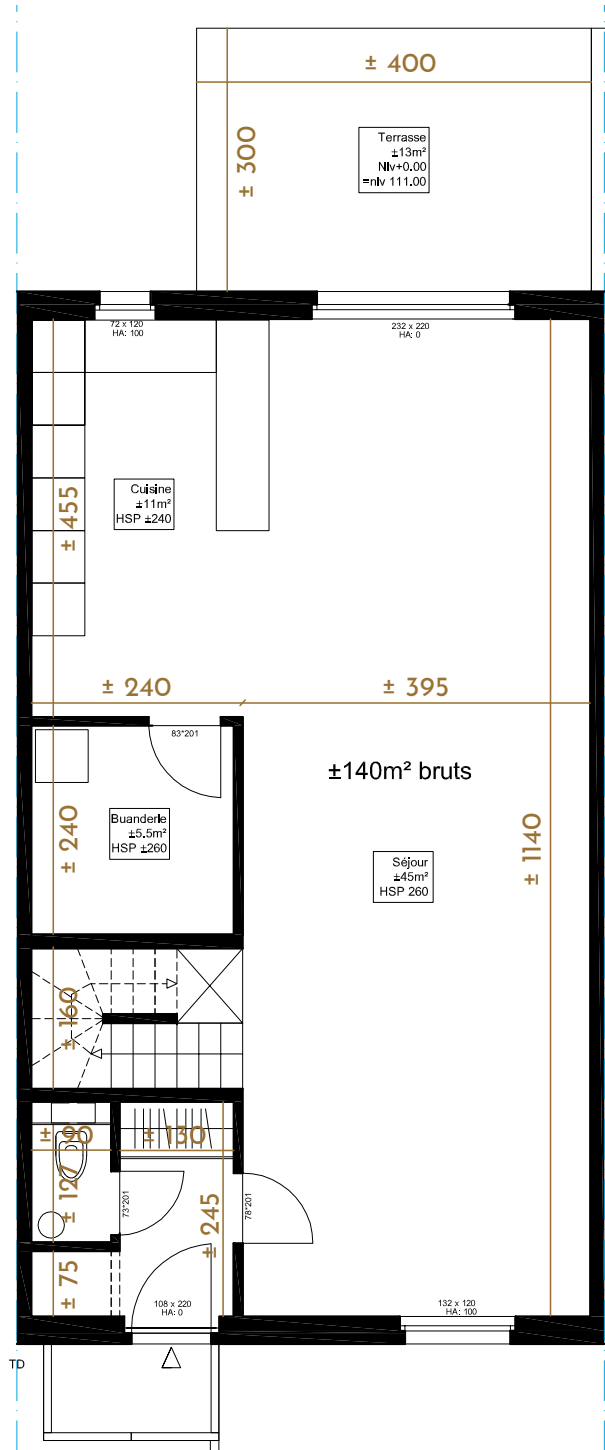

Maison D10 - BUONA FORTUNA SAINT-NICOLAS - SERAING

Maison D10 • Rez-de-chaussée

Superficie habitable brute : ± 140 m²

Terrain : ± 193 m²

www.horizongroupe.com

Maison D10 - BUONA FORTUNA
SAINT-NICOLAS - SERAING

Maison D10 • Étage

Superficie habitable brute : ± 140 m²

Terrain : ± 193 m²

www.horizongroupe.com

Les cotes sont données à titre indicatif. L'habillage et l'aménagement des locaux sur plan sont non contractuels. Seul le cahier des charges fait référence.