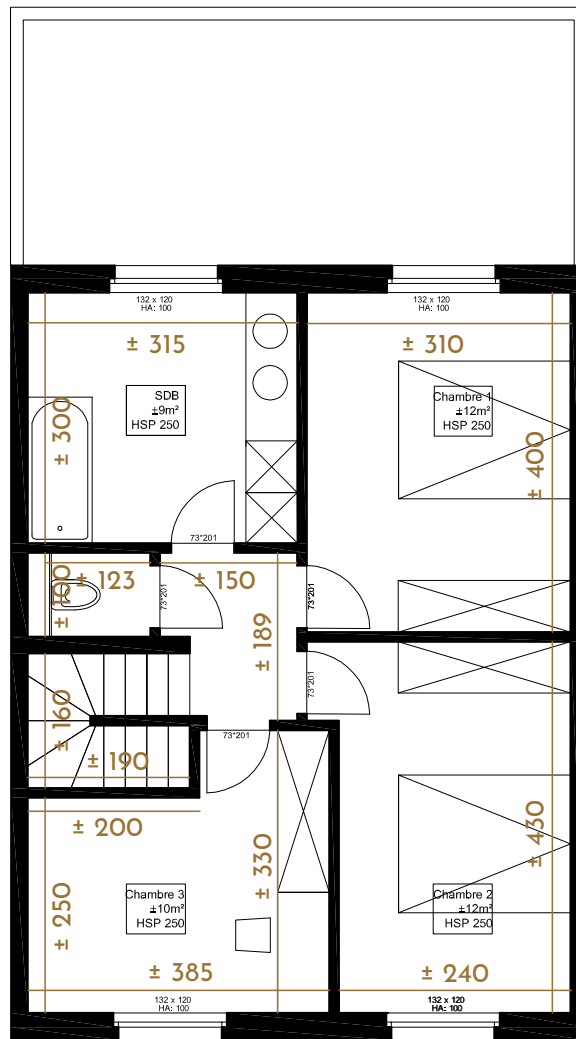

Maison D10 - BUONA FORTUNA SAINT-NICOLAS - SERAING

Maison D10 • Rez-de-chaussée

Superficie habitable brute : ± 140 m²

Terrain : ± 193 m²

www.horizongroupe.com

Maison D10 - BUONA FORTUNA
SAINT-NICOLAS - SERAING

Maison D10 • Étage

Superficie habitable brute : ± 140 m²

Terrain : ± 193 m²

www.horizongroupe.com

Les cotes sont données à titre indicatif. L'habillage et l'aménagement des locaux sur plan sont non contractuels. Seul le cahier des charges fait référence.