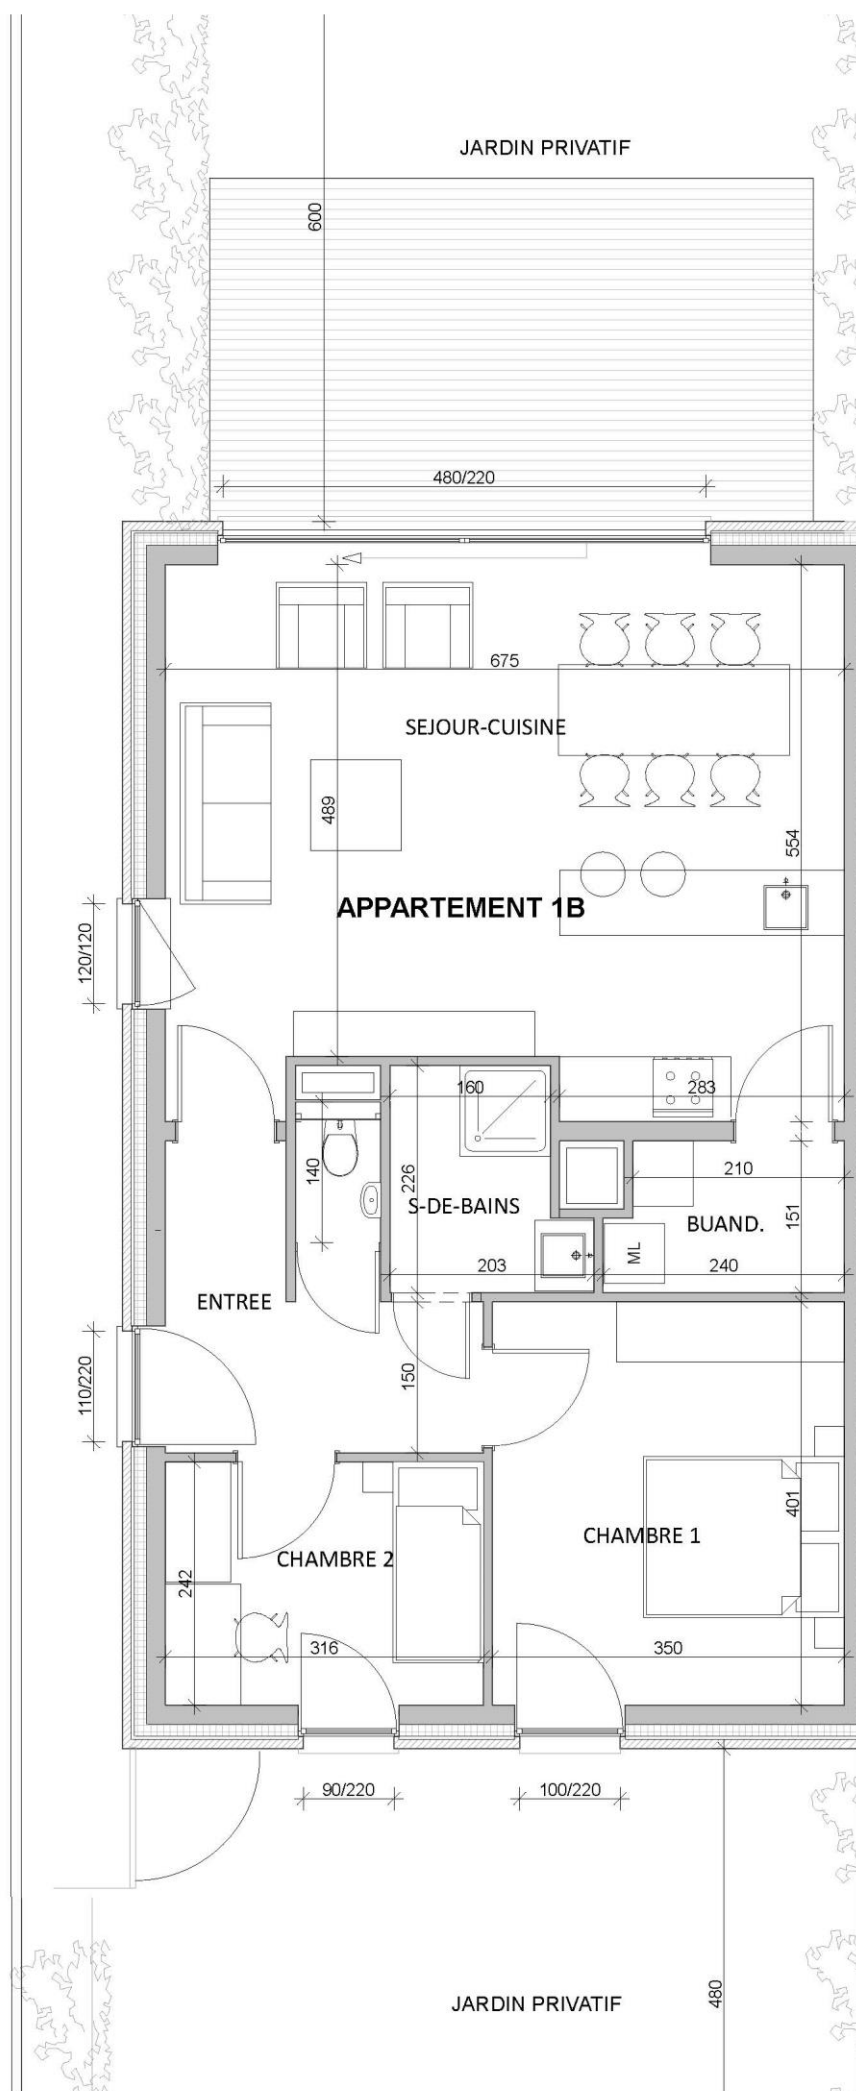

Le Verger du Bay Bonnet Fléron

PEB B
provisoire

Appartement 1B ● Rez-de-chaussée

Superficie habitable brute : 88 m²

Jardin : 50 m²

Terrasse : 8 m²

www.horizongroupe.com