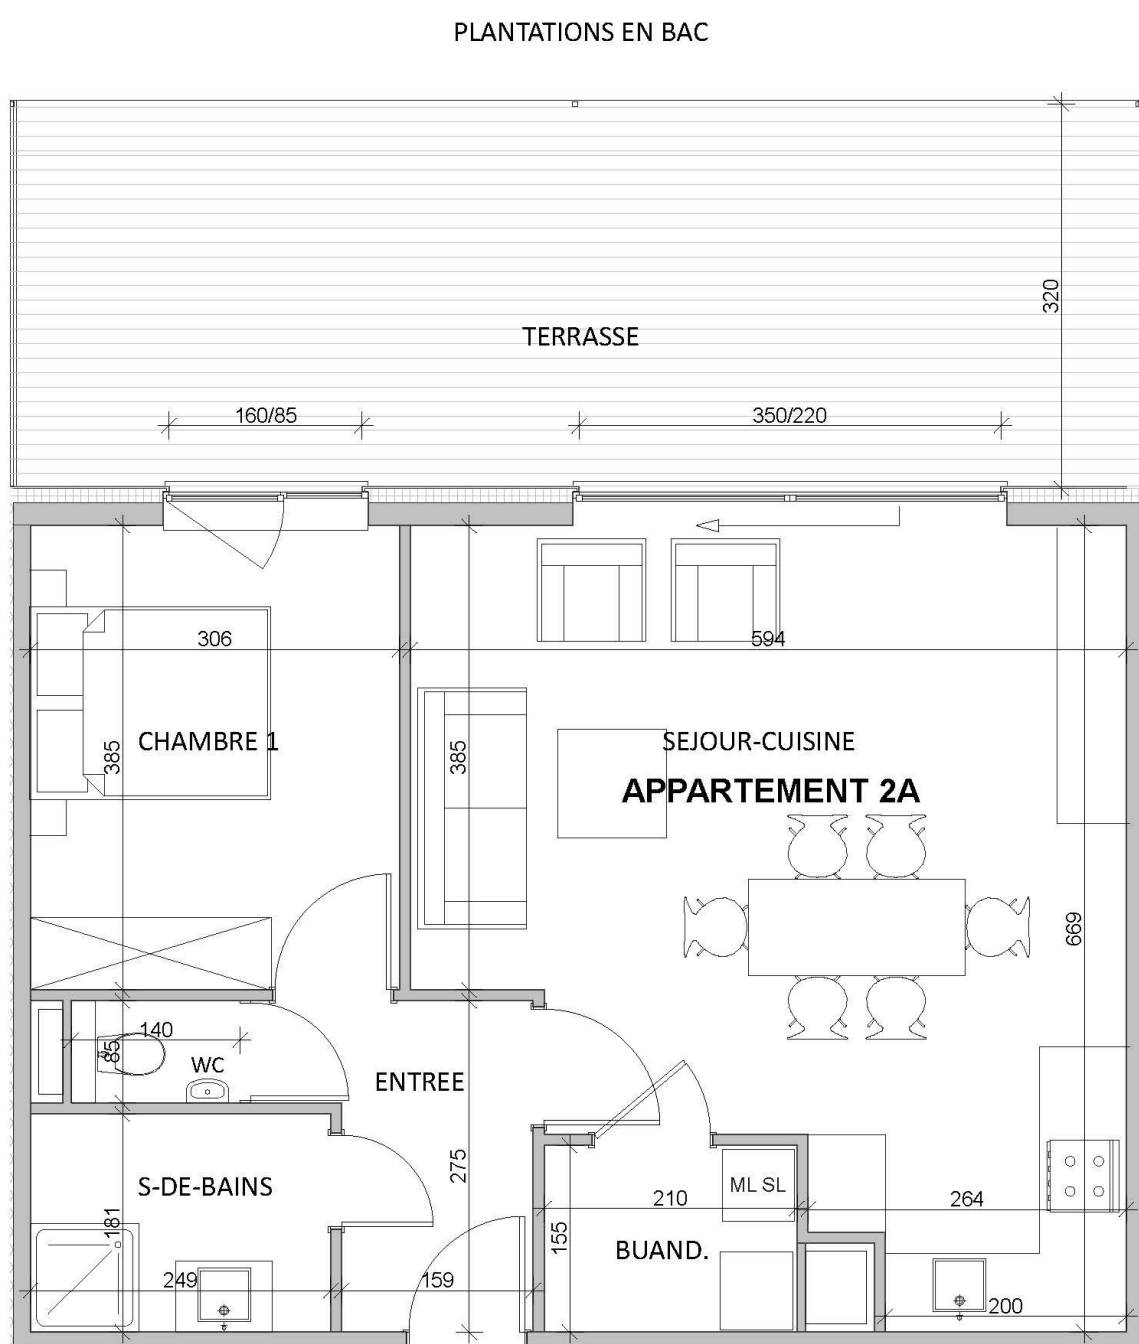

## Le Verger du Bay Bonnet Fléron

### Appartement 2A ● Rez-de-chaussée

Superficie habitable brute : ± 68 m<sup>2</sup>

Terrasse : ± 8 m<sup>2</sup>

[www.horizongroupe.com](http://www.horizongroupe.com)