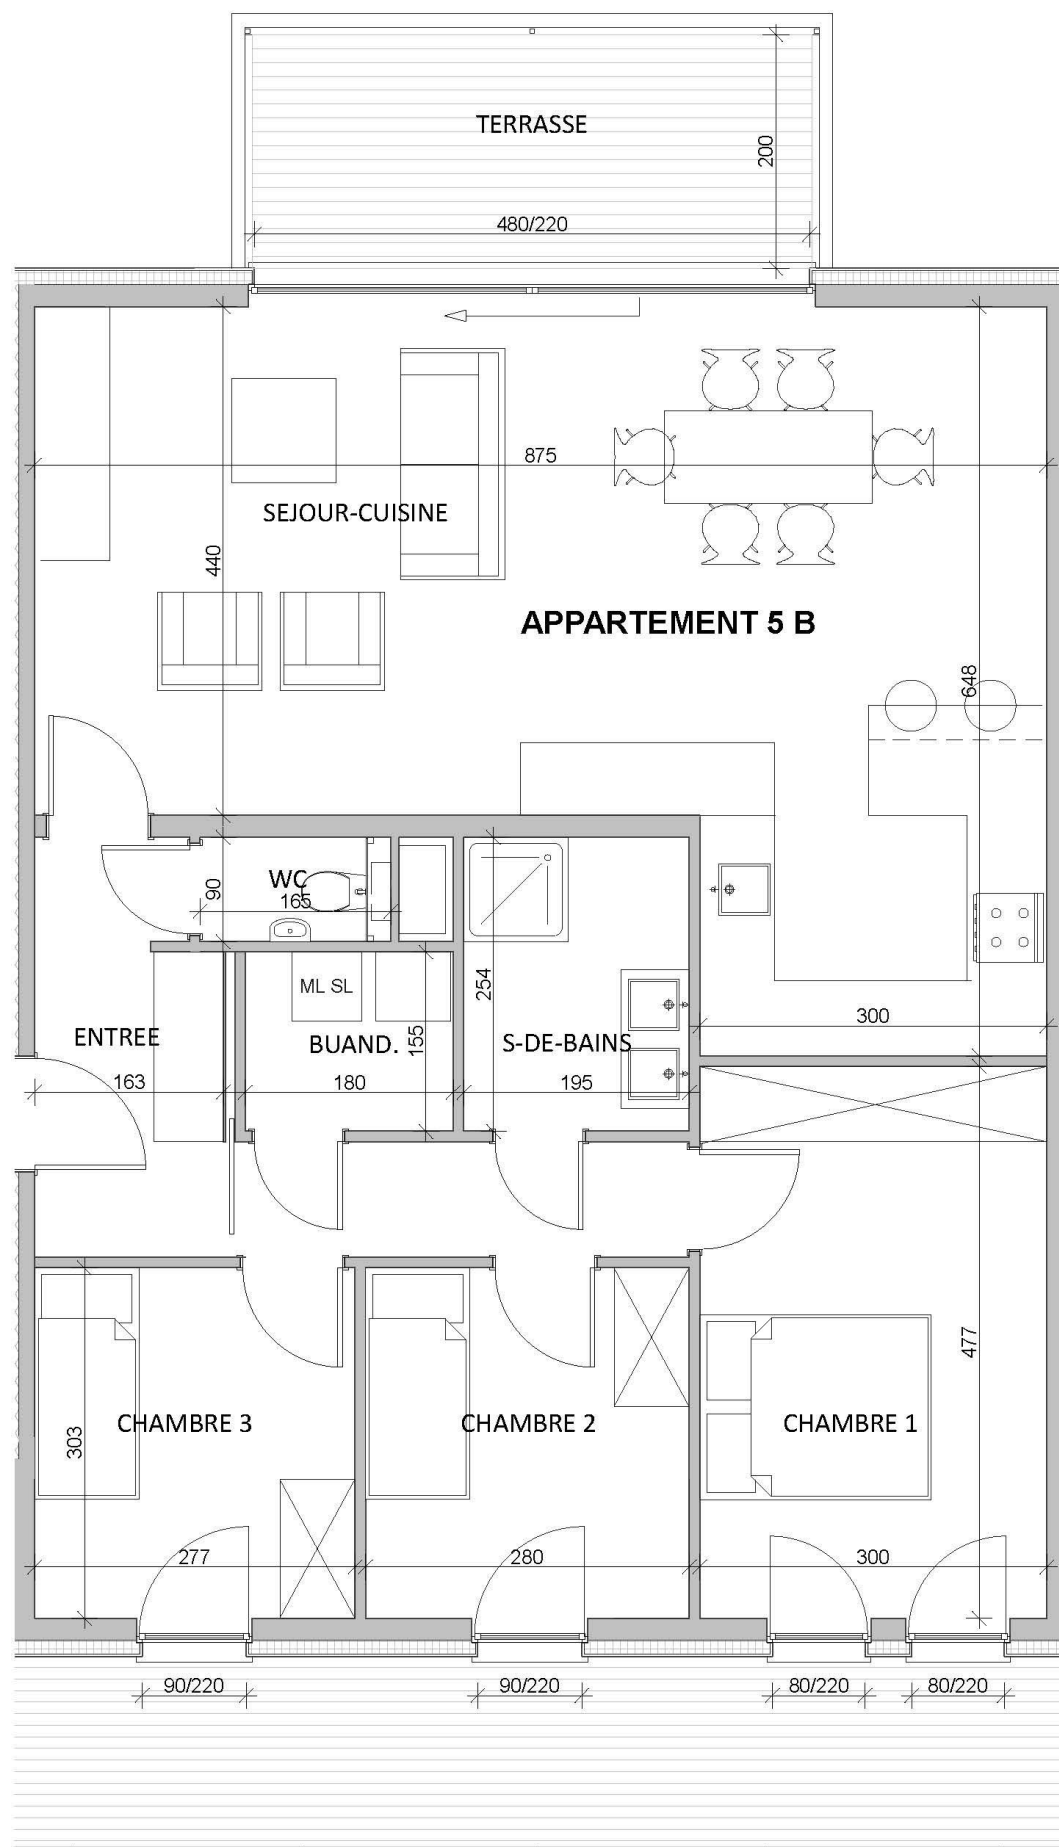

## Le Verger du Bay Bonnet Fléron

PEB **B**  
provisoire

### Appartement 5B • 1<sup>er</sup> étage

Superficie habitable brute : 109 m<sup>2</sup>

Terrasse : 8 m<sup>2</sup>

[www.horizongroupe.com](http://www.horizongroupe.com)