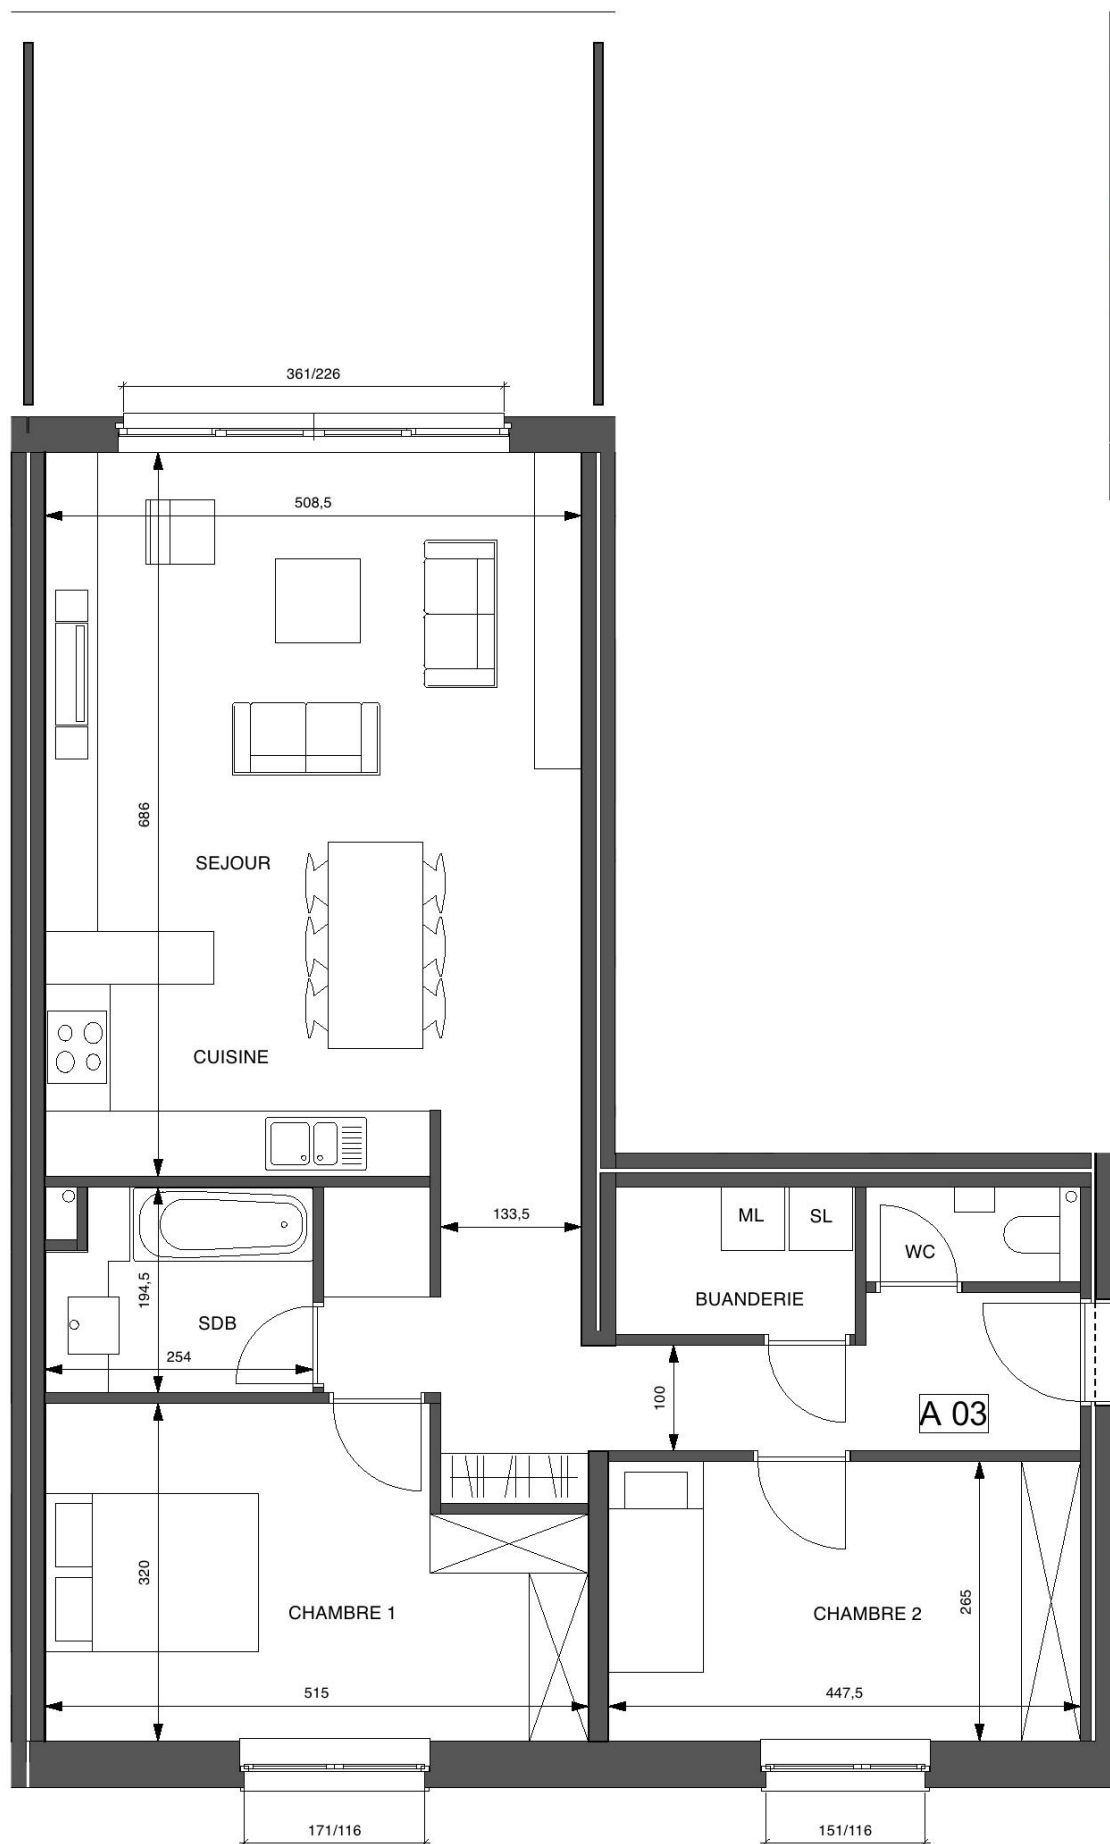

### Appartement A03 ● Rez-de-chaussée

Superficie habitable brute : 97 m<sup>2</sup>

Terrasse : 21 m<sup>2</sup>

Jardin : 71m<sup>2</sup>

[www.horizongroupe.com](http://www.horizongroupe.com)