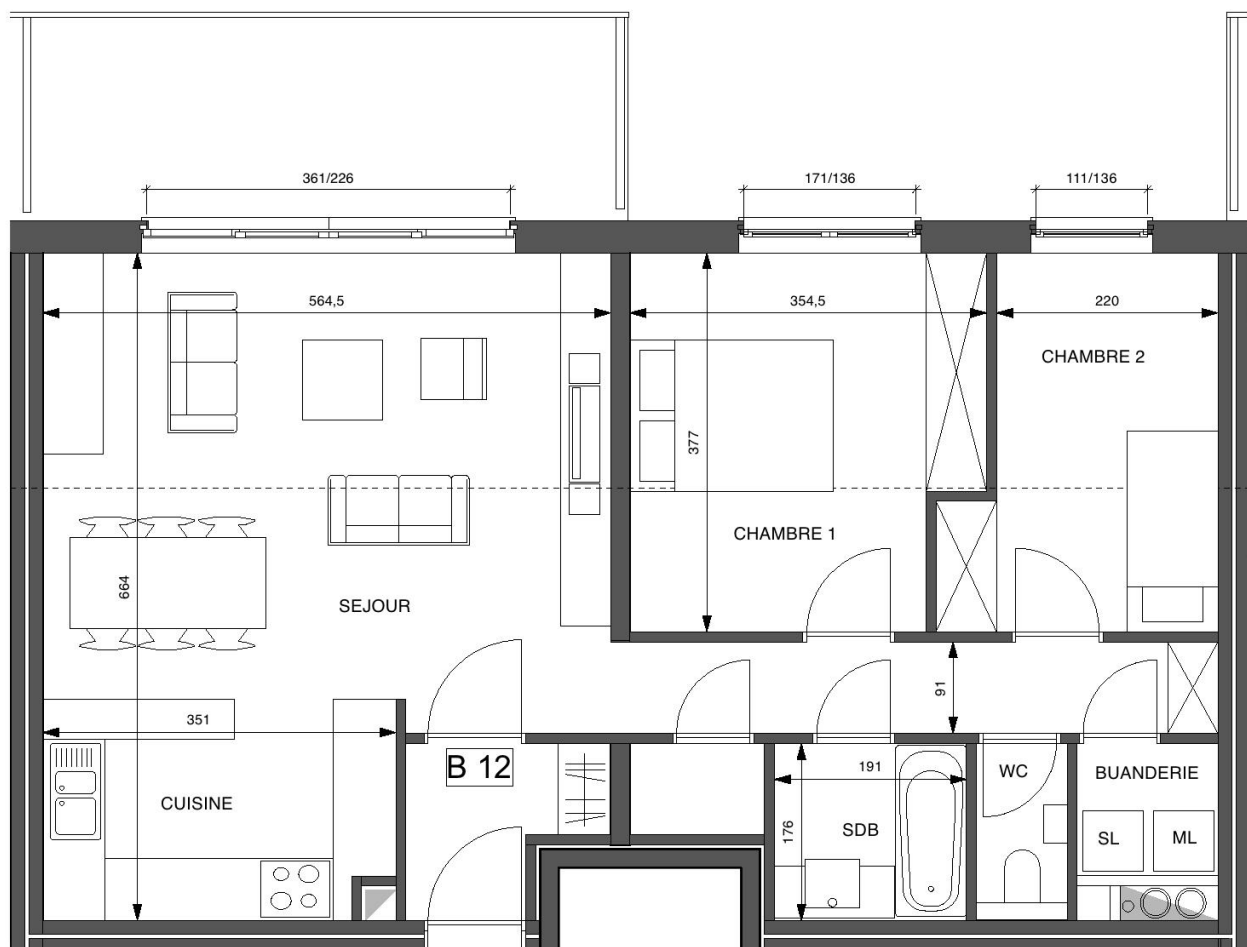

### Appartement B12 ● 1<sup>er</sup> étage

Superficie habitable brute : 84 m<sup>2</sup>

Terrasse : 12 m<sup>2</sup>

[www.horizongroupe.com](http://www.horizongroupe.com)