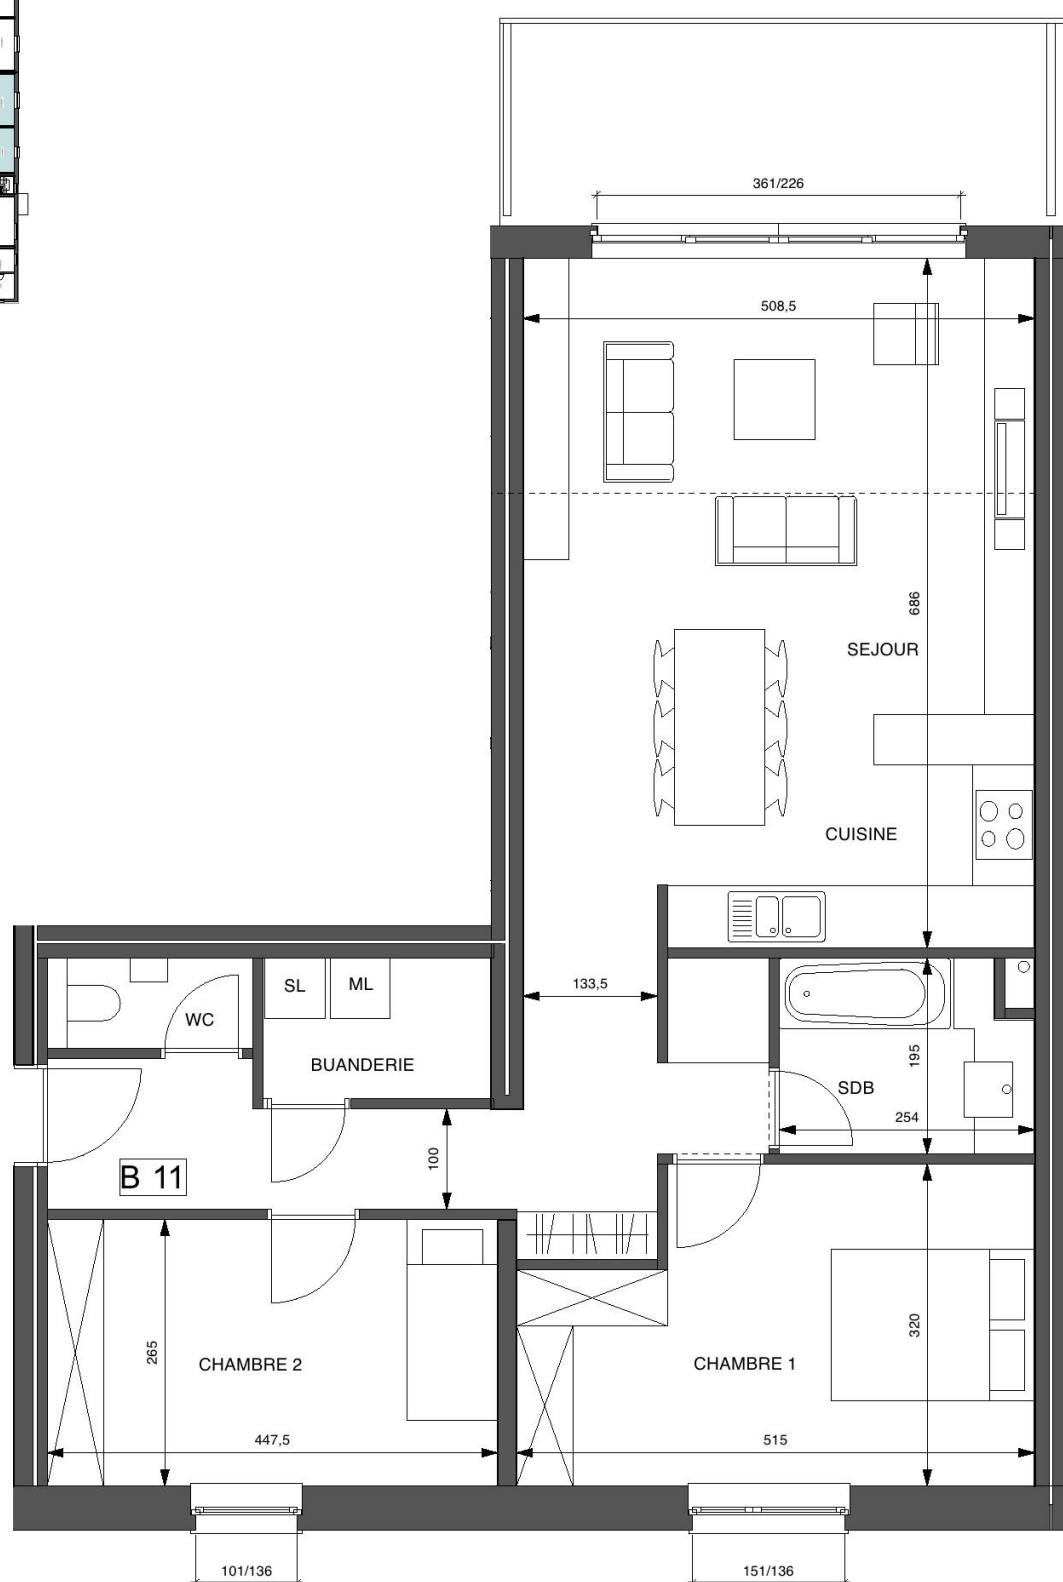

Résidence Appartements Clos Vertbuisson - LIEGE

Appartement B11 ● 1^{er} étage

Superficie habitable brute : 97 m²

Terrasse : 11 m²

www.horizongroupe.com