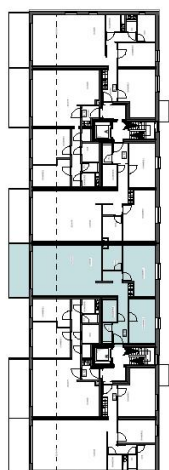

Résidence Appartements Clos Vertbuisson - LIEGE

Appartement B11 ● 1^{er} étage

Superficie habitable brute : 97 m²

Terrasse : 11 m²

www.horizongroupe.com