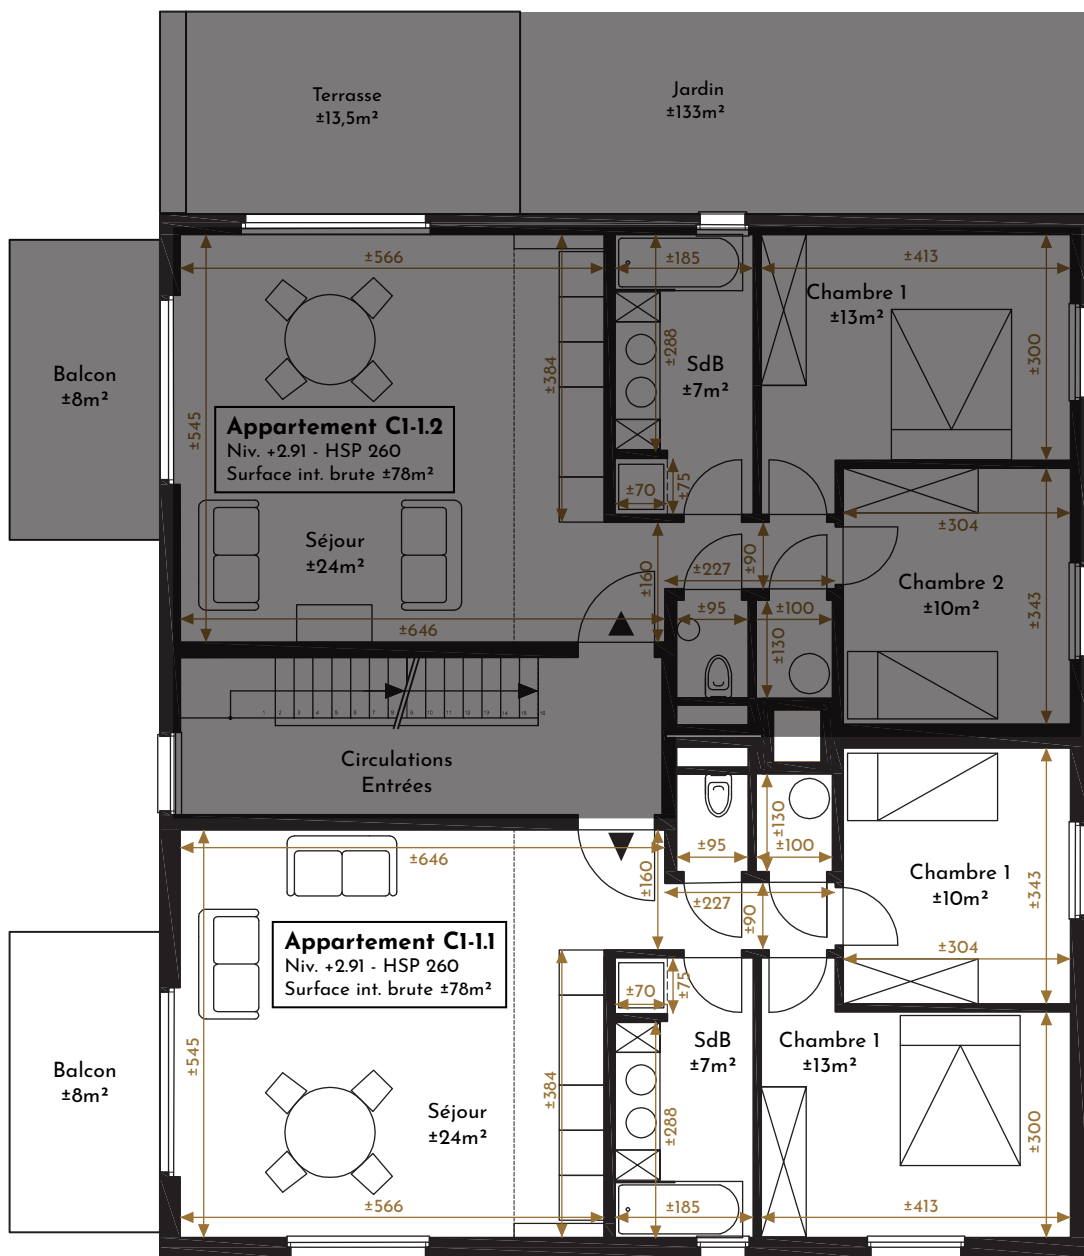

## Plan appartement C1/1.1 Buona Fortuna Saint-Nicolas - Seraing

R+1

Appartement C1/1.1 • 1<sup>er</sup> étage

Superficie habitable brute :  $\pm 78\text{m}^2$

Balcon :  $\pm 8\text{m}^2$

[www.horizongroupe.com](http://www.horizongroupe.com)

Les cotes sont données à titre indicatif. L'habillage et l'aménagement des locaux sur plan sont non contractuels. Seul le cahier des charges fait référence.