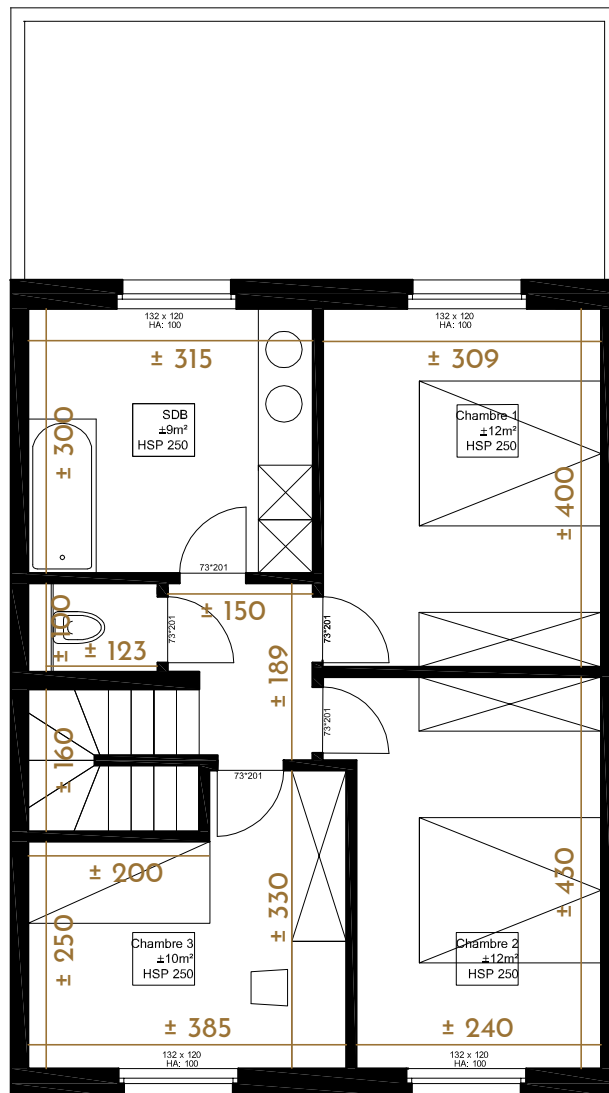

Maison D6 - BUONA FORTUNA

SAINT-NICOLAS - SERAING

Maison D6 • Rez-de-chaussée

Superficie habitable brute : ± 140 m²

Terrain : ± 205 m²

www.horizongroupe.com

Les cotes sont données à titre indicatif. L'habillage et l'aménagement des locaux sur plan sont non contractuels. Seul le cahier des charges fait référence.

Maison D6 - BUONA FORTUNA
SAINT-NICOLAS - SERAING

Maison D6 • Étage

Superficie habitable brute : $\pm 140 \text{ m}^2$

Terrain : $\pm 205 \text{ m}^2$

www.horizongroupe.com

Les cotes sont données à titre indicatif. L'habillage et l'aménagement des locaux sur plan sont non contractuels. Seul le cahier des charges fait référence.