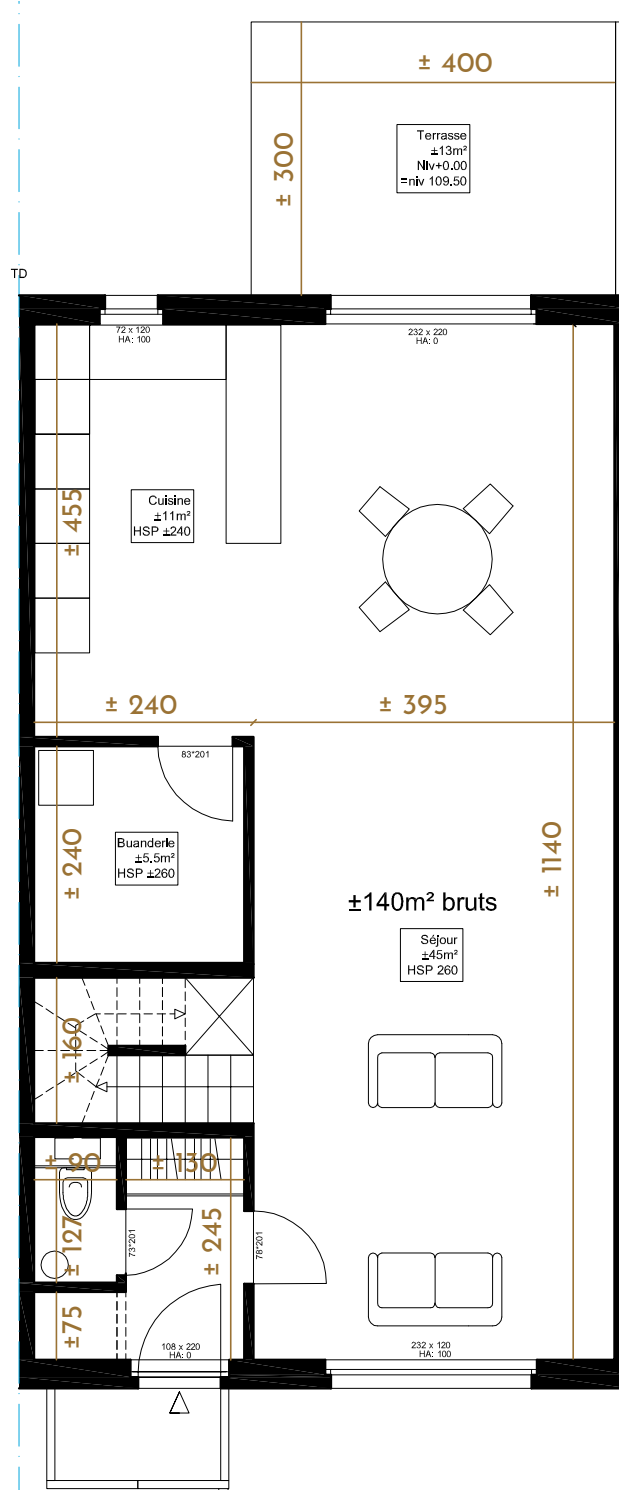

Maison D6 - BUONA FORTUNA

SAINT-NICOLAS - SERAING

Maison D6 • Rez-de-chaussée

Superficie habitable brute : ± 140 m²

Terrain : ± 205 m²

www.horizongroupe.com

Les cotes sont données à titre indicatif. L'habillage et l'aménagement des locaux sur plan sont non contractuels. Seul le cahier des charges fait référence.

Maison D6 - BUONA FORTUNA
SAINT-NICOLAS - SERAING

Maison D6 • Étage

Superficie habitable brute : $\pm 140 \text{ m}^2$

Terrain : $\pm 205 \text{ m}^2$

www.horizongroupe.com

Les cotes sont données à titre indicatif. L'habillage et l'aménagement des locaux sur plan sont non contractuels. Seul le cahier des charges fait référence.