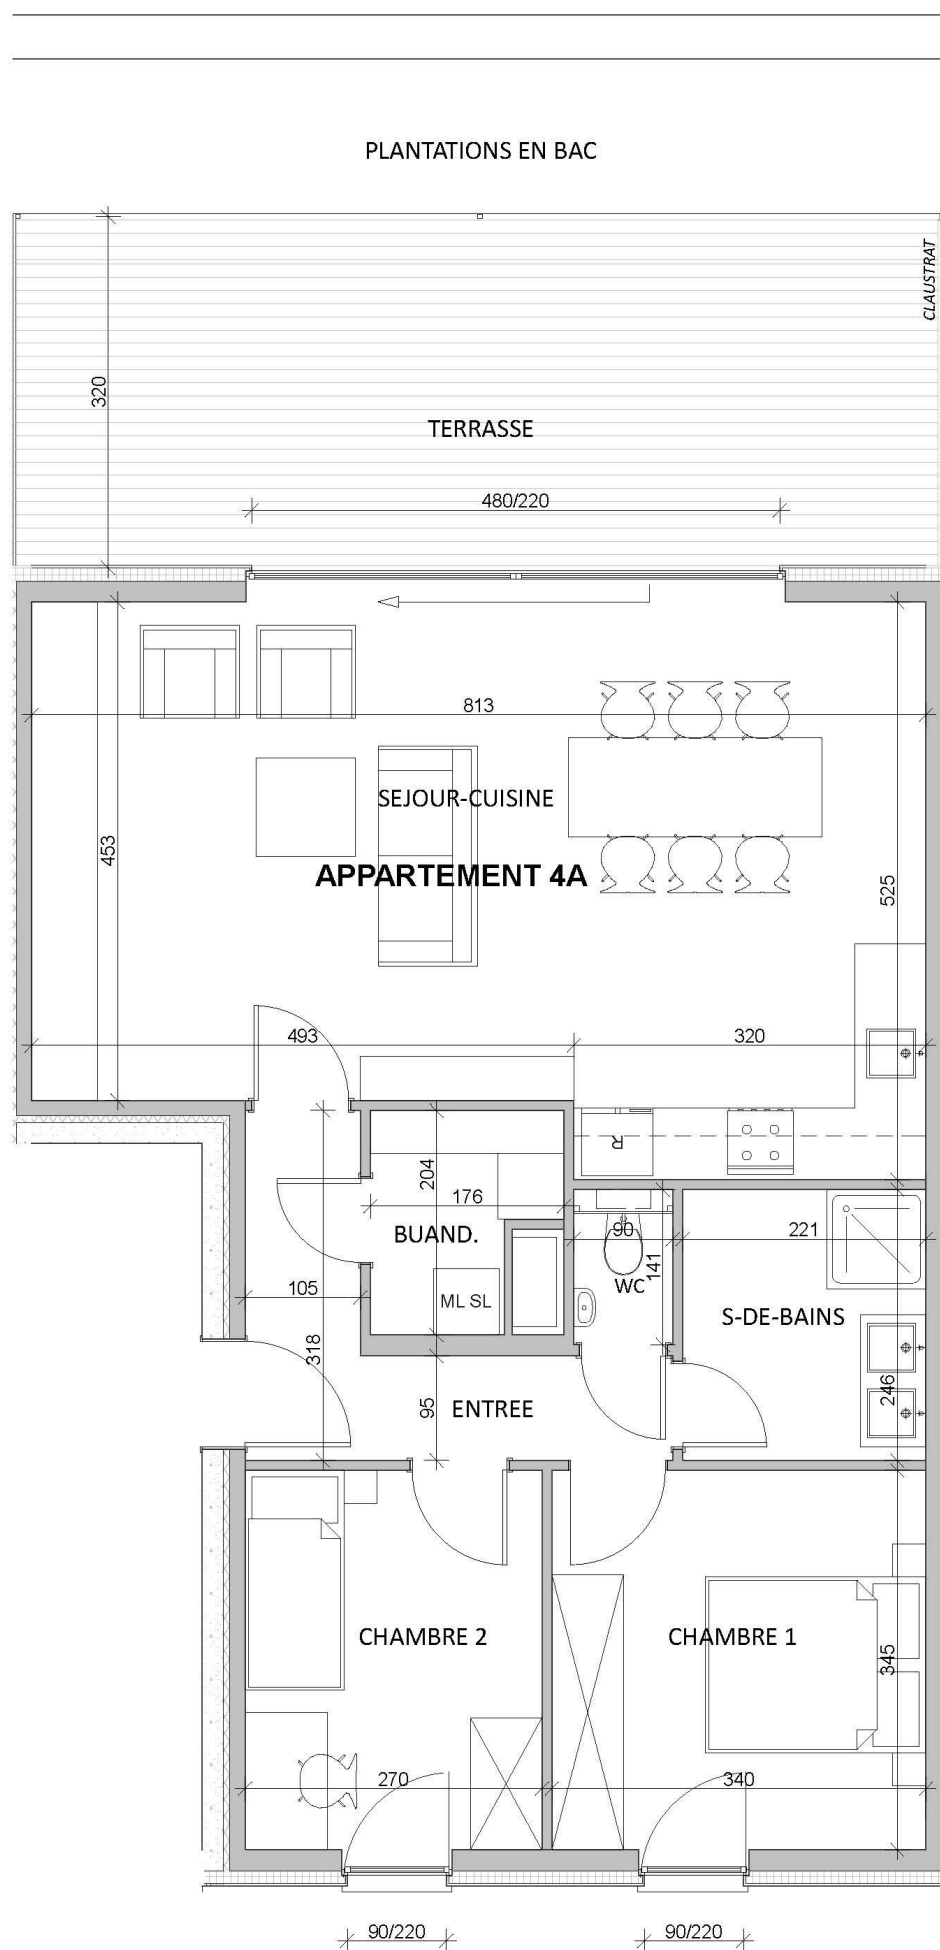

Le Verger du Bay Bonnet Fléron

PEB B
provisoire

Appartement 4A ● Rez-de-chaussée

Superficie habitable brute : ± 88 m²

Terrasse : ± 8 m²

www.horizongroupe.com