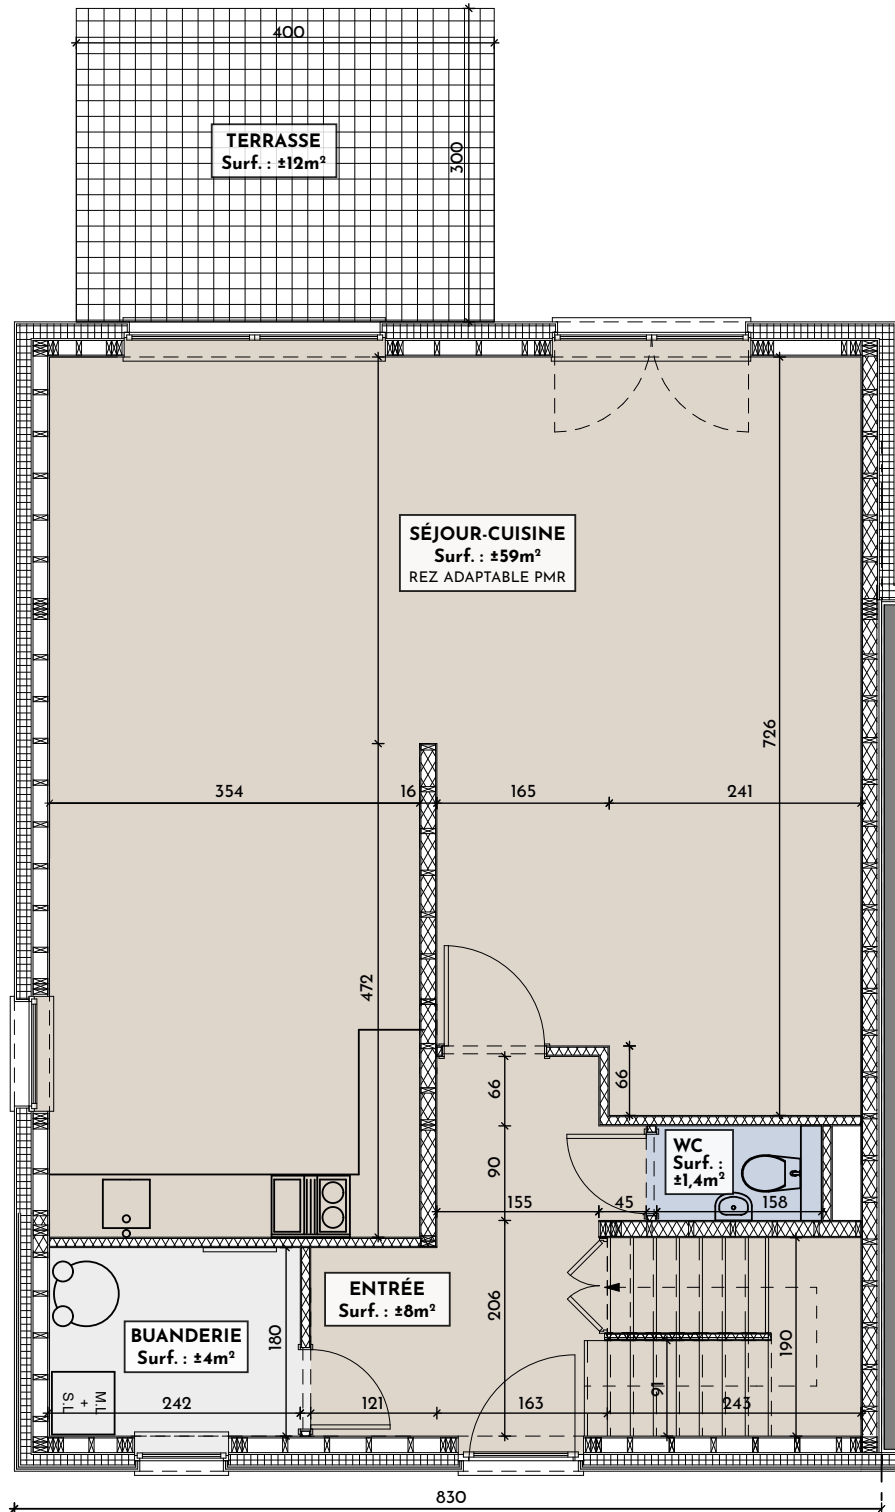

Le verger du Bay Bonnet - Fléron

Lot 28 • Rez-de-chaussée

Superficie habitable brute : ± 162 m²

Terrain : ± 360 m²

Le verger du Bay Bonnet - Fléron

Lot 28 • 1^{er} étage

Superficie habitable brute : ± 162 m²

Terrain : ± 360 m²