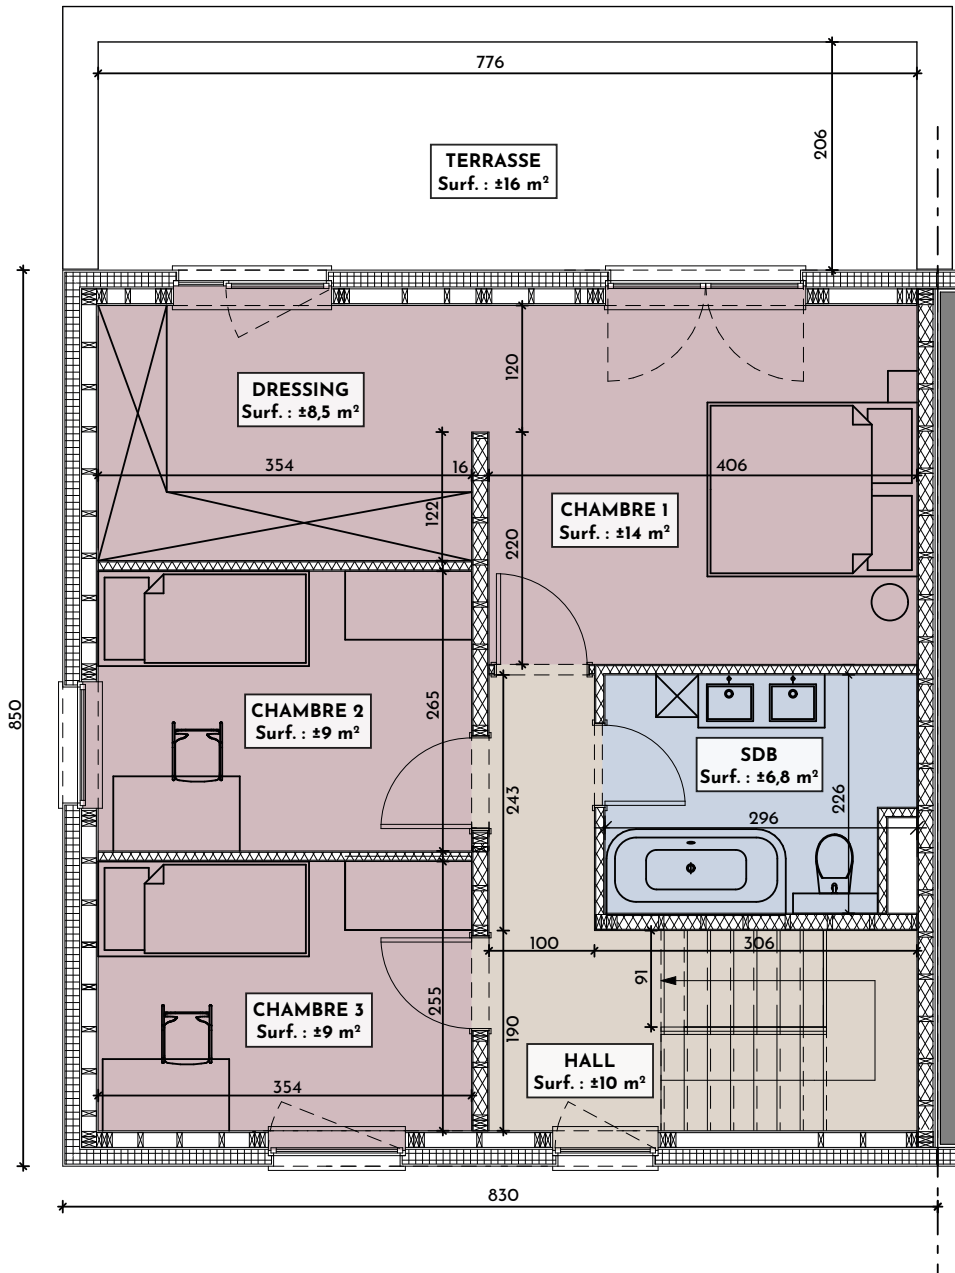

Le verger du Bay Bonnet - Fléron

Lot 28 • Rez-de-chaussée

Superficie habitable brute : ± 162 m²

Terrain : ± 360 m²

Le verger du Bay Bonnet - Fléron

Lot 28 • 1^{er} étage

Superficie habitable brute : ± 162 m²

Terrain : ± 360 m²