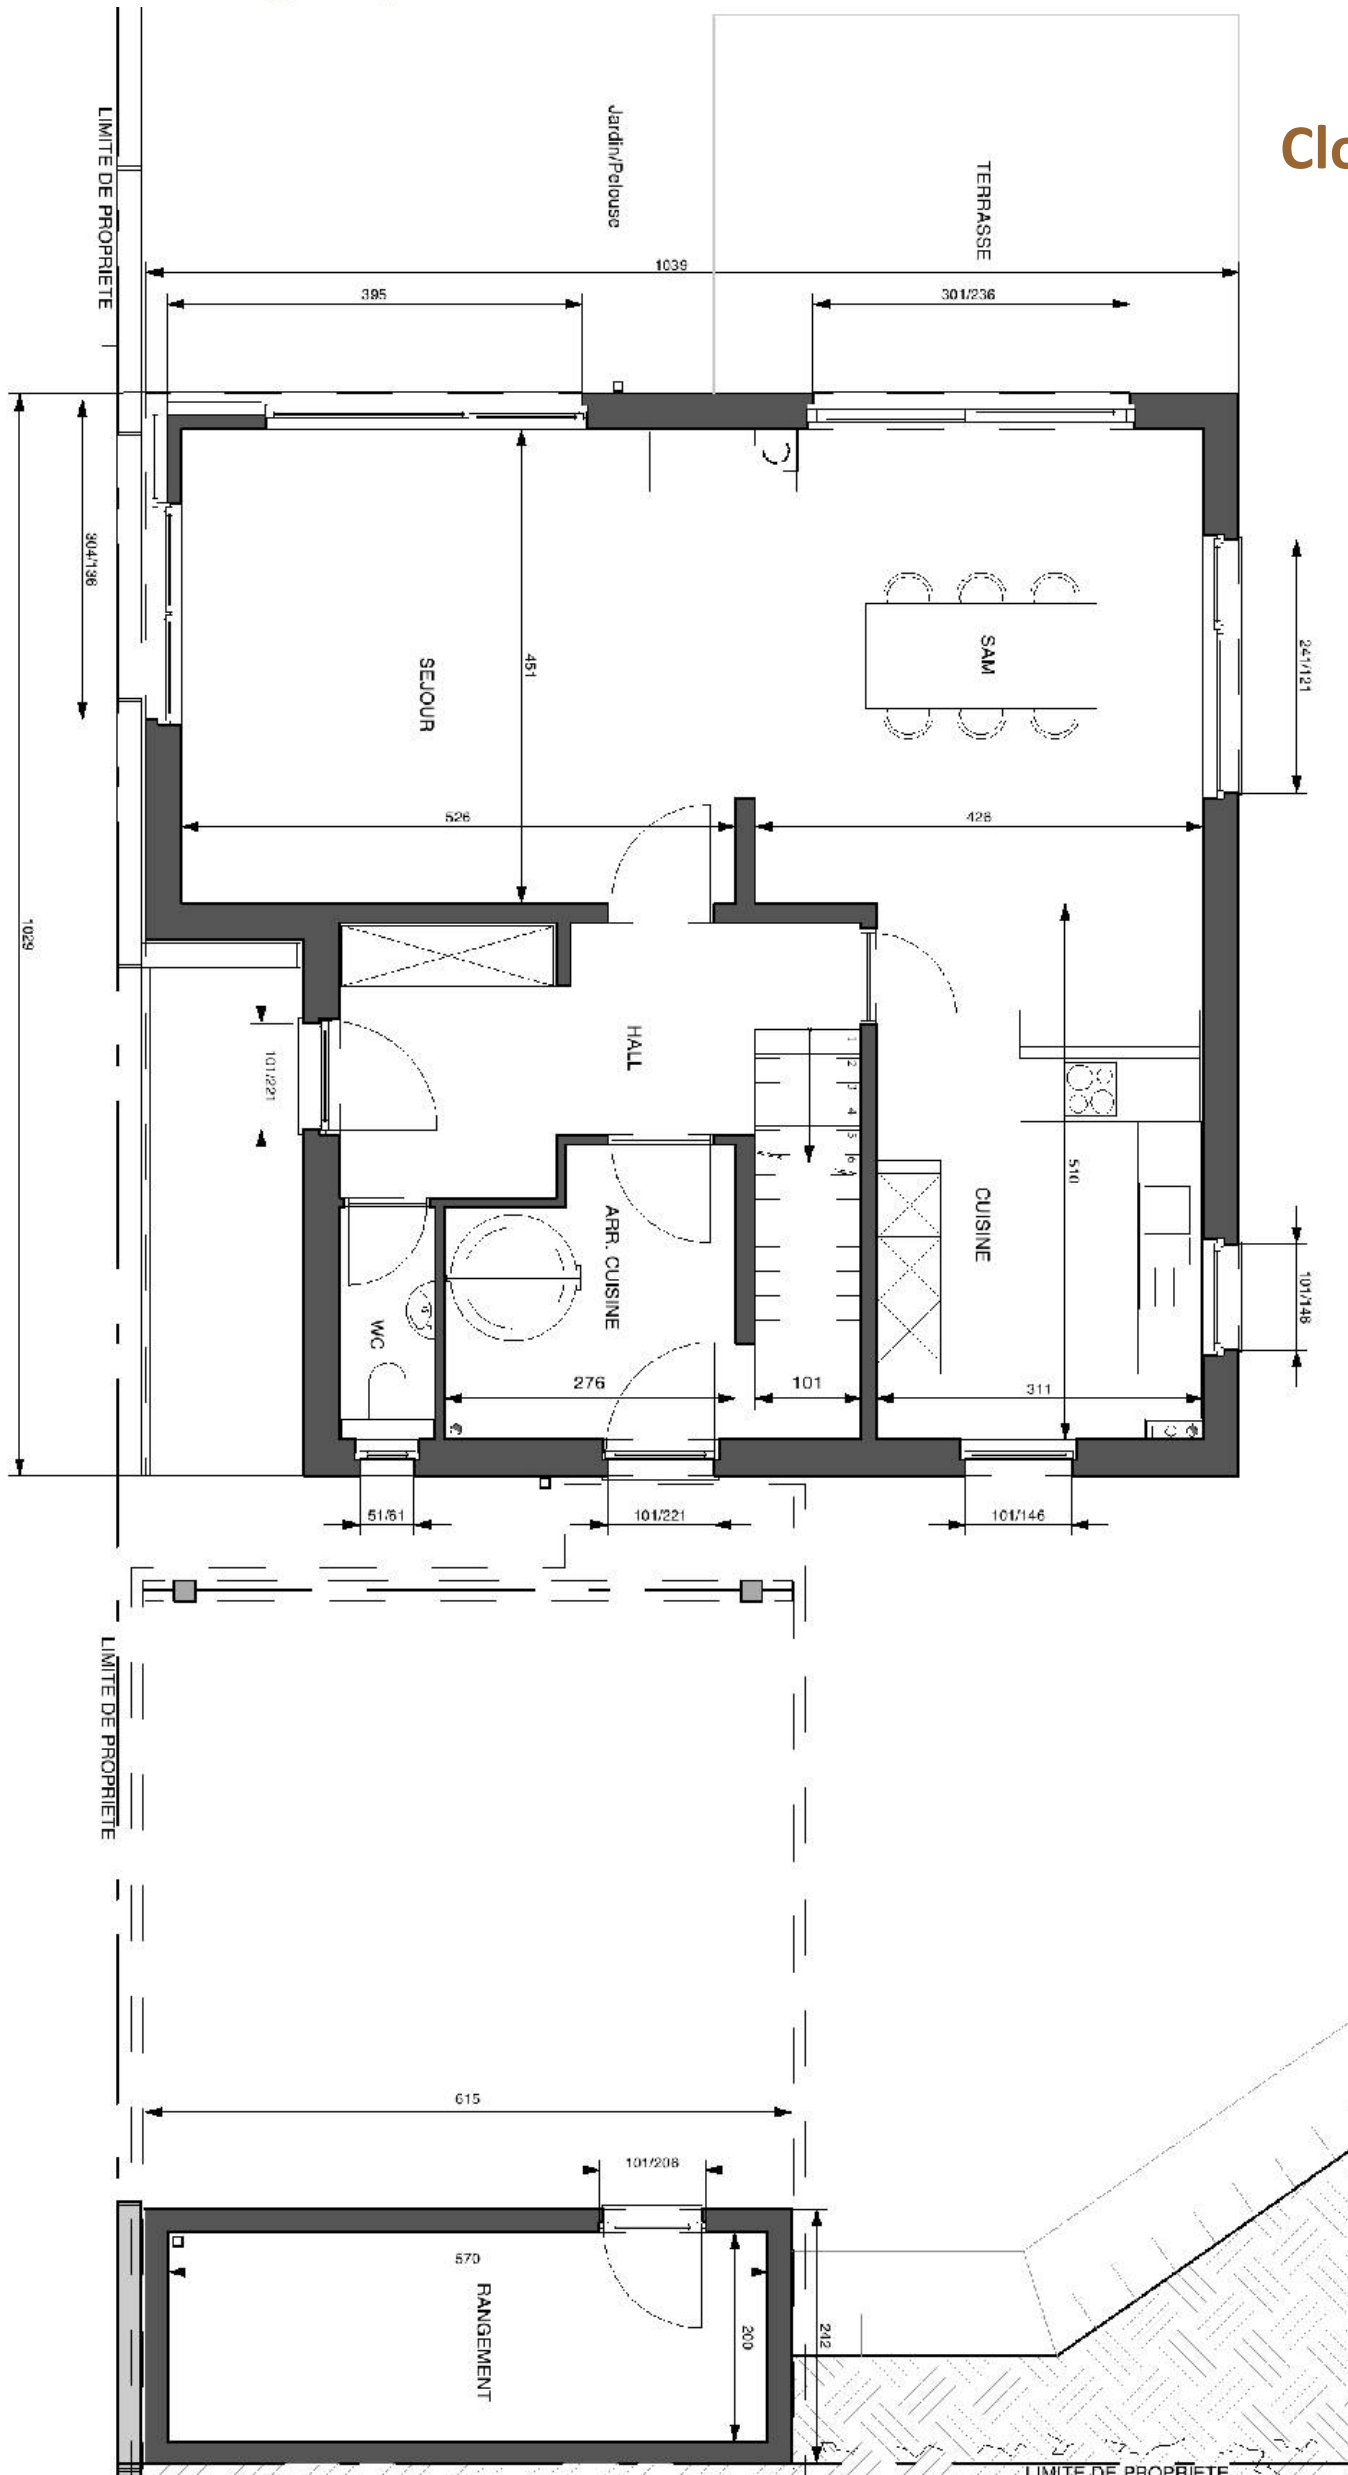

Lot 13 Clos Vertbuisson - LIEGE

Rez-de-chaussée

Superficie habitable brute : 257 m²

Terrain : 866 m²

Lot 13 Clos Vertbuisson - LIEGE

.....

.....

.....

.....

.....

.....

1^{er} étage

Superficie habitable brute : 257 m²

Terrain : 866 m²

Lot 13 Clos Vertbuisson - LIEGE

.....

.....

.....

.....

.....

.....

2^e étage

Superficie habitable brute : 257 m²

Terrain : 866 m²