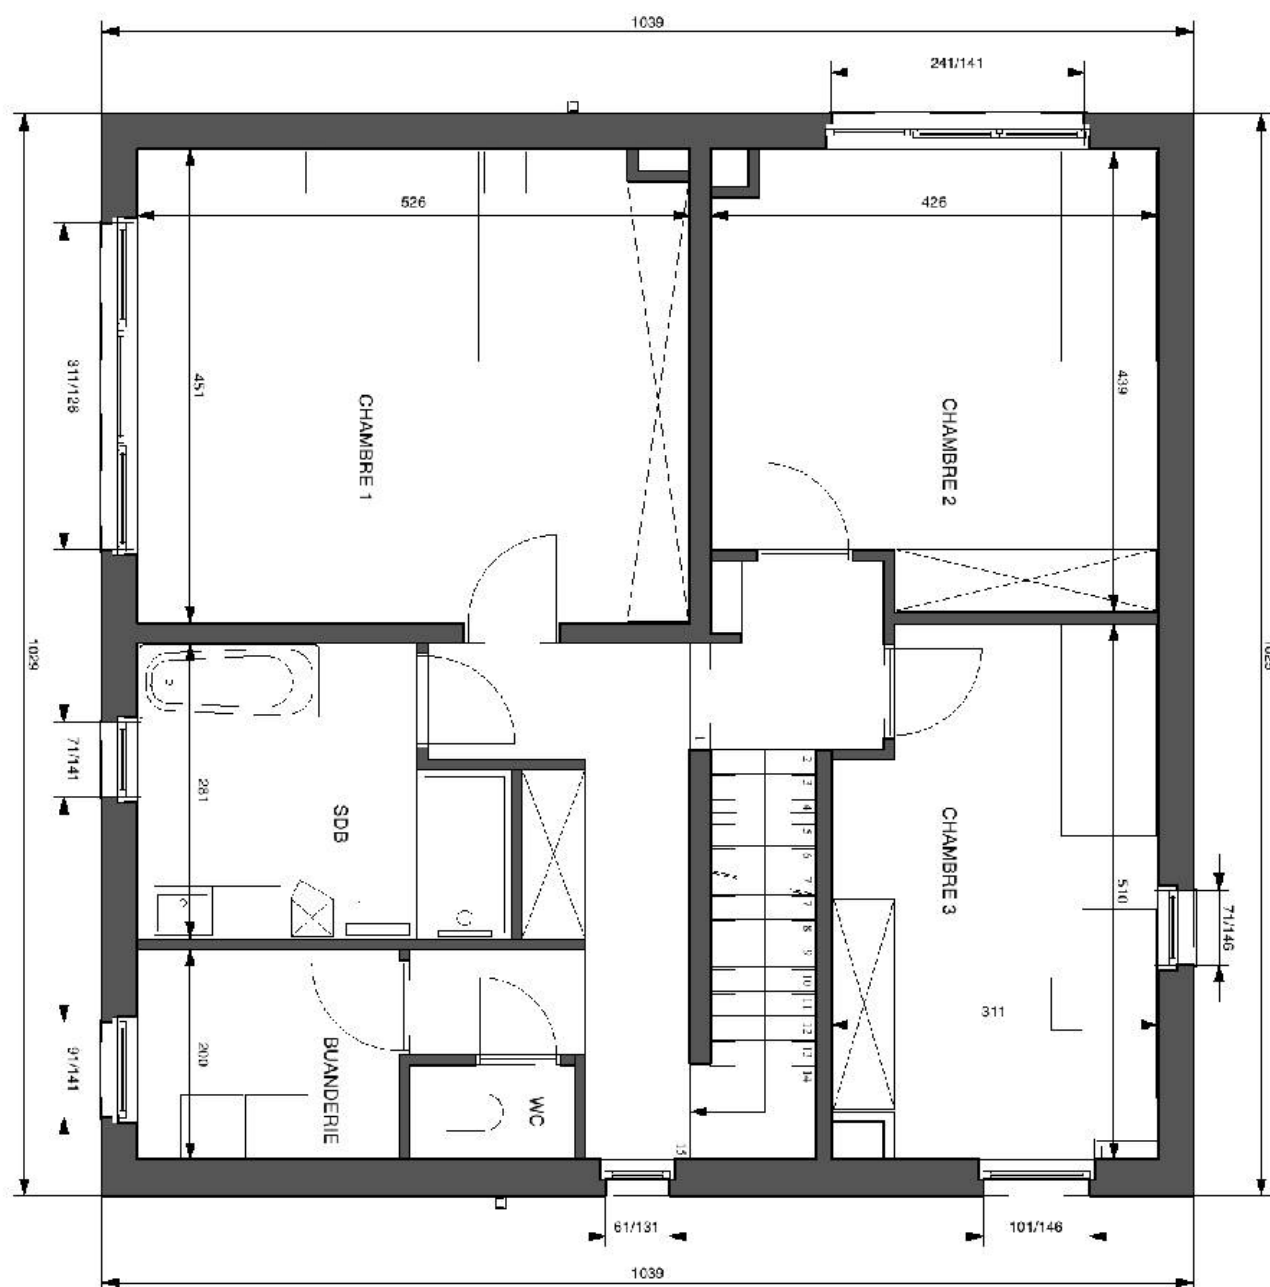

Lot 13 Clos Vertbuisson - LIEGE

Rez-de-chaussée

Superficie habitable brute : 257 m²

Terrain : 866 m²

Lot 13 Clos Vertbuisson - LIEGE

.....

.....

.....

.....

.....

.....

1^{er} étage

Superficie habitable brute : 257 m²

Terrain : 866 m²

Lot 13 Clos Vertbuisson - LIEGE

.....

.....

.....

.....

.....

.....

2^e étage

Superficie habitable brute : 257 m²

Terrain : 866 m²