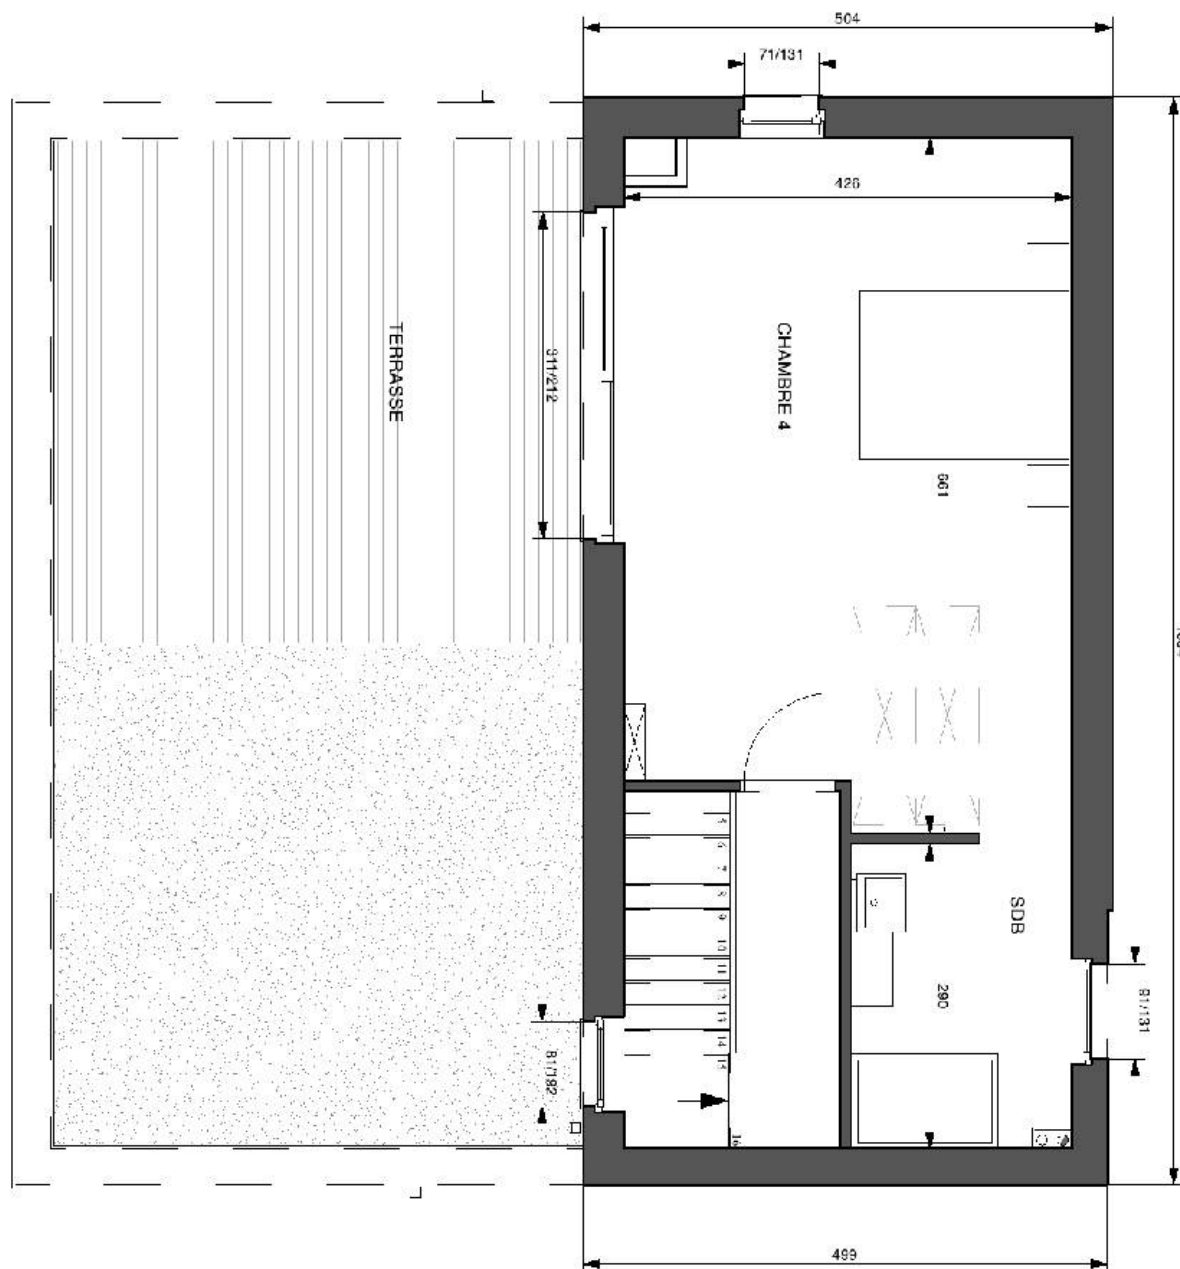

Lot 13 Clos Vertbuisson - LIEGE

Rez-de-chaussée

Superficie habitable brute : 257 m²

Terrain : 866 m²

Lot 13 Clos Vertbuisson - LIEGE

.....

.....

.....

.....

.....

.....

1^{er} étage

Superficie habitable brute : 257 m²

Terrain : 866 m²

Lot 13 Clos Vertbuisson - LIEGE

.....

.....

.....

.....

.....

.....

2^e étage

Superficie habitable brute : 257 m²

Terrain : 866 m²