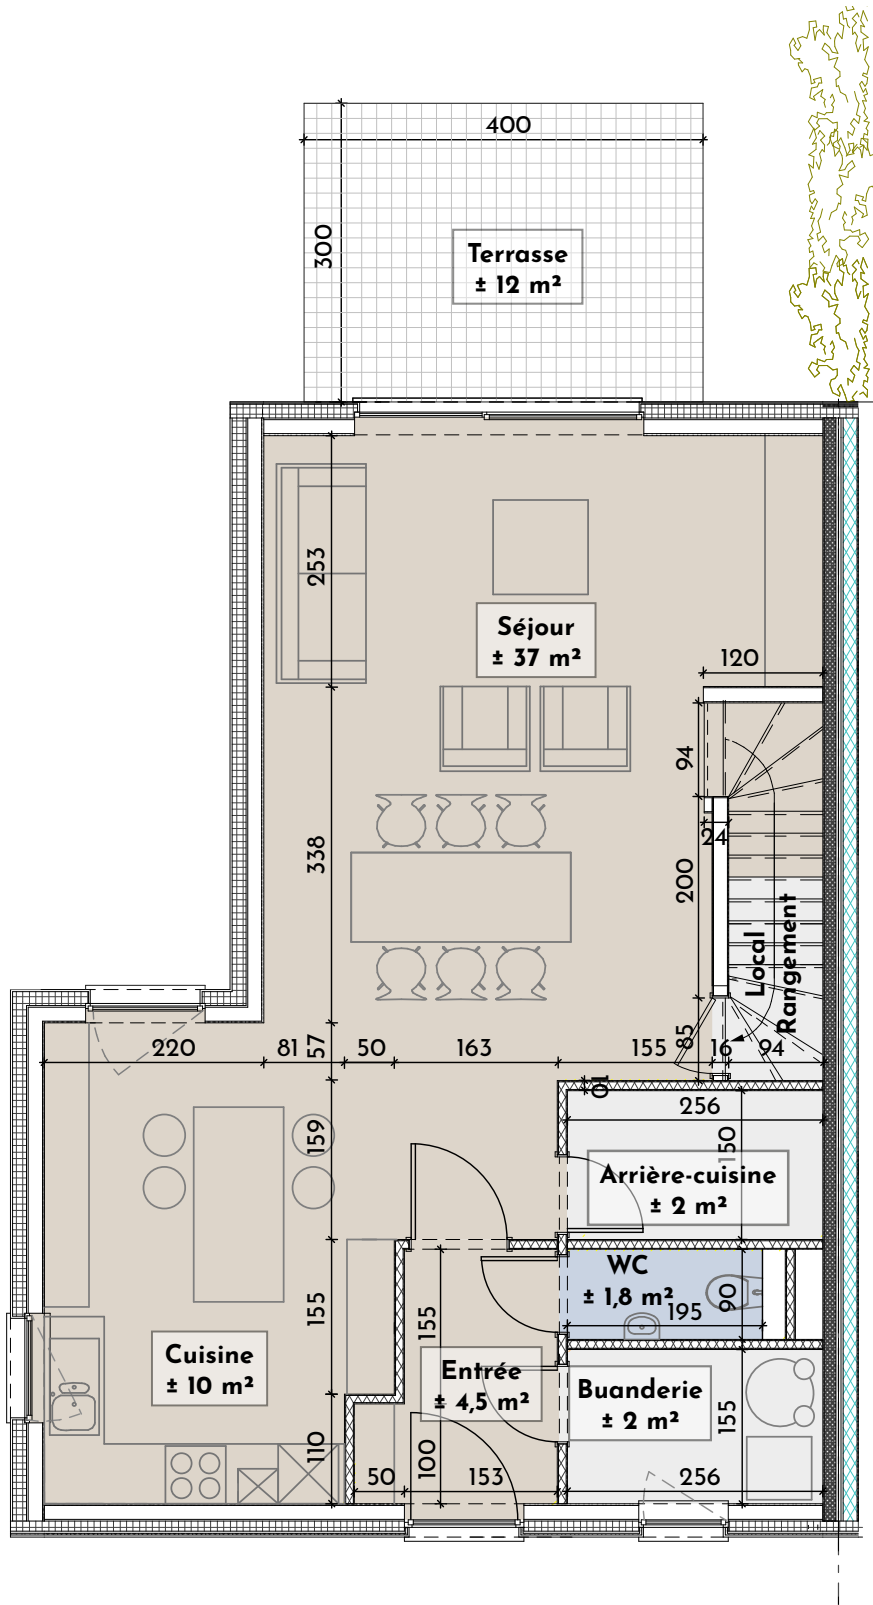

Le Verger du Bay Bonnet - Fléron

Lot 13 • Rez-de-chaussée

Surface brute : ± 151 m²

Terrasse/jardin : ± 302 m²

Le Verger du Bay Bonnet - Fléron

Lot 13 • 1^{er} étage

Surface brute : ± 151 m²

Terrasse/jardin : ± 302 m²