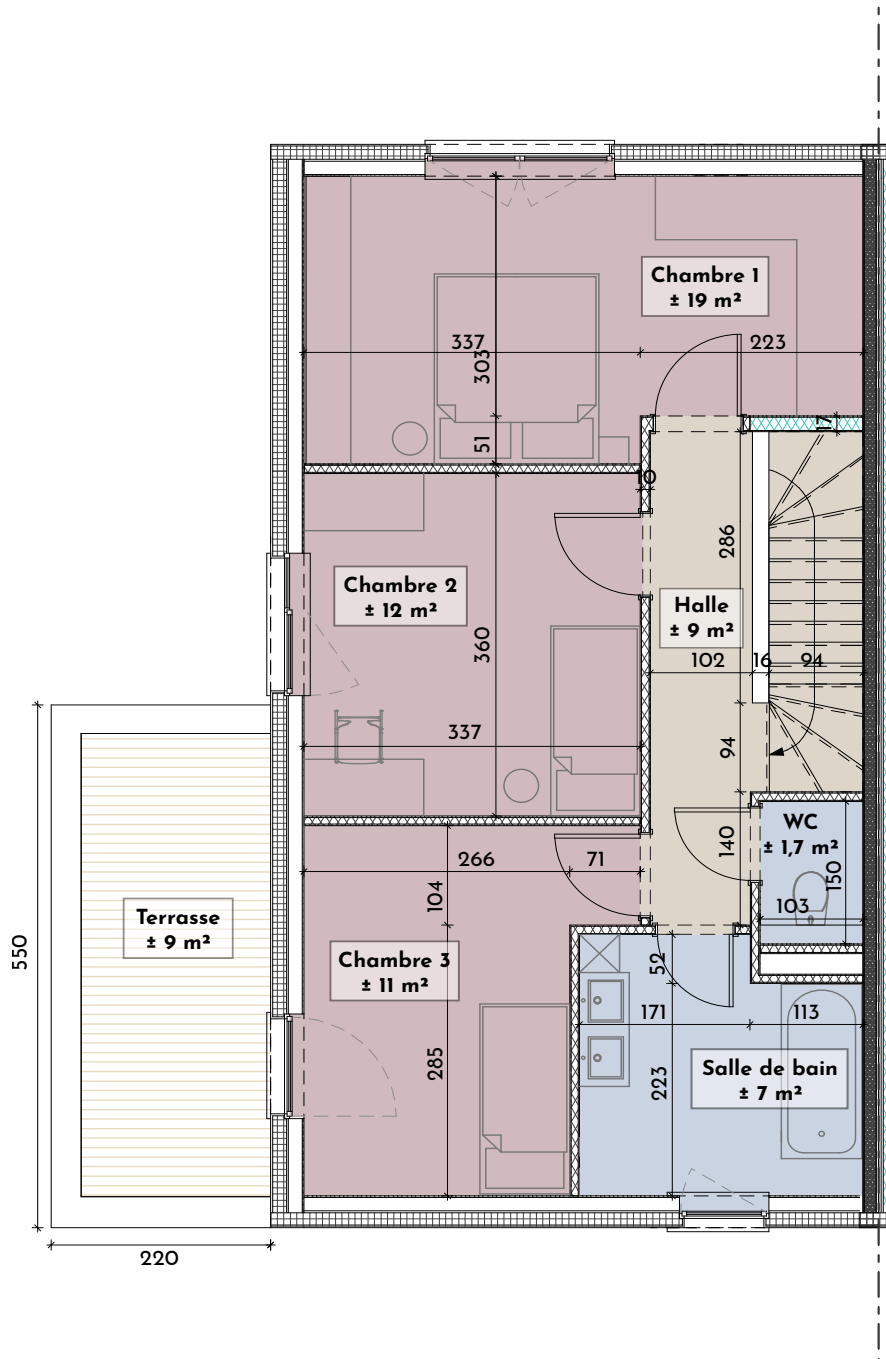

Le Verger du Bay Bonnet - Fléron

Lot 13 • Rez-de-chaussée

Surface brute : ± 151 m²

Terrasse/jardin : ± 302 m²

Le Verger du Bay Bonnet - Fléron

Lot 13 • 1^{er} étage

Surface brute : ± 151 m²

Terrasse/jardin : ± 302 m²