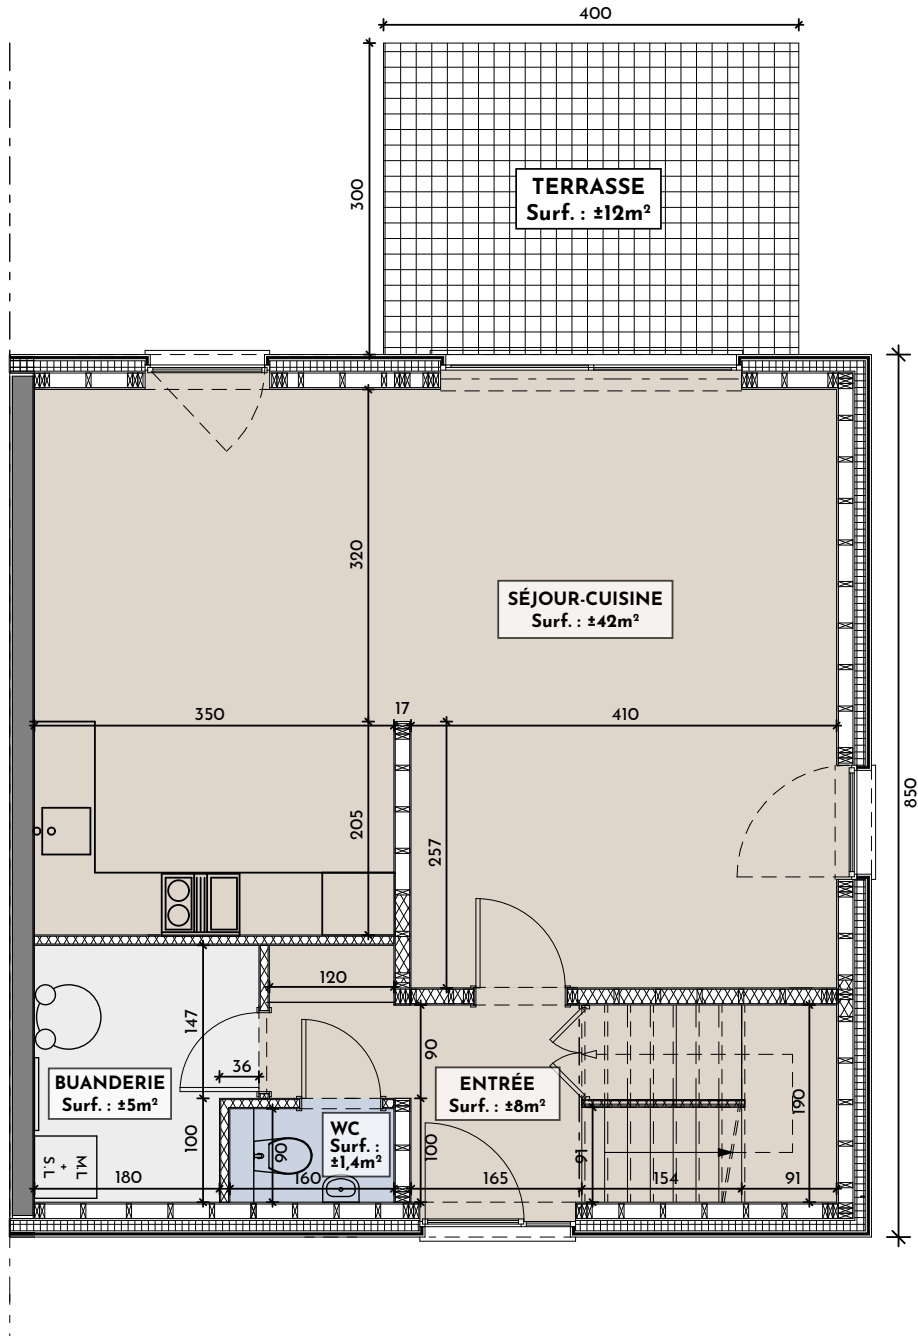

**Le verger du Bay Bonnet - Fléron**

**Lot 25 • Rez-de-chaussée**

Superficie habitable brute : ± 141 m<sup>2</sup>

Terrain : ± 389 m<sup>2</sup>

Le verger du Bay Bonnet - Fléron

Lot 25 • 1<sup>er</sup> étage

Superficie habitable brute : ± 141 m<sup>2</sup>

Terrain : ± 389 m<sup>2</sup>