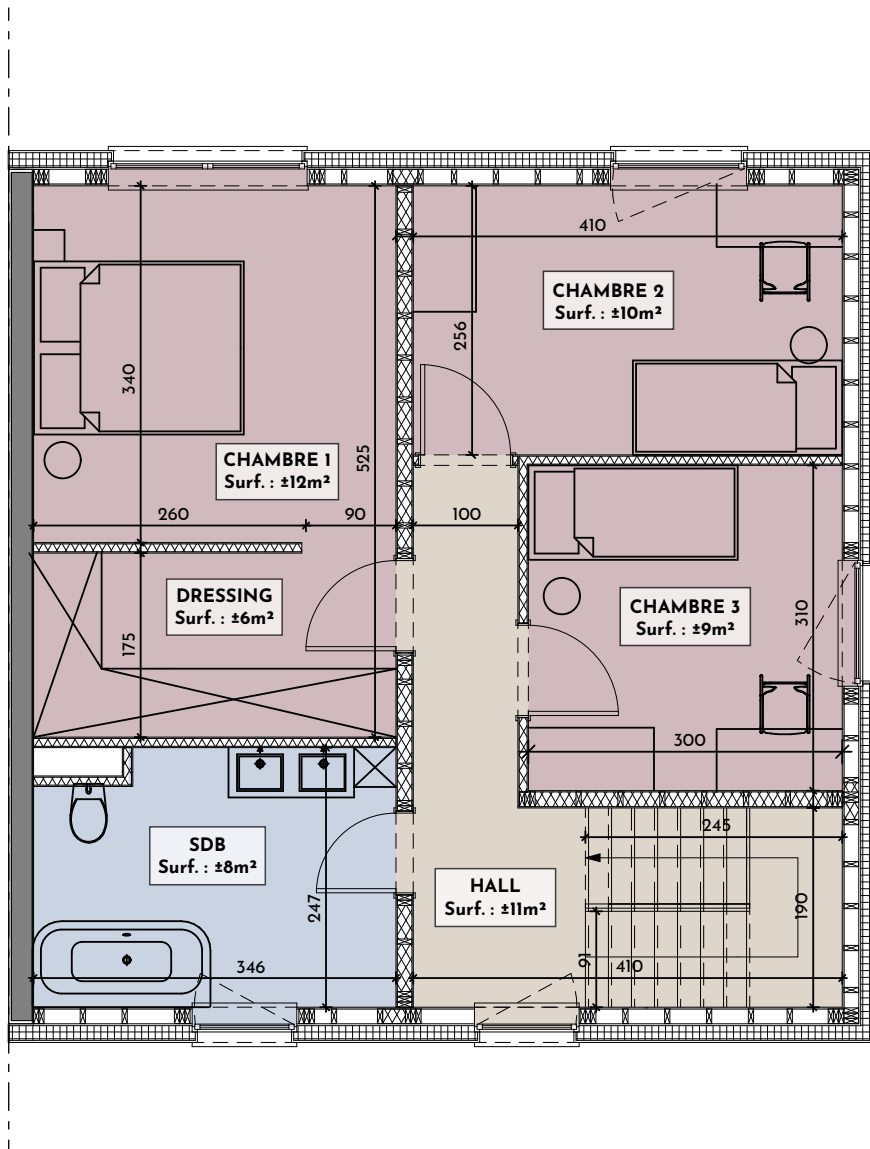

**Le verger du Bay Bonnet - Fléron**

**Lot 25 • Rez-de-chaussée**

Superficie habitable brute : ± 141 m<sup>2</sup>

Terrain : ± 389 m<sup>2</sup>

Le verger du Bay Bonnet - Fléron

Lot 25 • 1<sup>er</sup> étage

Superficie habitable brute : ± 141 m<sup>2</sup>

Terrain : ± 389 m<sup>2</sup>