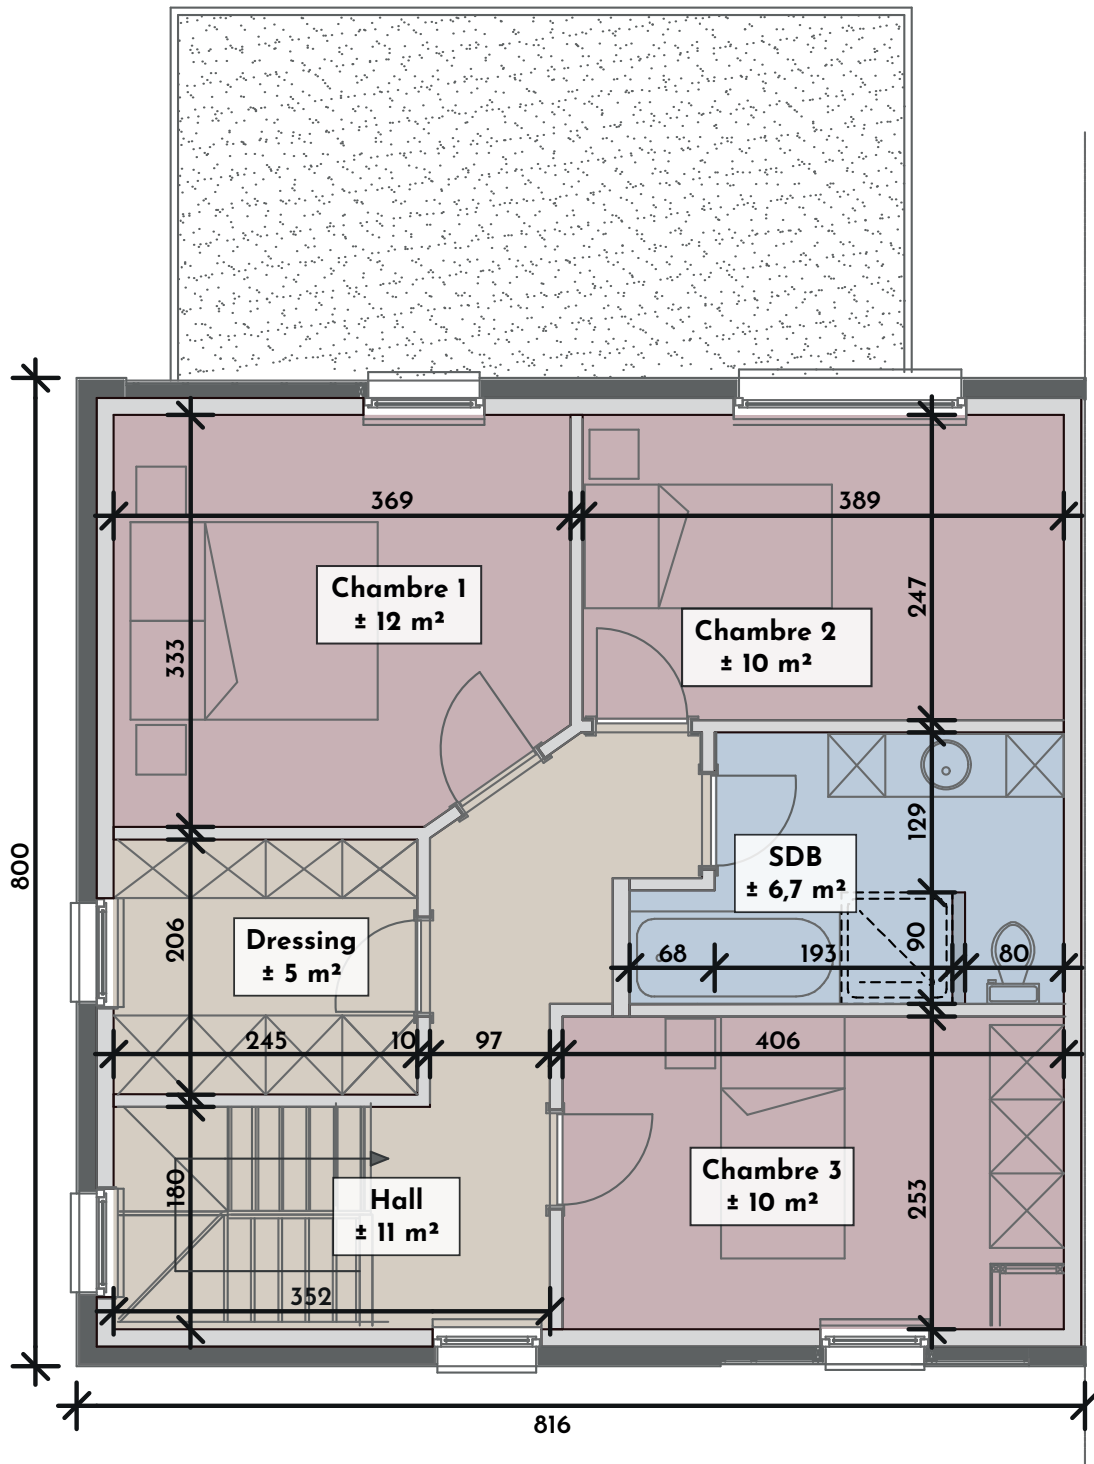

**Le Domaine des Pléiades - Visé**

**Lot 101 • Rez-de-chaussée**

Surface brute :  $\pm 128 \text{ m}^2$

Terrasse :  $\pm 18 \text{ m}^2$

**Le Domaine des Pléiades - Visé**

**Lot 101 • Étage**

Surface brute : ± 128m<sup>2</sup>

Terrasse : ± 18m<sup>2</sup>