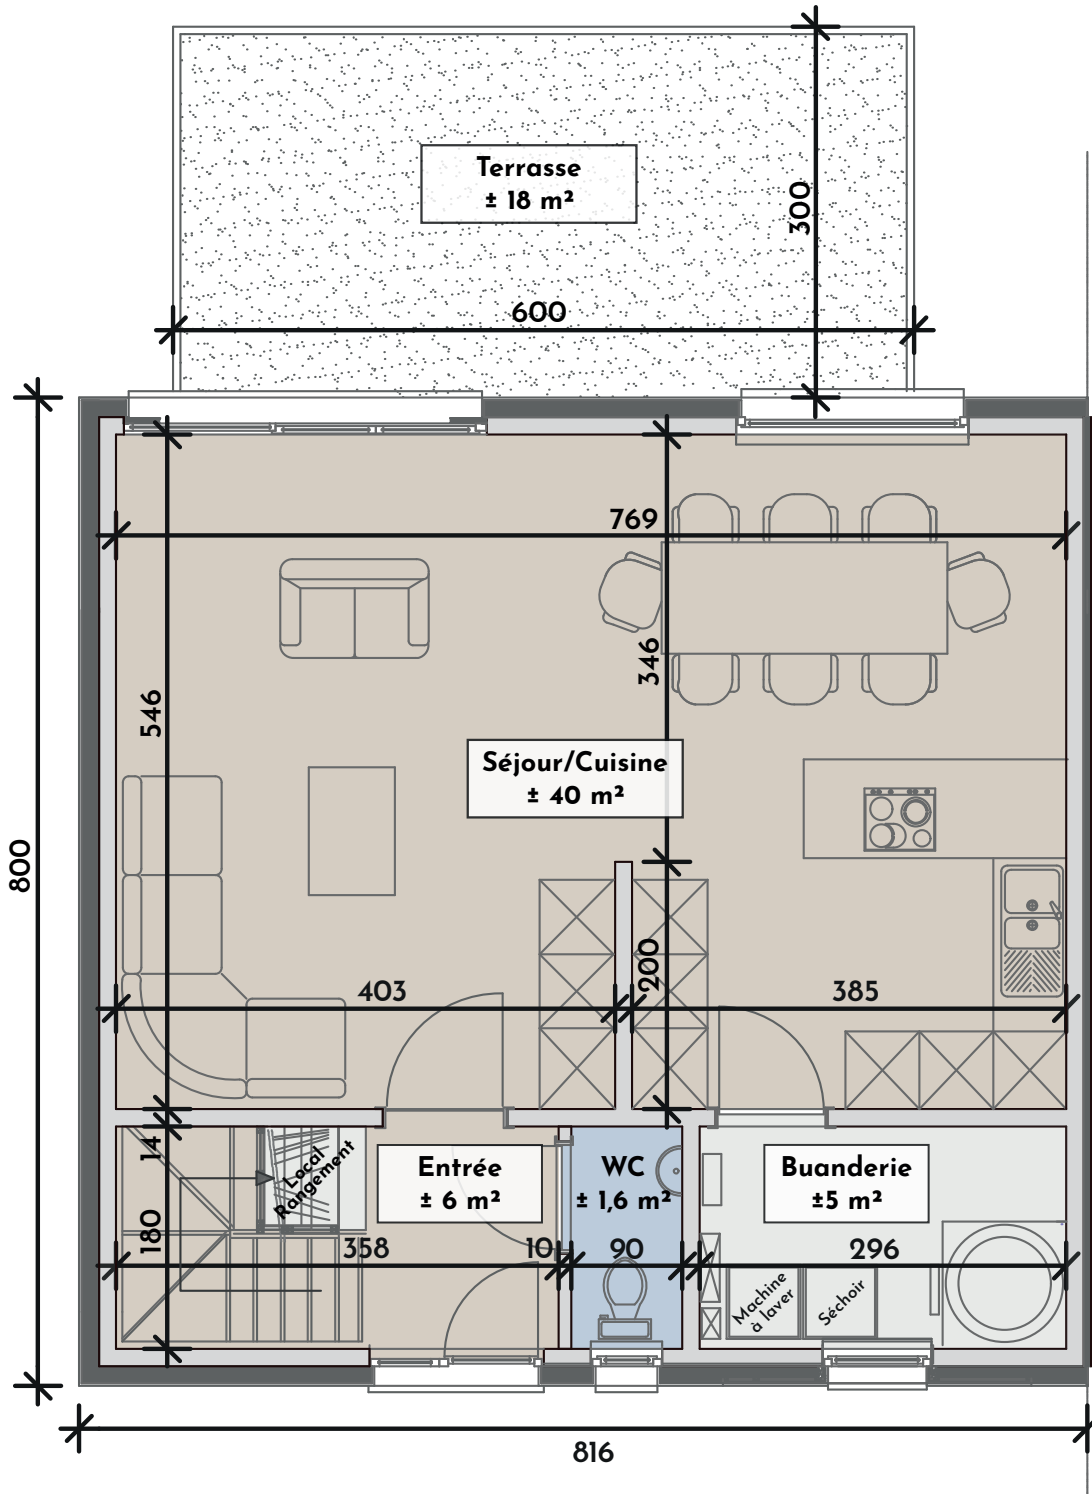

**Le Domaine des Pléiades - Visé**

**Lot 101 • Rez-de-chaussée**

Surface brute :  $\pm 128 \text{ m}^2$

Terrasse :  $\pm 18 \text{ m}^2$

**Le Domaine des Pléiades - Visé**

**Lot 101 • Étage**

Surface brute : ± 128m<sup>2</sup>

Terrasse : ± 18m<sup>2</sup>