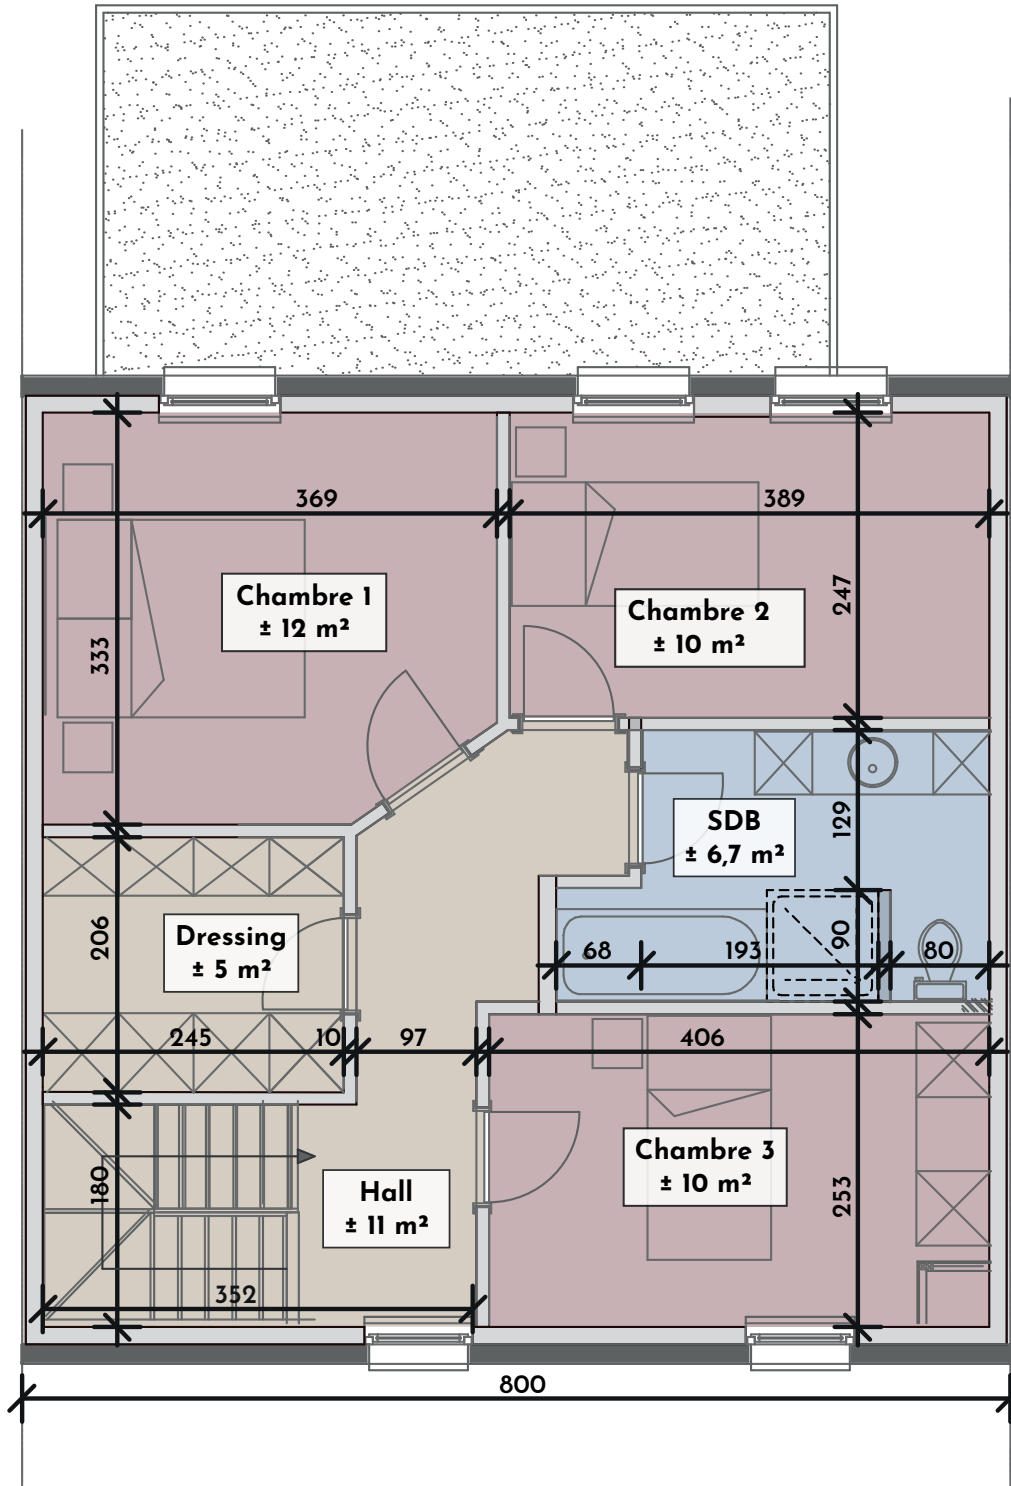

### Lot 116 • Rez-de-chaussée

Surface brute : ± 128m<sup>2</sup>

Terrasse : ± 18m<sup>2</sup>

**Le Domaine des Pléiades - Visé**

**Lot 116 • Étage**

Surface brute :  $\pm 128 \text{ m}^2$

Terrasse :  $\pm 18 \text{ m}^2$