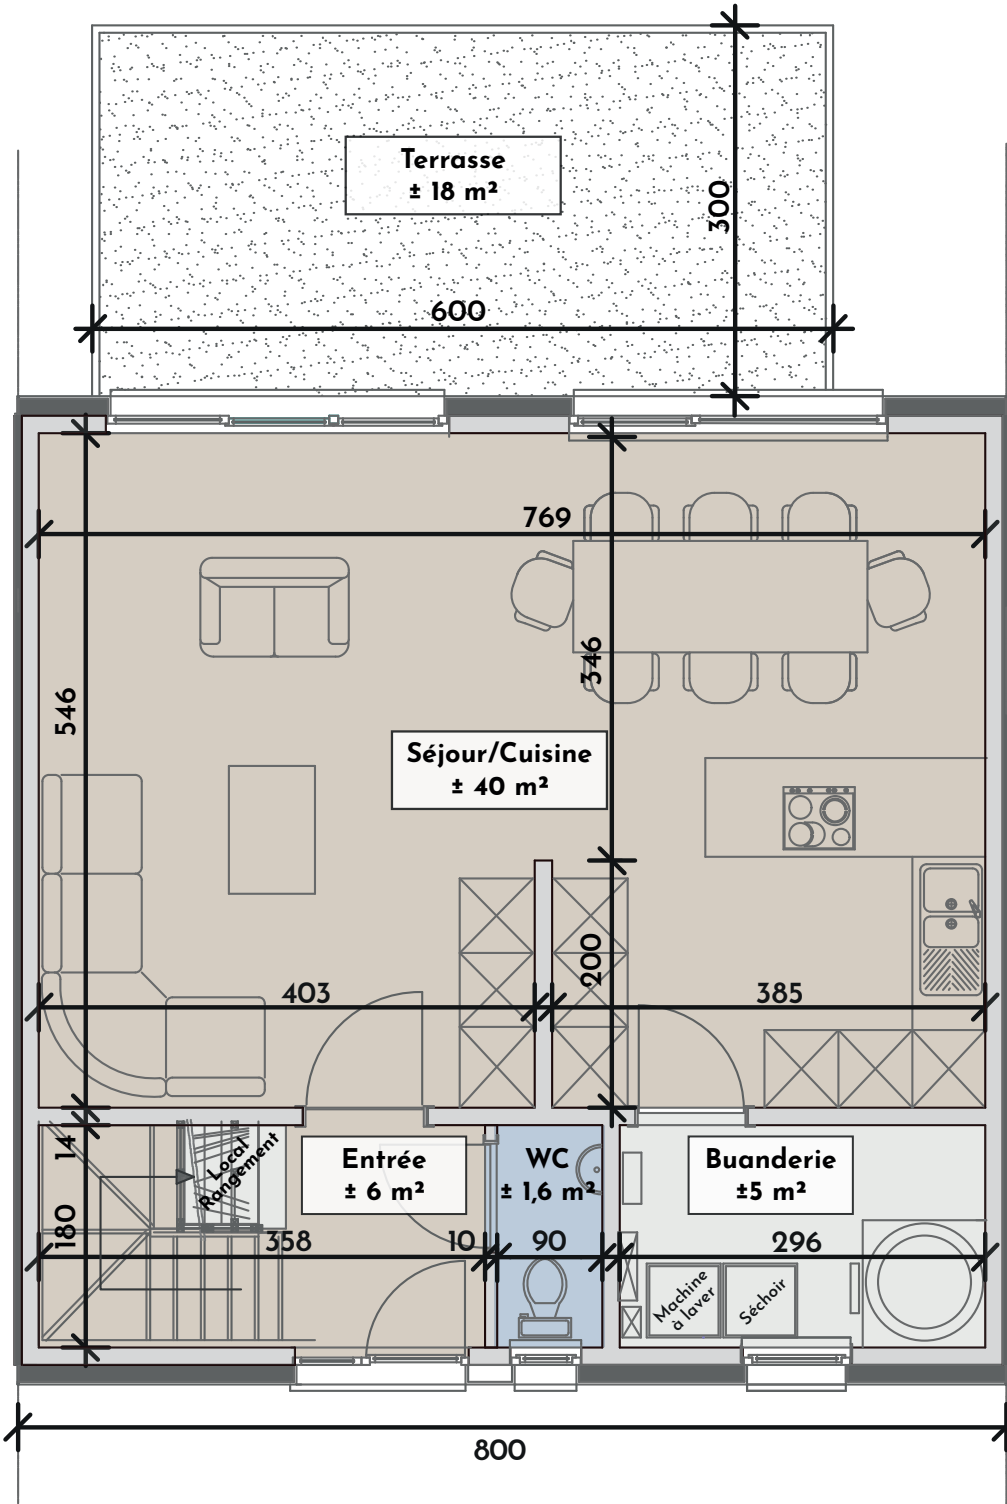

### Lot 116 • Rez-de-chaussée

Surface brute : ± 128m<sup>2</sup>

Terrasse : ± 18m<sup>2</sup>

**Le Domaine des Pléiades - Visé**

**Lot 116 • Étage**

Surface brute :  $\pm 128 \text{ m}^2$

Terrasse :  $\pm 18 \text{ m}^2$