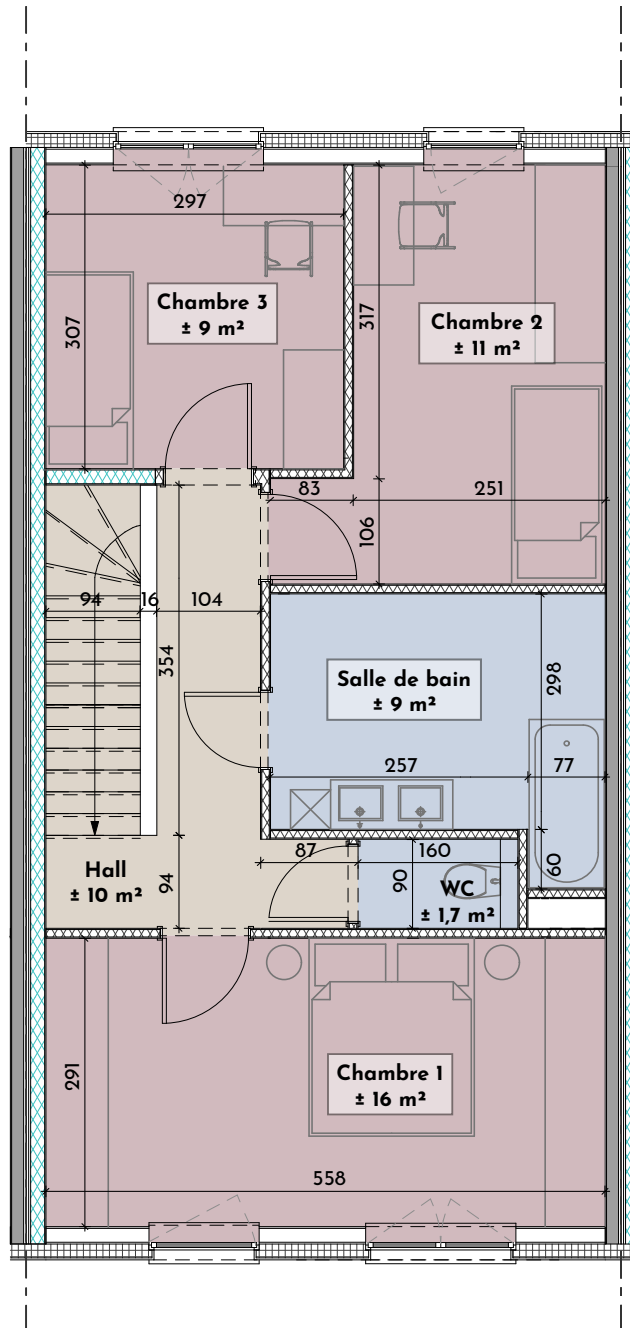

**Le Verger du Bay Bonnet - Fléron**

**Lot 20 • Rez-de-chaussée**

Superficie habitable brute : ± 135 m<sup>2</sup>

Terrain : ± 175 m<sup>2</sup>

Le Verger du Bay Bonnet - Fléron

Lot 20 • 1<sup>er</sup> étage

Superficie habitable brute : ± 135 m<sup>2</sup>

Terrain : ± 175 m<sup>2</sup>