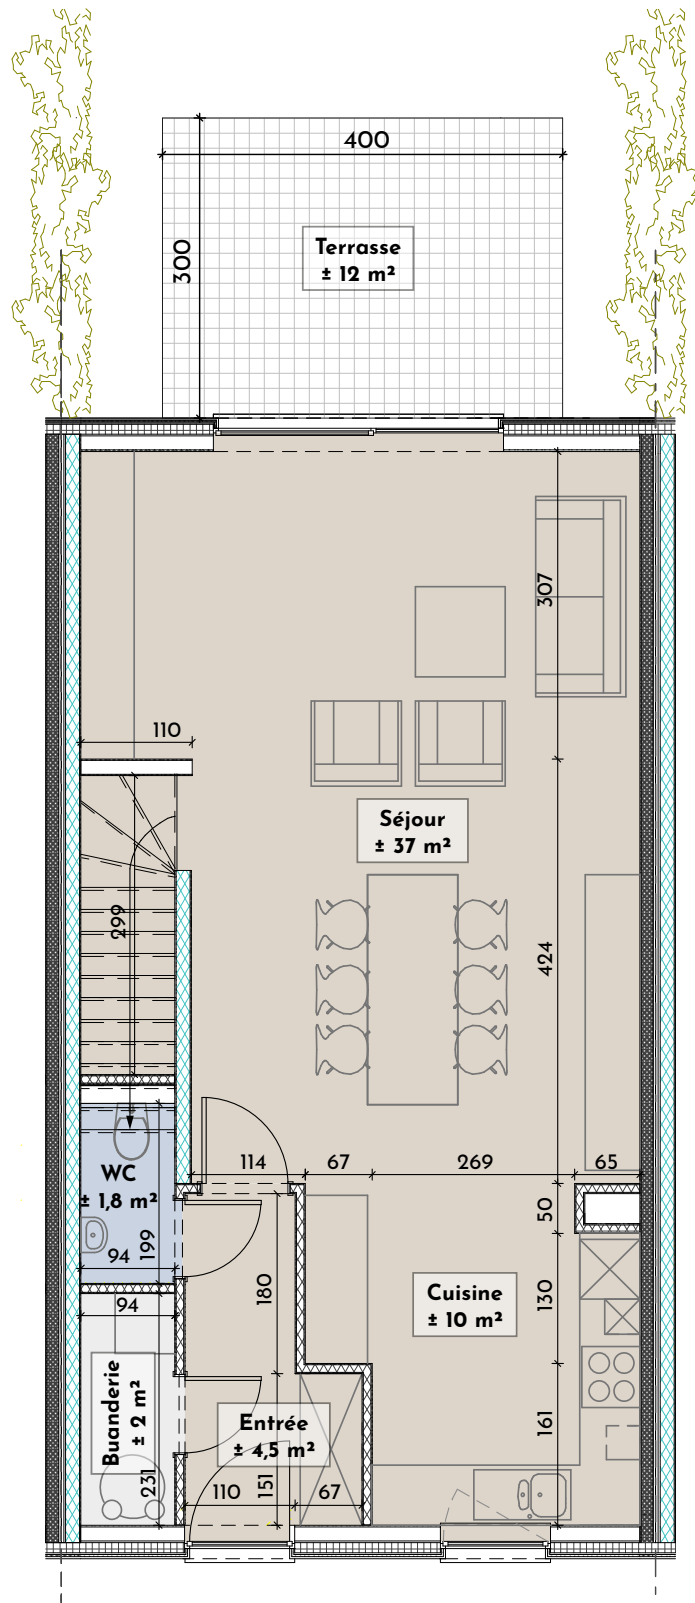

**Le Verger du Bay Bonnet - Fléron**

**Lot 20 • Rez-de-chaussée**

Superficie habitable brute : ± 135 m<sup>2</sup>

Terrain : ± 175 m<sup>2</sup>

Le Verger du Bay Bonnet - Fléron

Lot 20 • 1<sup>er</sup> étage

Superficie habitable brute : ± 135 m<sup>2</sup>

Terrain : ± 175 m<sup>2</sup>