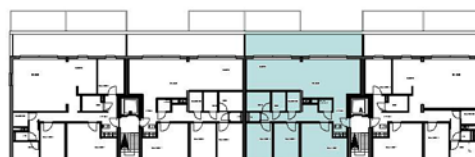

Résidence Appartements Clos Vertbuisson - LIEGE

Appartement A22 ● 2^{ème} étage

Superficie habitable brute : 112 m²

Terrasse : 27 m²

www.horizongroupe.com