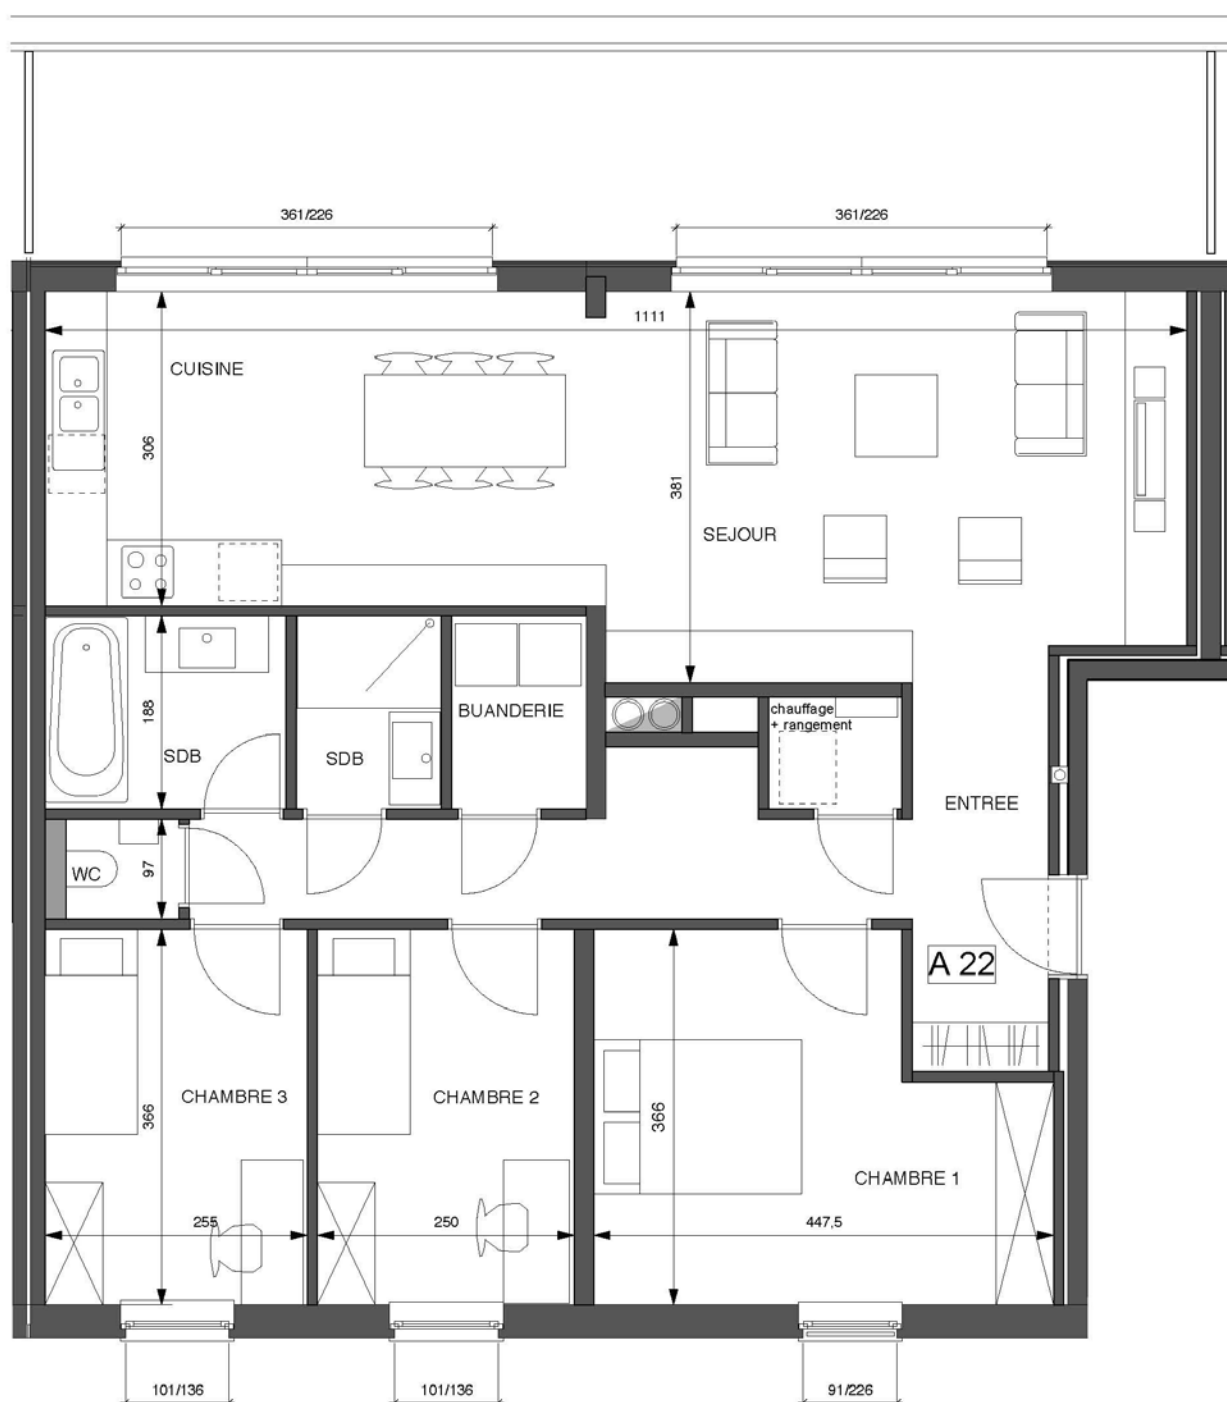

Résidence Appartements Clos Vertbuisson - LIEGE

Appartement A22 ● 2^{ème} étage

Superficie habitable brute : 112 m²

Terrasse : 27 m²

www.horizongroupe.com