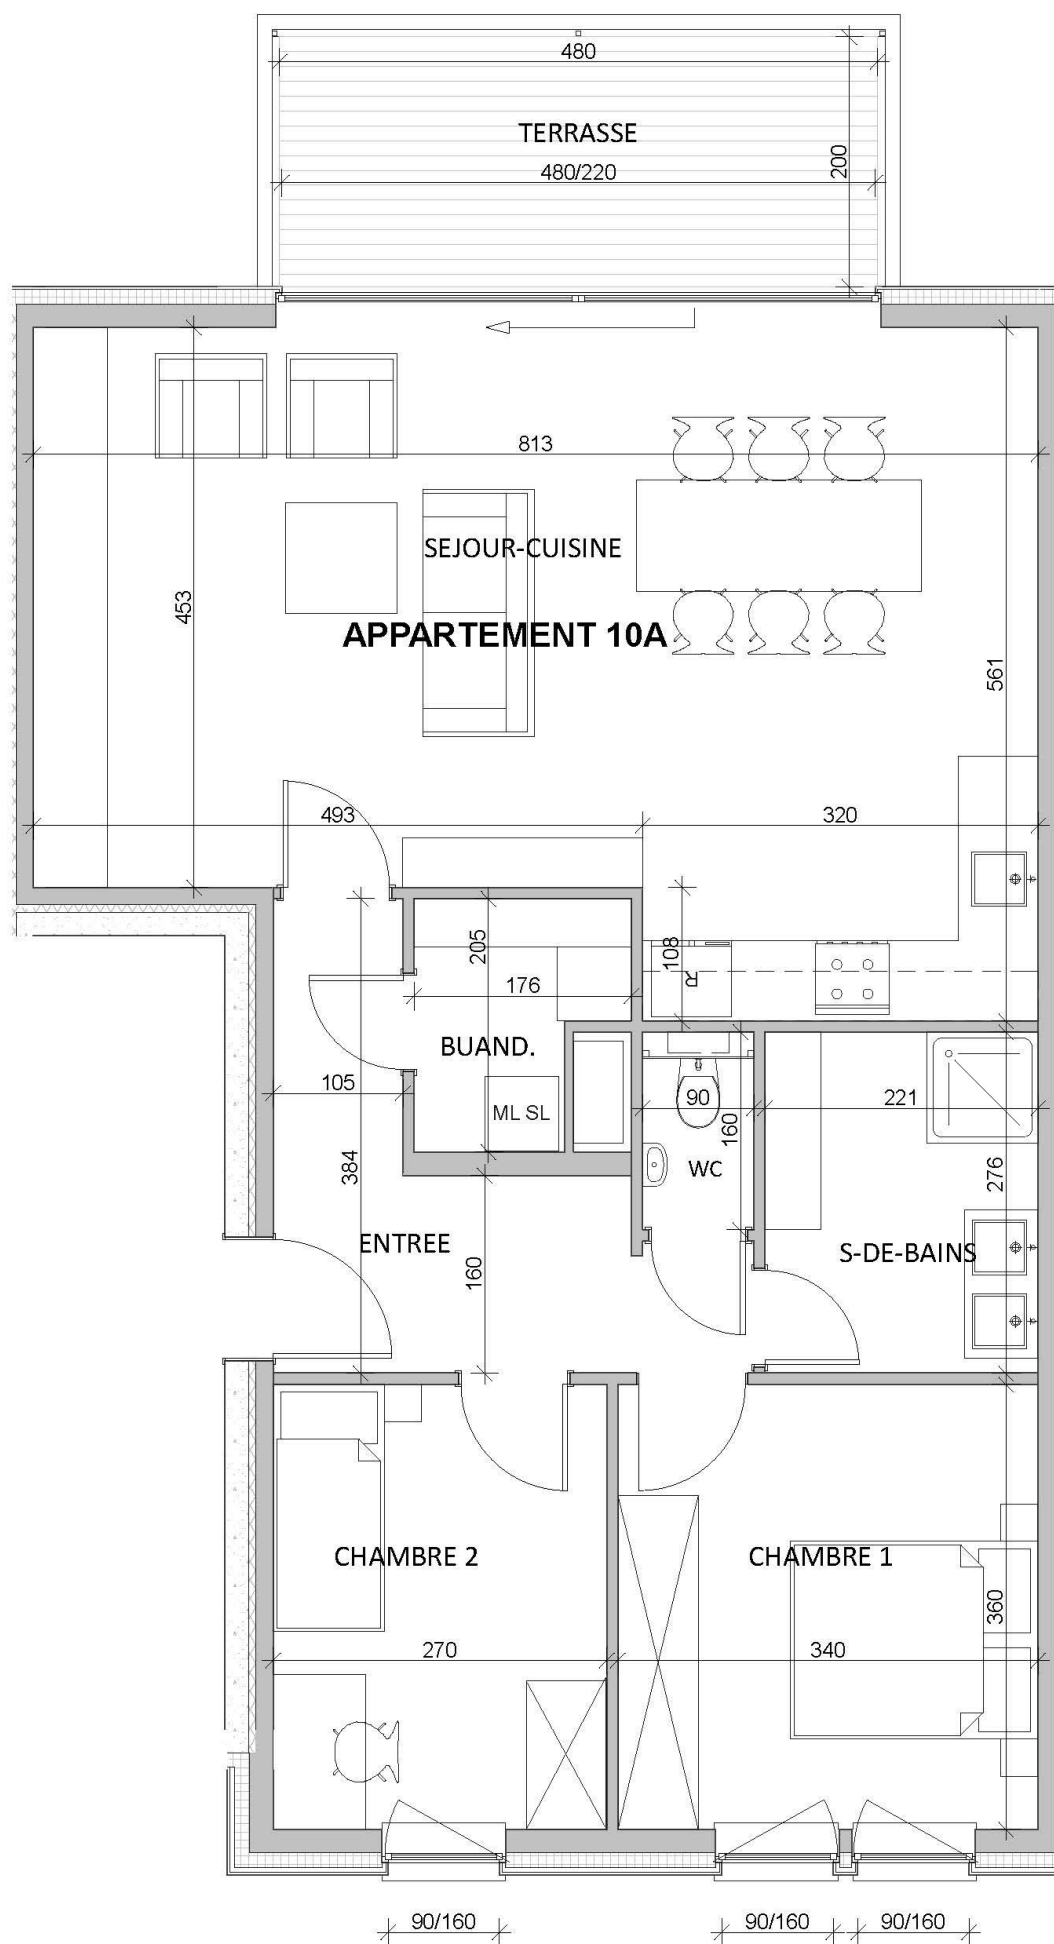

Le Verger du Bay Bonnet Fléron

PEB B
provisoire

Appartement 10A • 1^{er} étage

Superficie habitable brute : ± 93 m²

Terrasse : ± 9 m²

www.horizongroupe.com