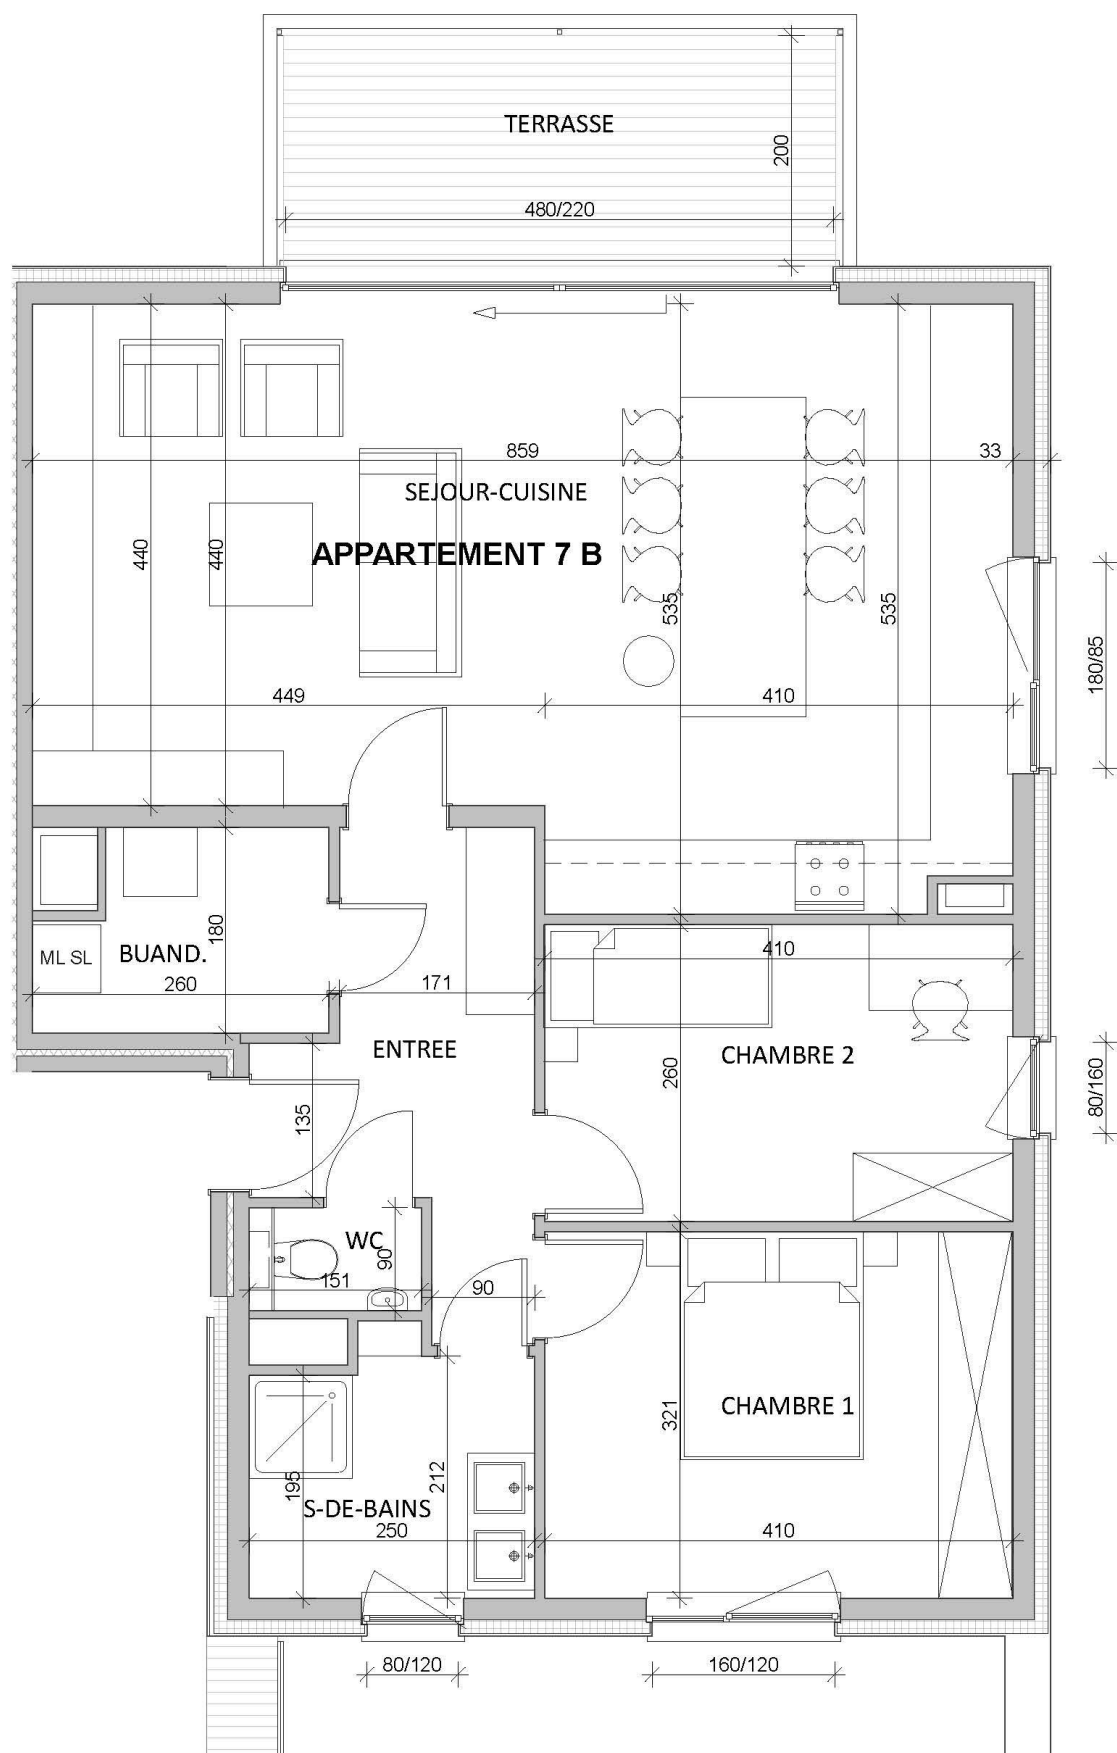

Le Verger du Bay Bonnet Fléron

PEB **B**
provisoire

Appartement 7B • 1^{er} étage

Superficie habitable brute : 98 m²

Terrasse : 8 m²

www.horizongroupe.com