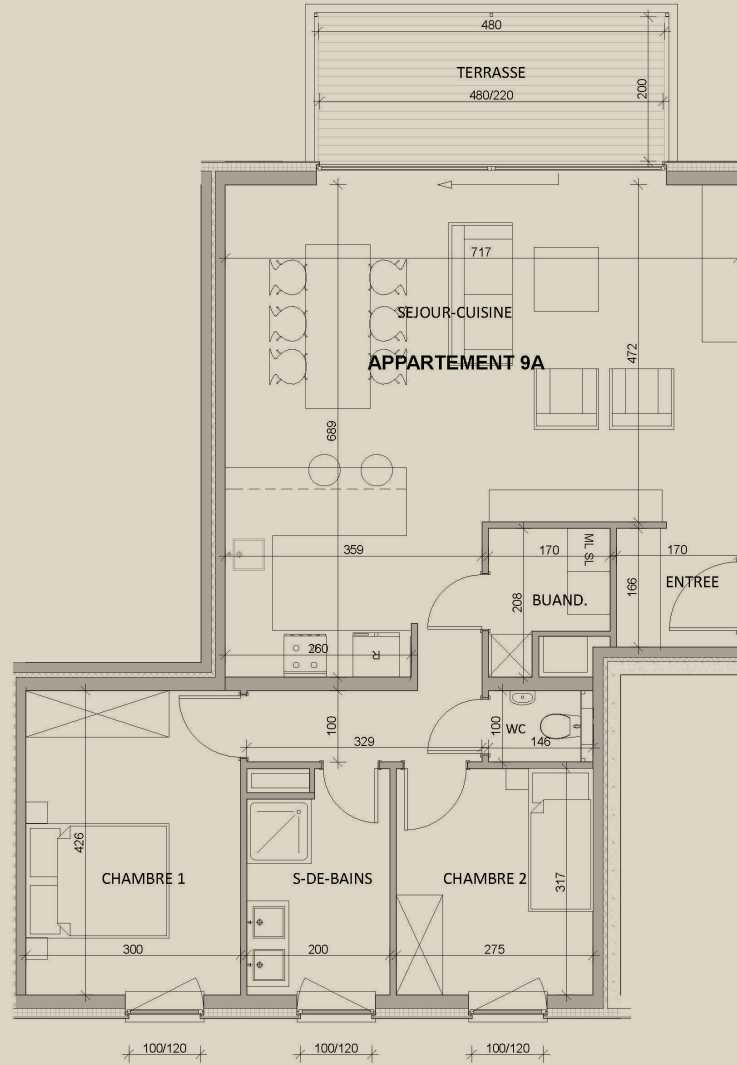

IMPLANTATION

Notes : .....

.....

.....

.....

.....

.....

.....

.....