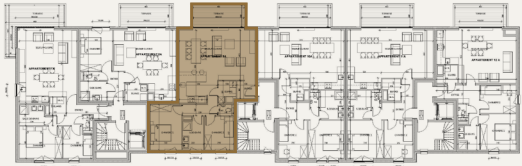

IMPLANTATION

Notes : .....

.....

.....

.....

.....

.....

.....

.....