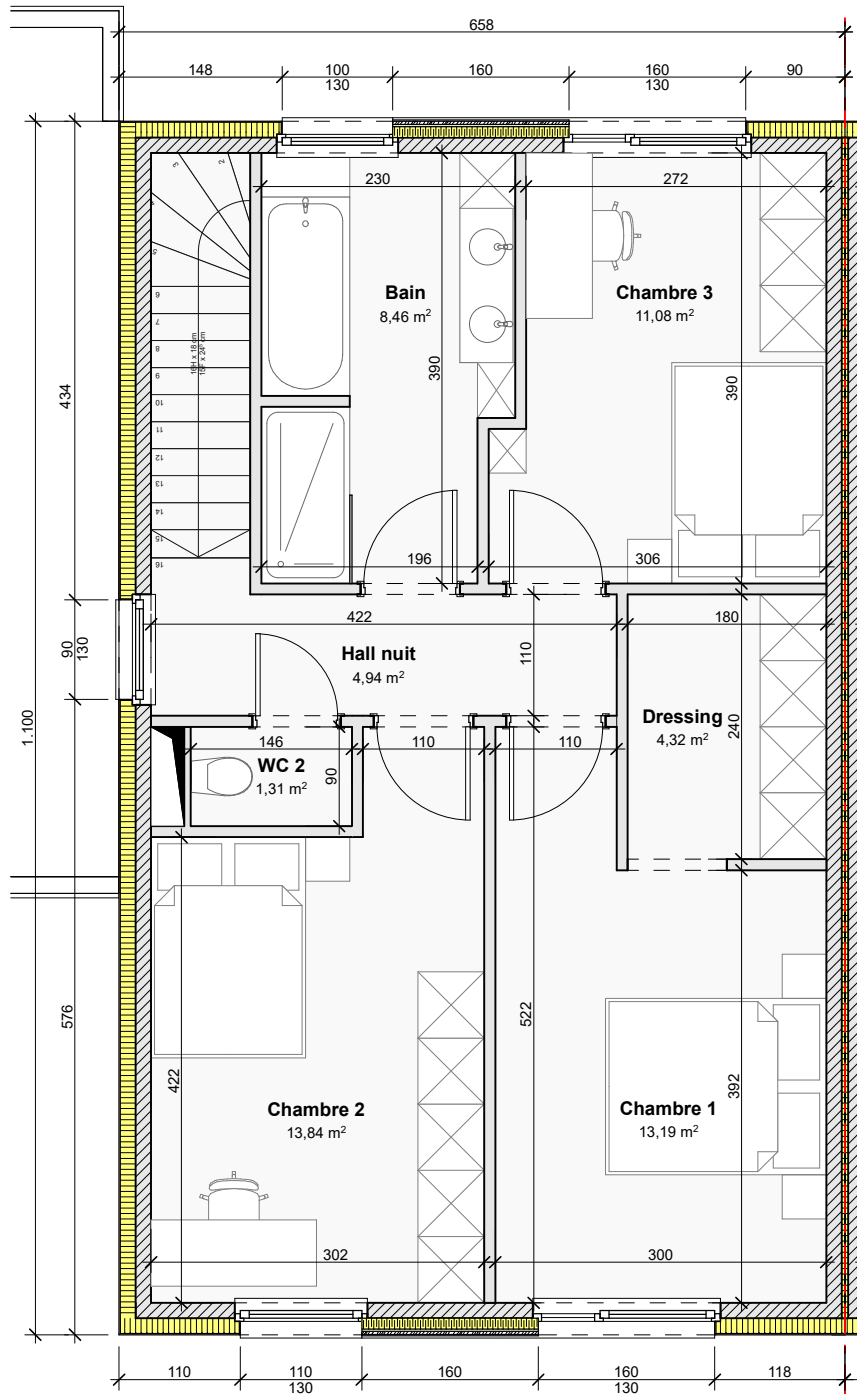

Eco-quartier du Bois Joli - SAIVE

Lot 12
 Maison 3 façades - 3 chambres
 Surface brute : ± 145 m² - Terrain : ± 400 m²

Rez

Eco-quartier du Bois Joli - SAIVE

	<p>Lot 12 Maison 3 façades - 3 chambres Surface brute : ± 145 m² - Terrain : ± 400 m²</p>	<p>Etage</p>

Habitation à vendre : art. D.IV.76 du CoDT – permis d’urbanisme PU F0215/62119/UF/D/2021/10/E42241/2174684, daté du 13 juin 2022. Commune de Blégny
 Attestation PEB disponible environ six mois après la réception provisoire.
 Tous les plans, dessins et images publiés dans cette brochure donnent une impression du projet. Les cotes sont données à titre indicatif.
 Les matériaux, aménagements, détails d’exécution sont non contractuelles. Seul le cahier des charges fait référence.