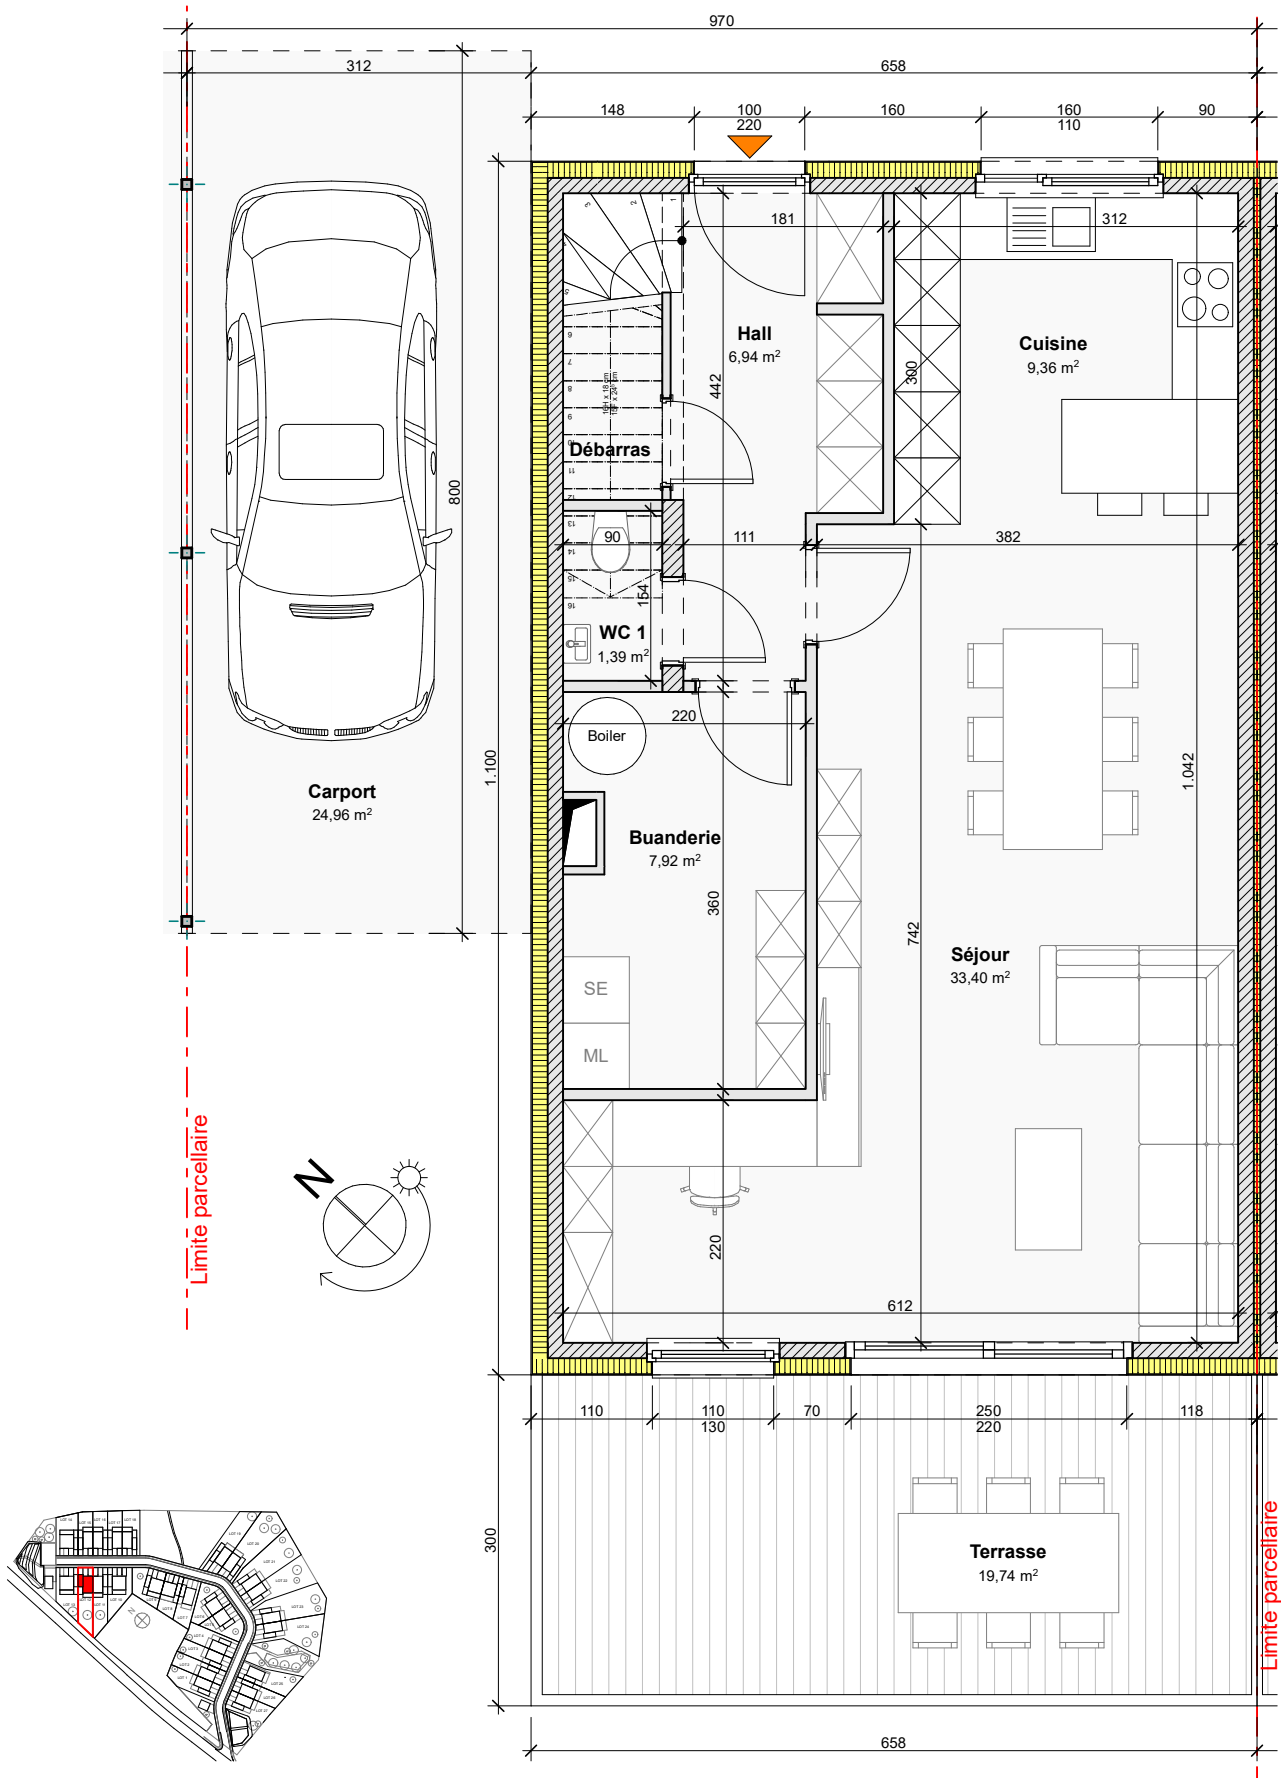

Eco-quartier du Bois Joli - SAIVE

Lot 12
 Maison 3 façades - 3 chambres
 Surface brute : ± 145 m² - Terrain : ± 400 m²

Rez

Eco-quartier du Bois Joli - SAIVE

	<p>Lot 12 Maison 3 façades - 3 chambres Surface brute : ± 145 m² - Terrain : ± 400 m²</p>	<p>Etage</p>

Habitation à vendre : art. D.IV.76 du CoDT – permis d’urbanisme PU F0215/62119/UF/D/2021/10/E42241/2174684, daté du 13 juin 2022. Commune de Blégny
 Attestation PEB disponible environ six mois après la réception provisoire.
 Tous les plans, dessins et images publiés dans cette brochure donnent une impression du projet. Les cotes sont données à titre indicatif.
 Les matériaux, aménagements, détails d’exécution sont non contractuelles. Seul le cahier des charges fait référence.