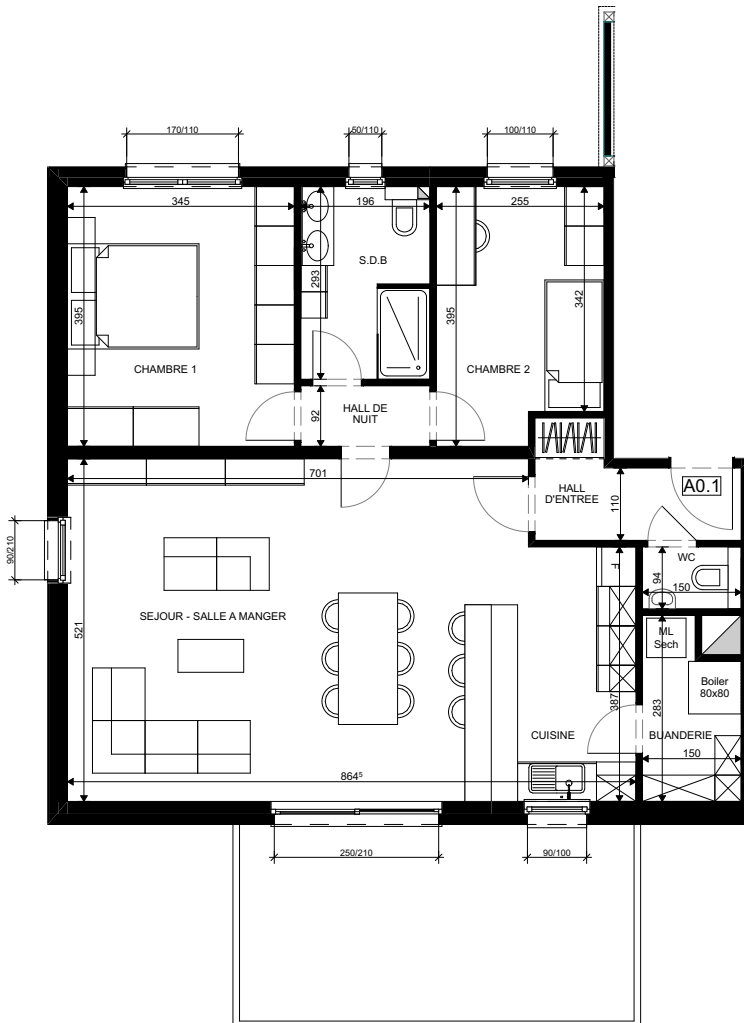

Immeuble Appartements LOT 158 - VISE

Appartement A0.1 • Rez-de-chaussée

Superficie habitable brute: 97,60 m²

Terrasse : 18 m²

Jardin : 286 m²

www.horizongroupe.com