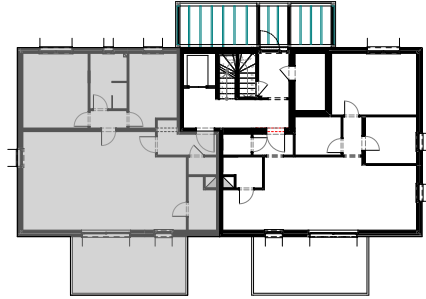

Immeuble Appartements LOT 158 - VISE

Appartement A0.1 • Rez-de-chaussée

Superficie habitable brute: 97,60 m²

Terrasse : 18 m²

Jardin : 286 m²

www.horizongroupe.com