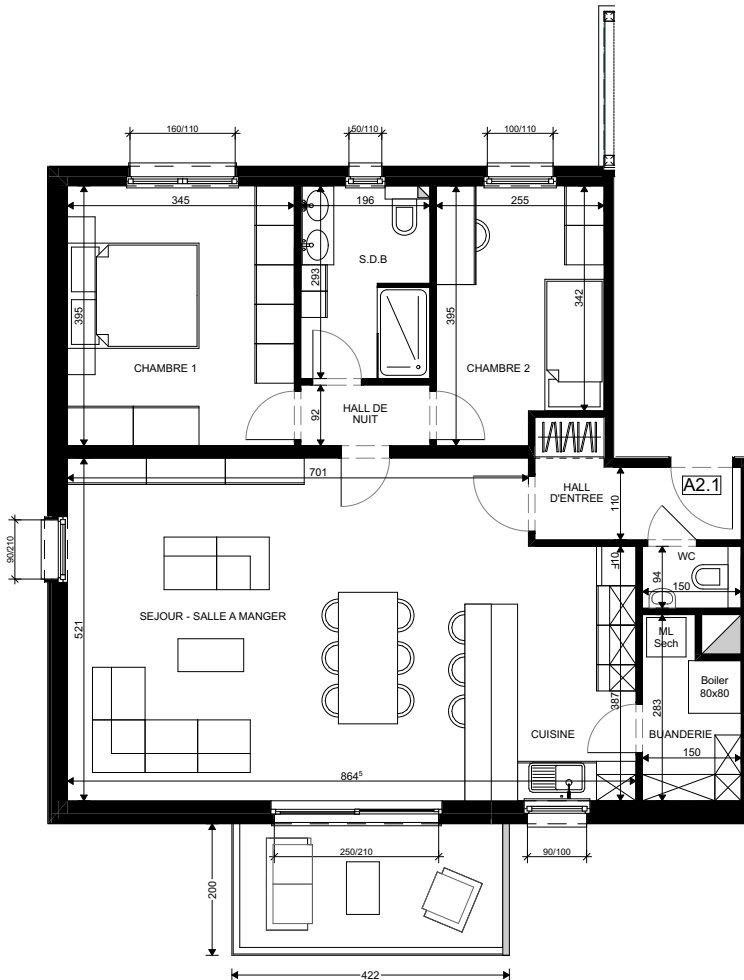

Immeuble Appartements

LOT 158 - VISE

Appartement A2.1 • 2e Etage

Superficie habitable brute: 97,60 m²

Balcon : 7,60 m²

Jardin : / m²

www.horizongroupe.com