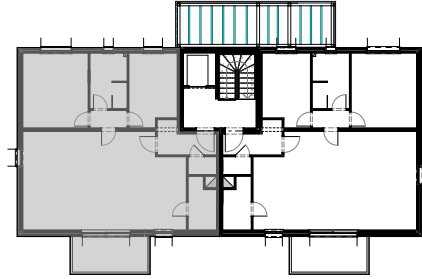

Immeuble Appartements

LOT 158 - VISE

Appartement A2.1 • 2e Etage

Superficie habitable brute: 97,60 m²

Balcon : 7,60 m²

Jardin : / m²

www.horizongroupe.com