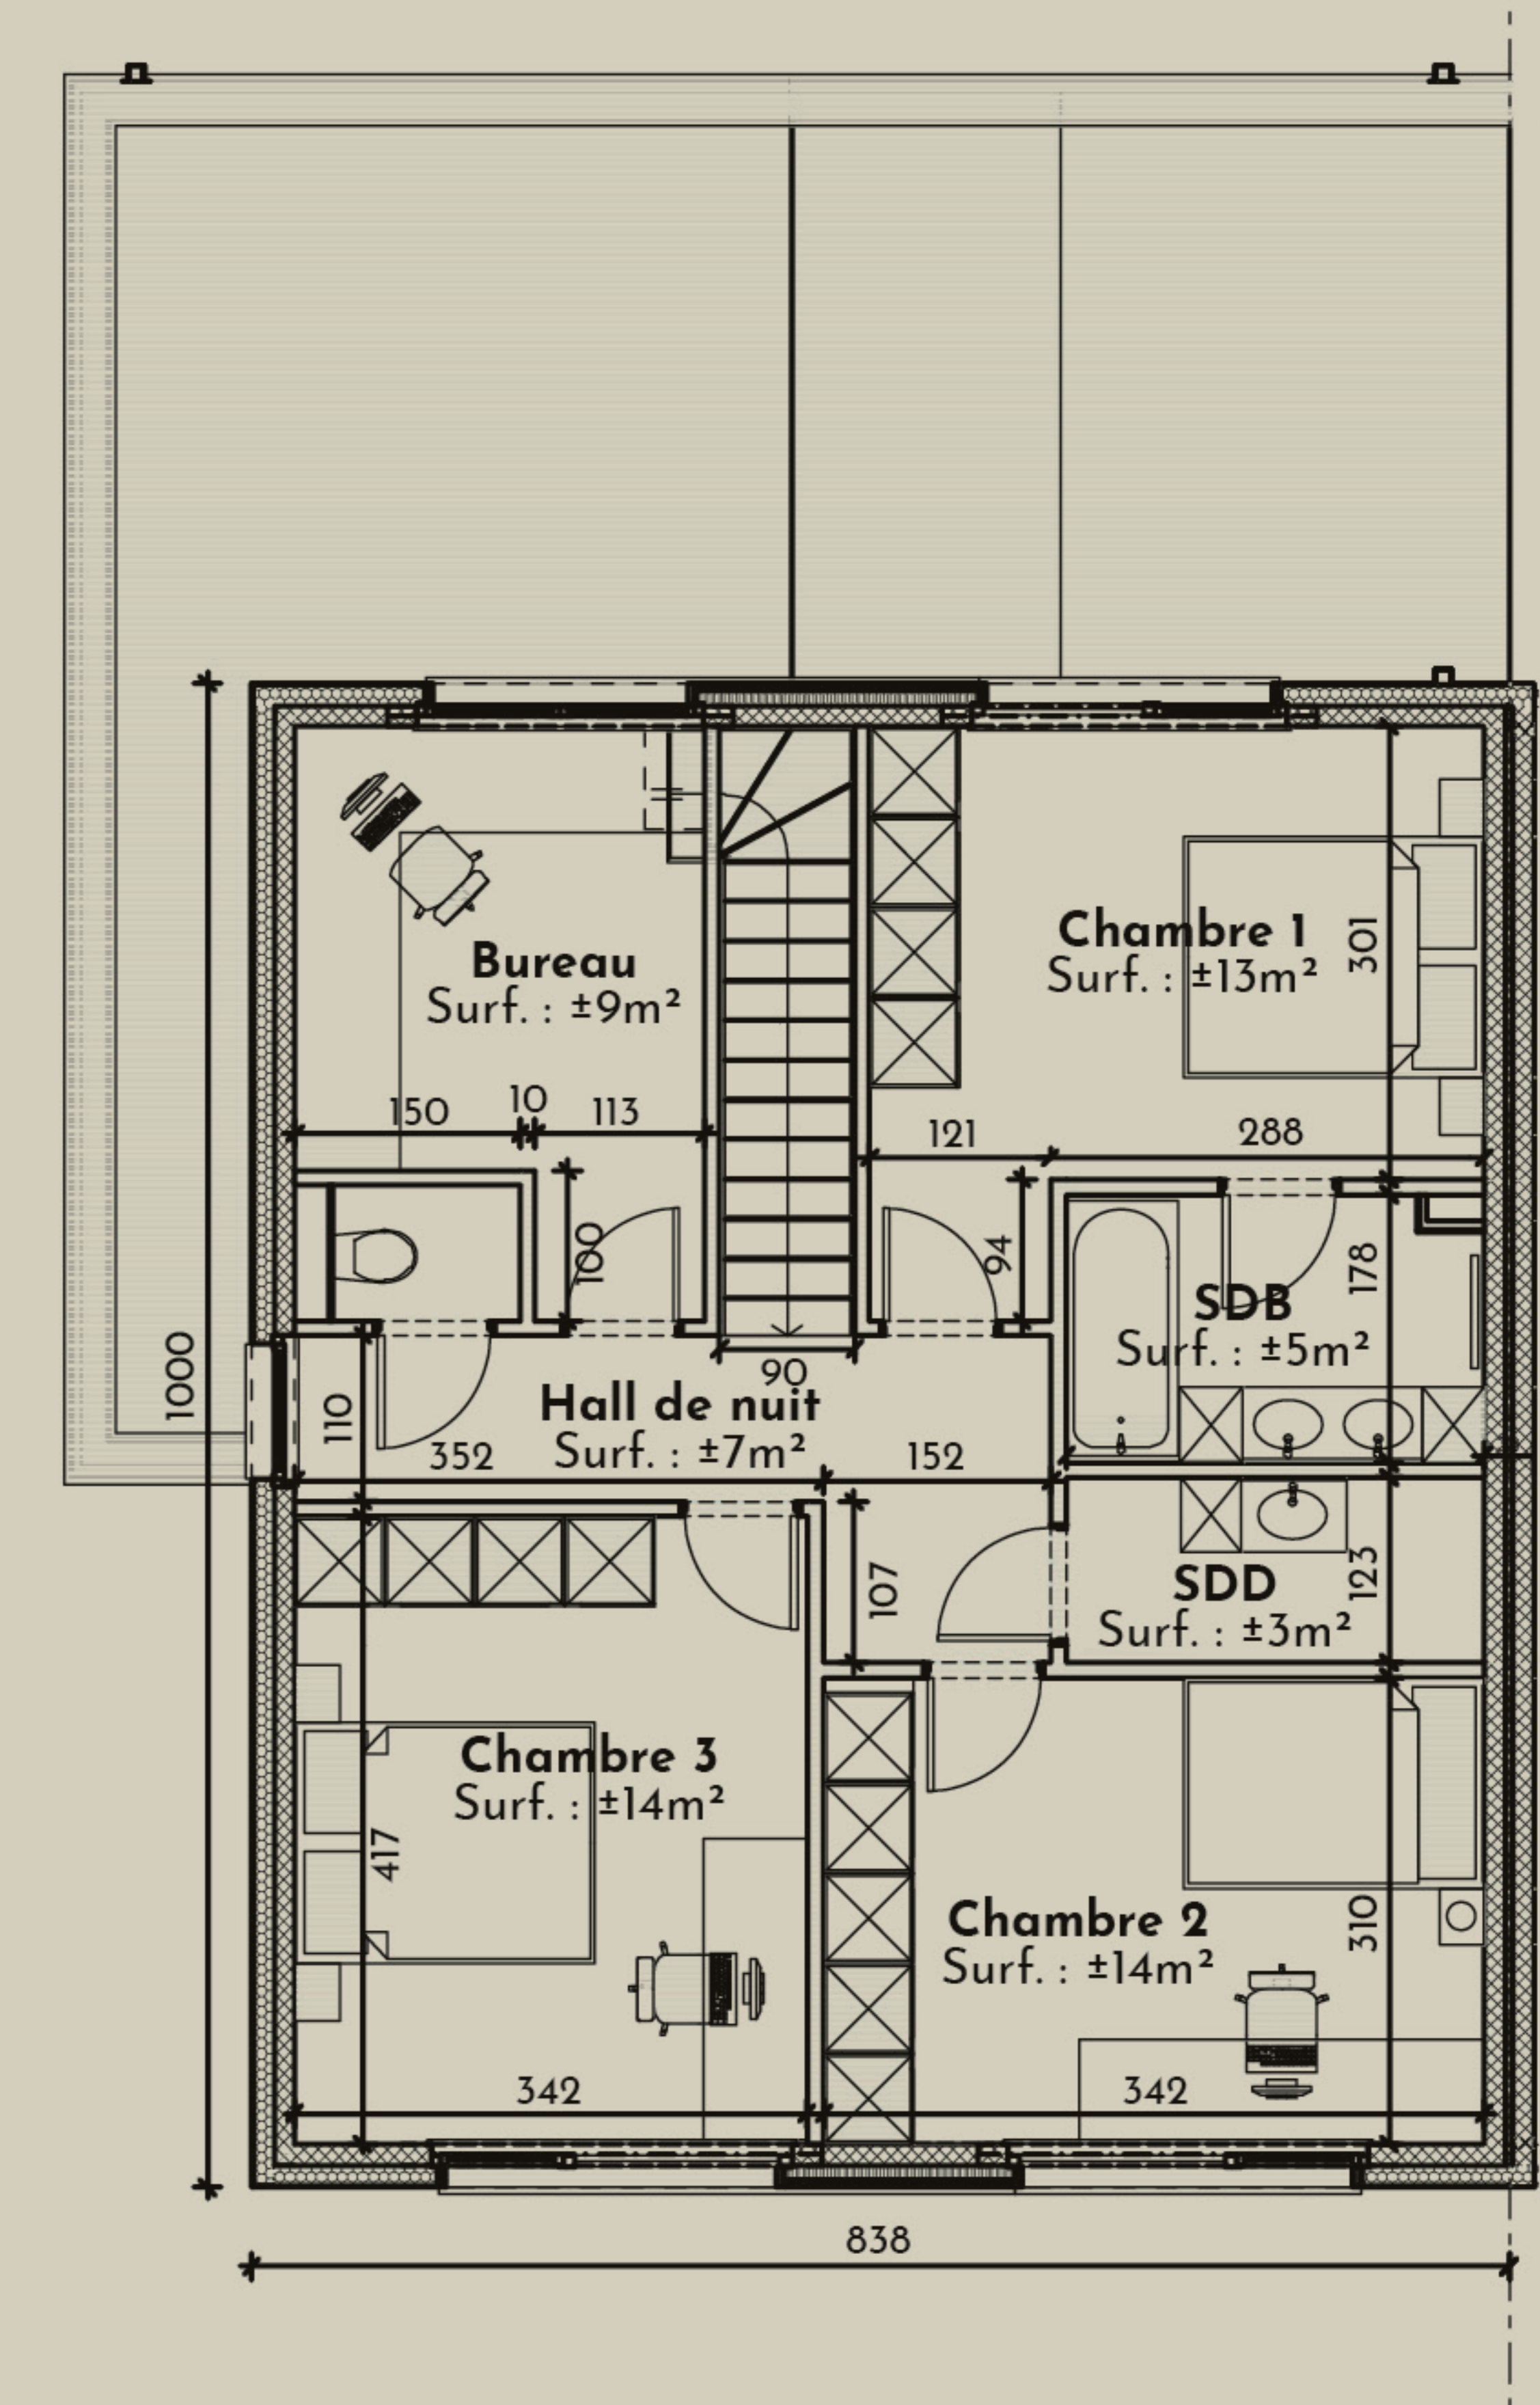

1ER ÉTAGE

PCB A

horizon
groupe

LE DOMAINES DES PLÉIADES

LOT 68

Rue de l'Ansérine, 4600 Visé

Étage : RDC/+1

Superficie : 181 m²

Chambres : 4

Terrasse : 23 m²

CONTACT :

+32 4 223 37 35

www.horizongroupe.com

info@horizongroupe.com