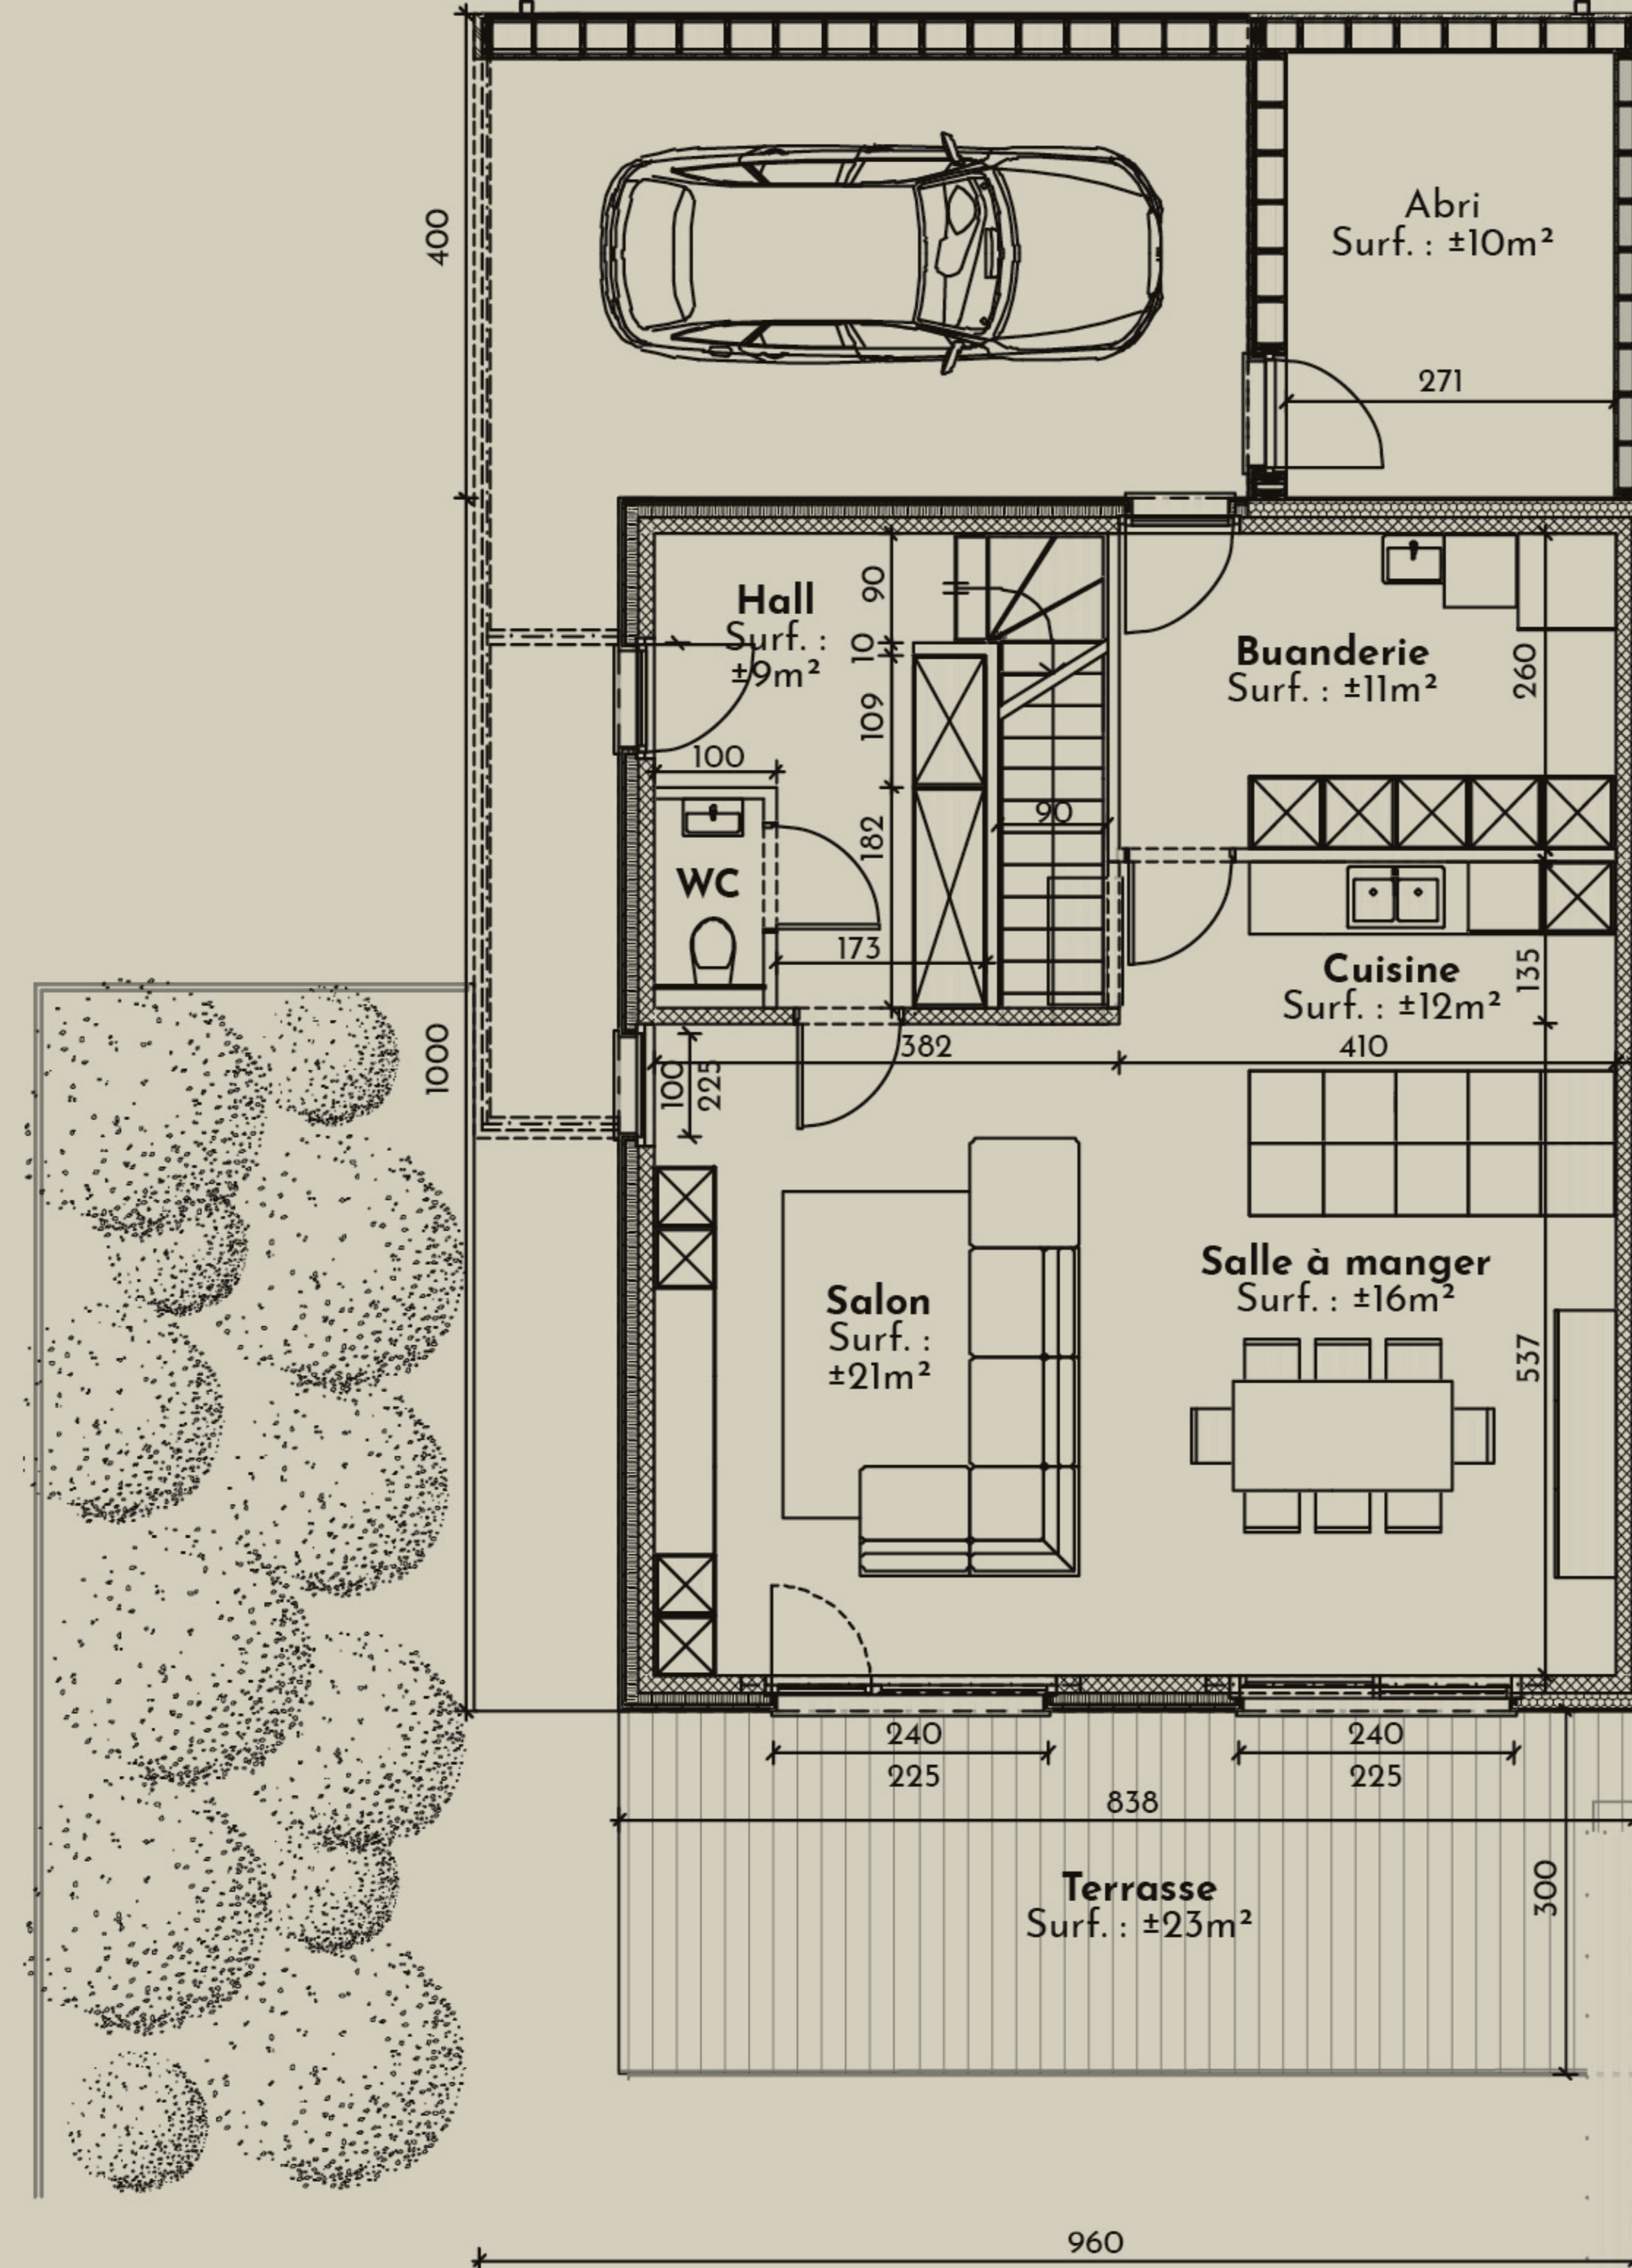

REZ-DE-CHAUSSÉE