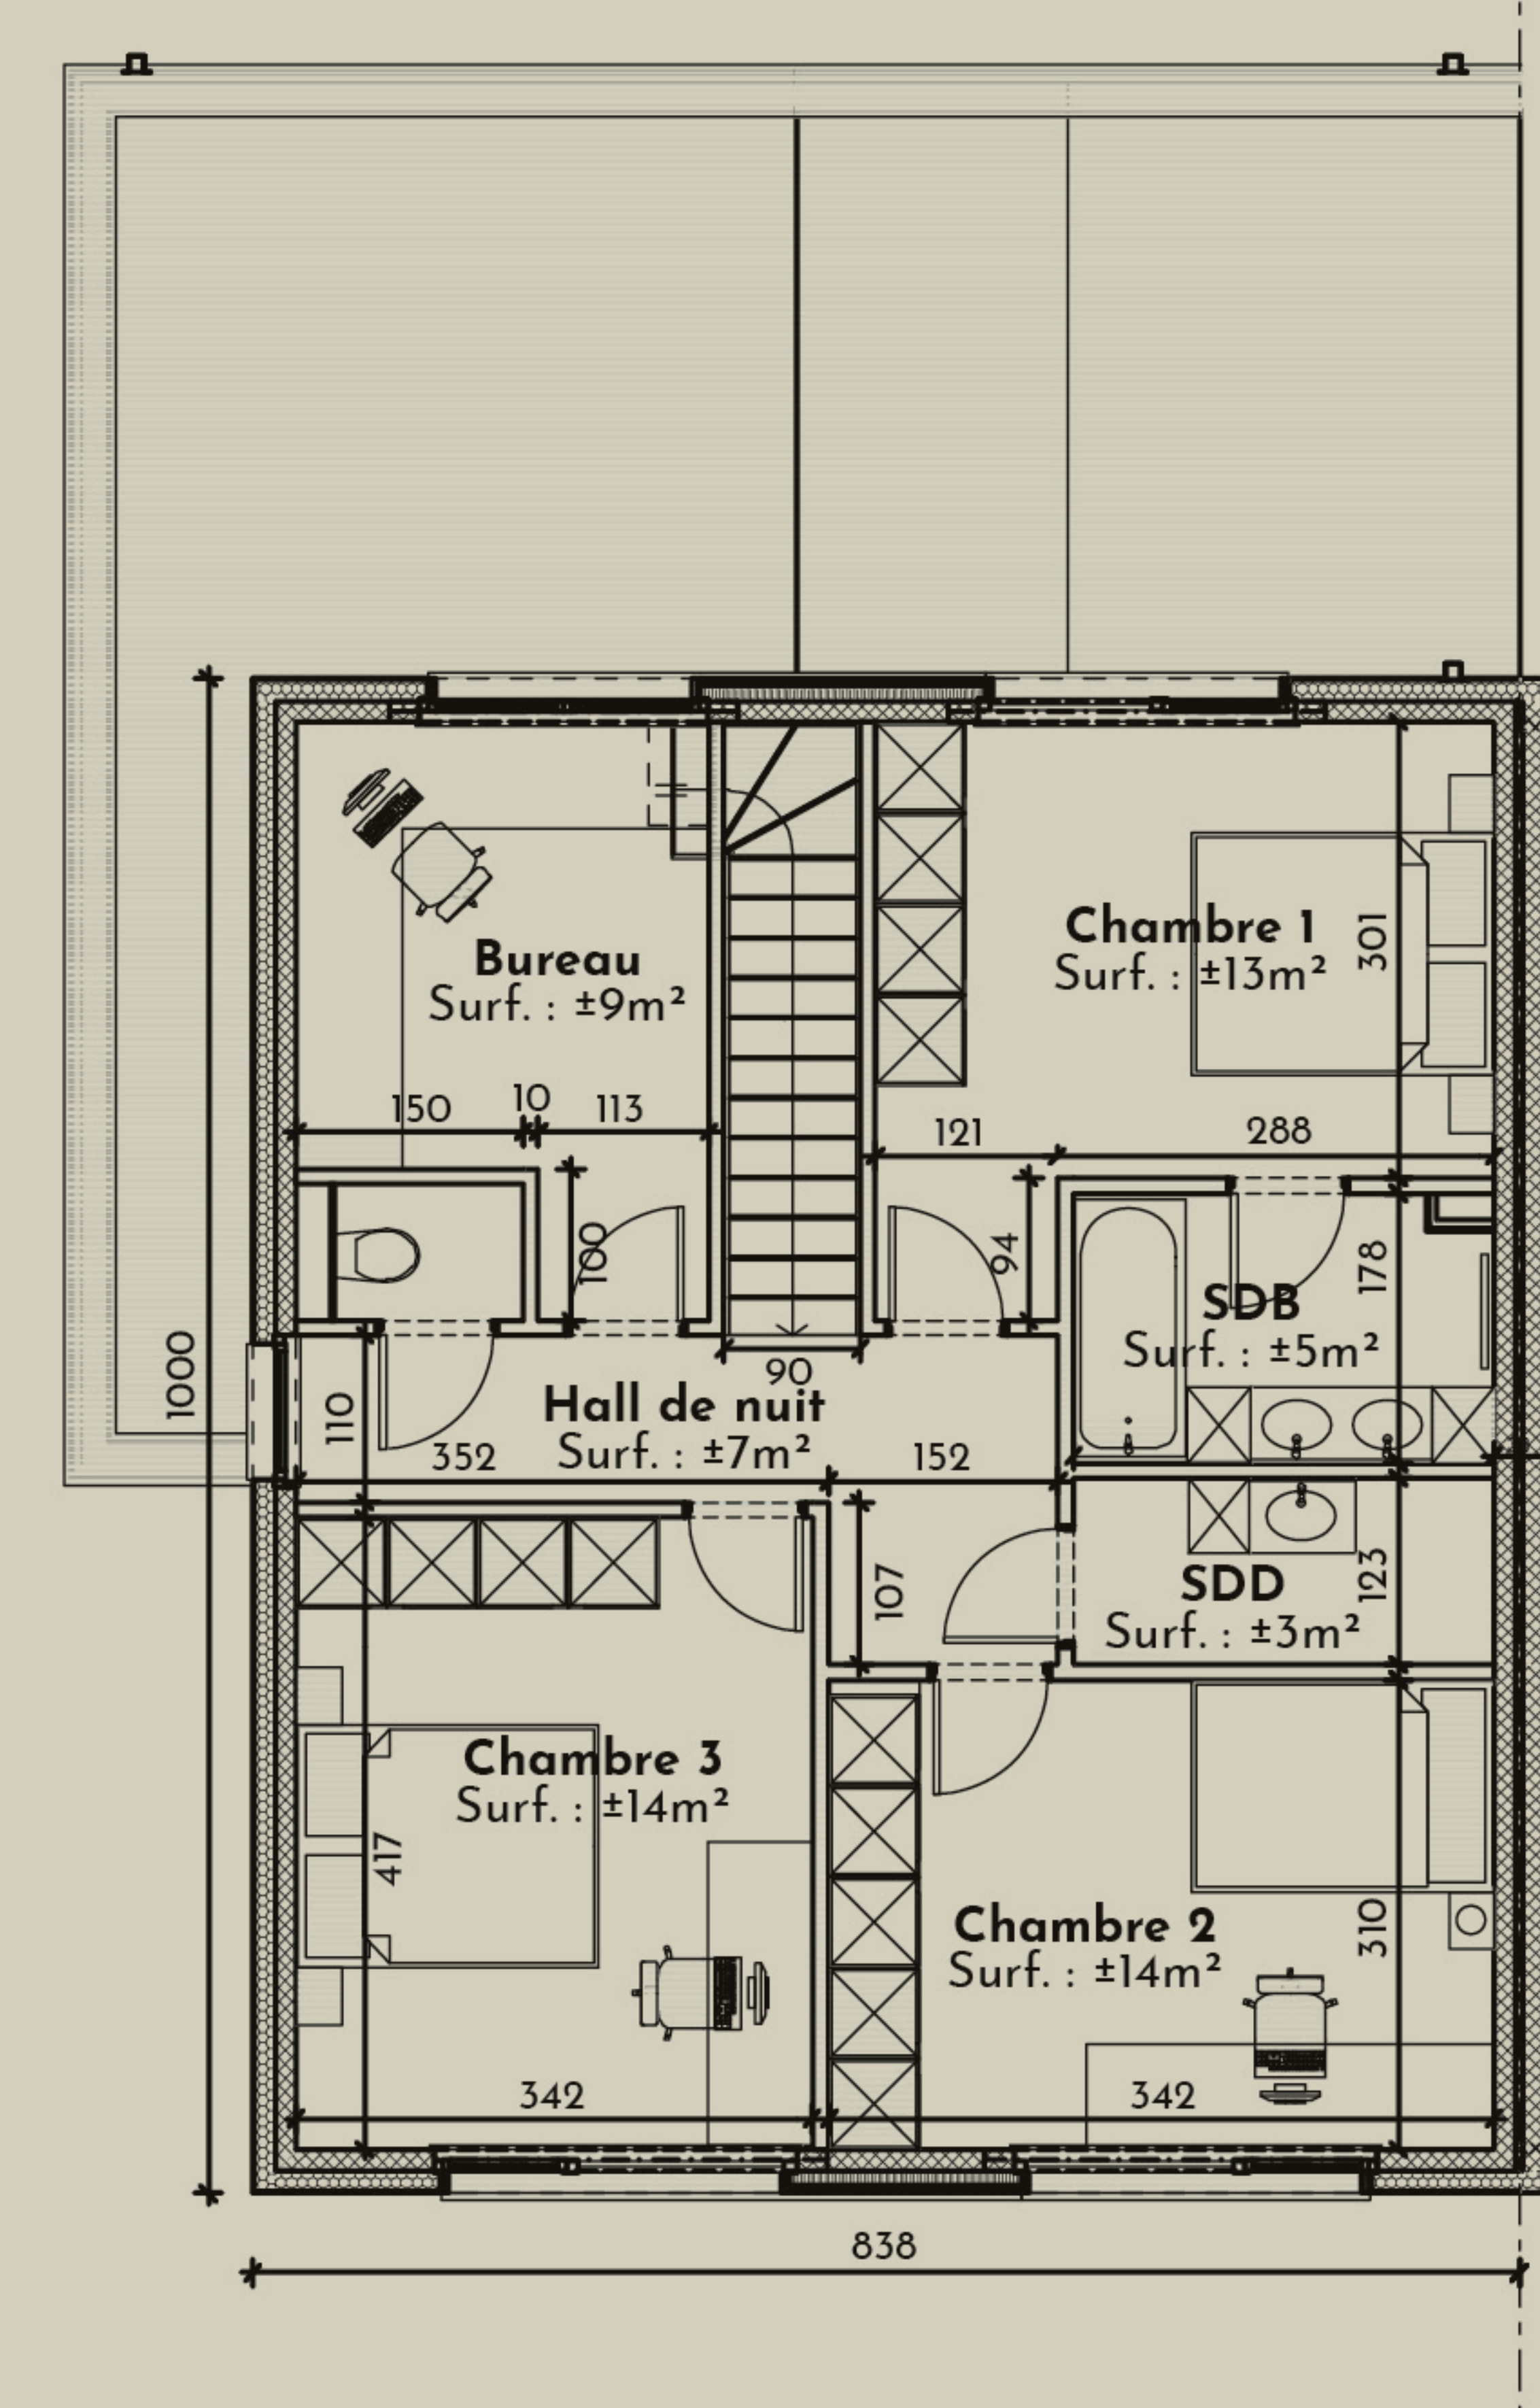

IMPLANTATION

REZ-DE-CHAUSSÉE

1^{ER} ÉTAGE

PEB A

horizon
groupe

LE DOMAINES DES PLÉIADES

LOT 71

Rue de l'Ansérine 17, 4600 Visé

Étage : RDC/+1

Superficie : 181 m²

Chambres : 4

Terrasse : 23 m²

CONTACT :

+32 4 223 37 35

www.horizongroupe.com

info@horizongroupe.com