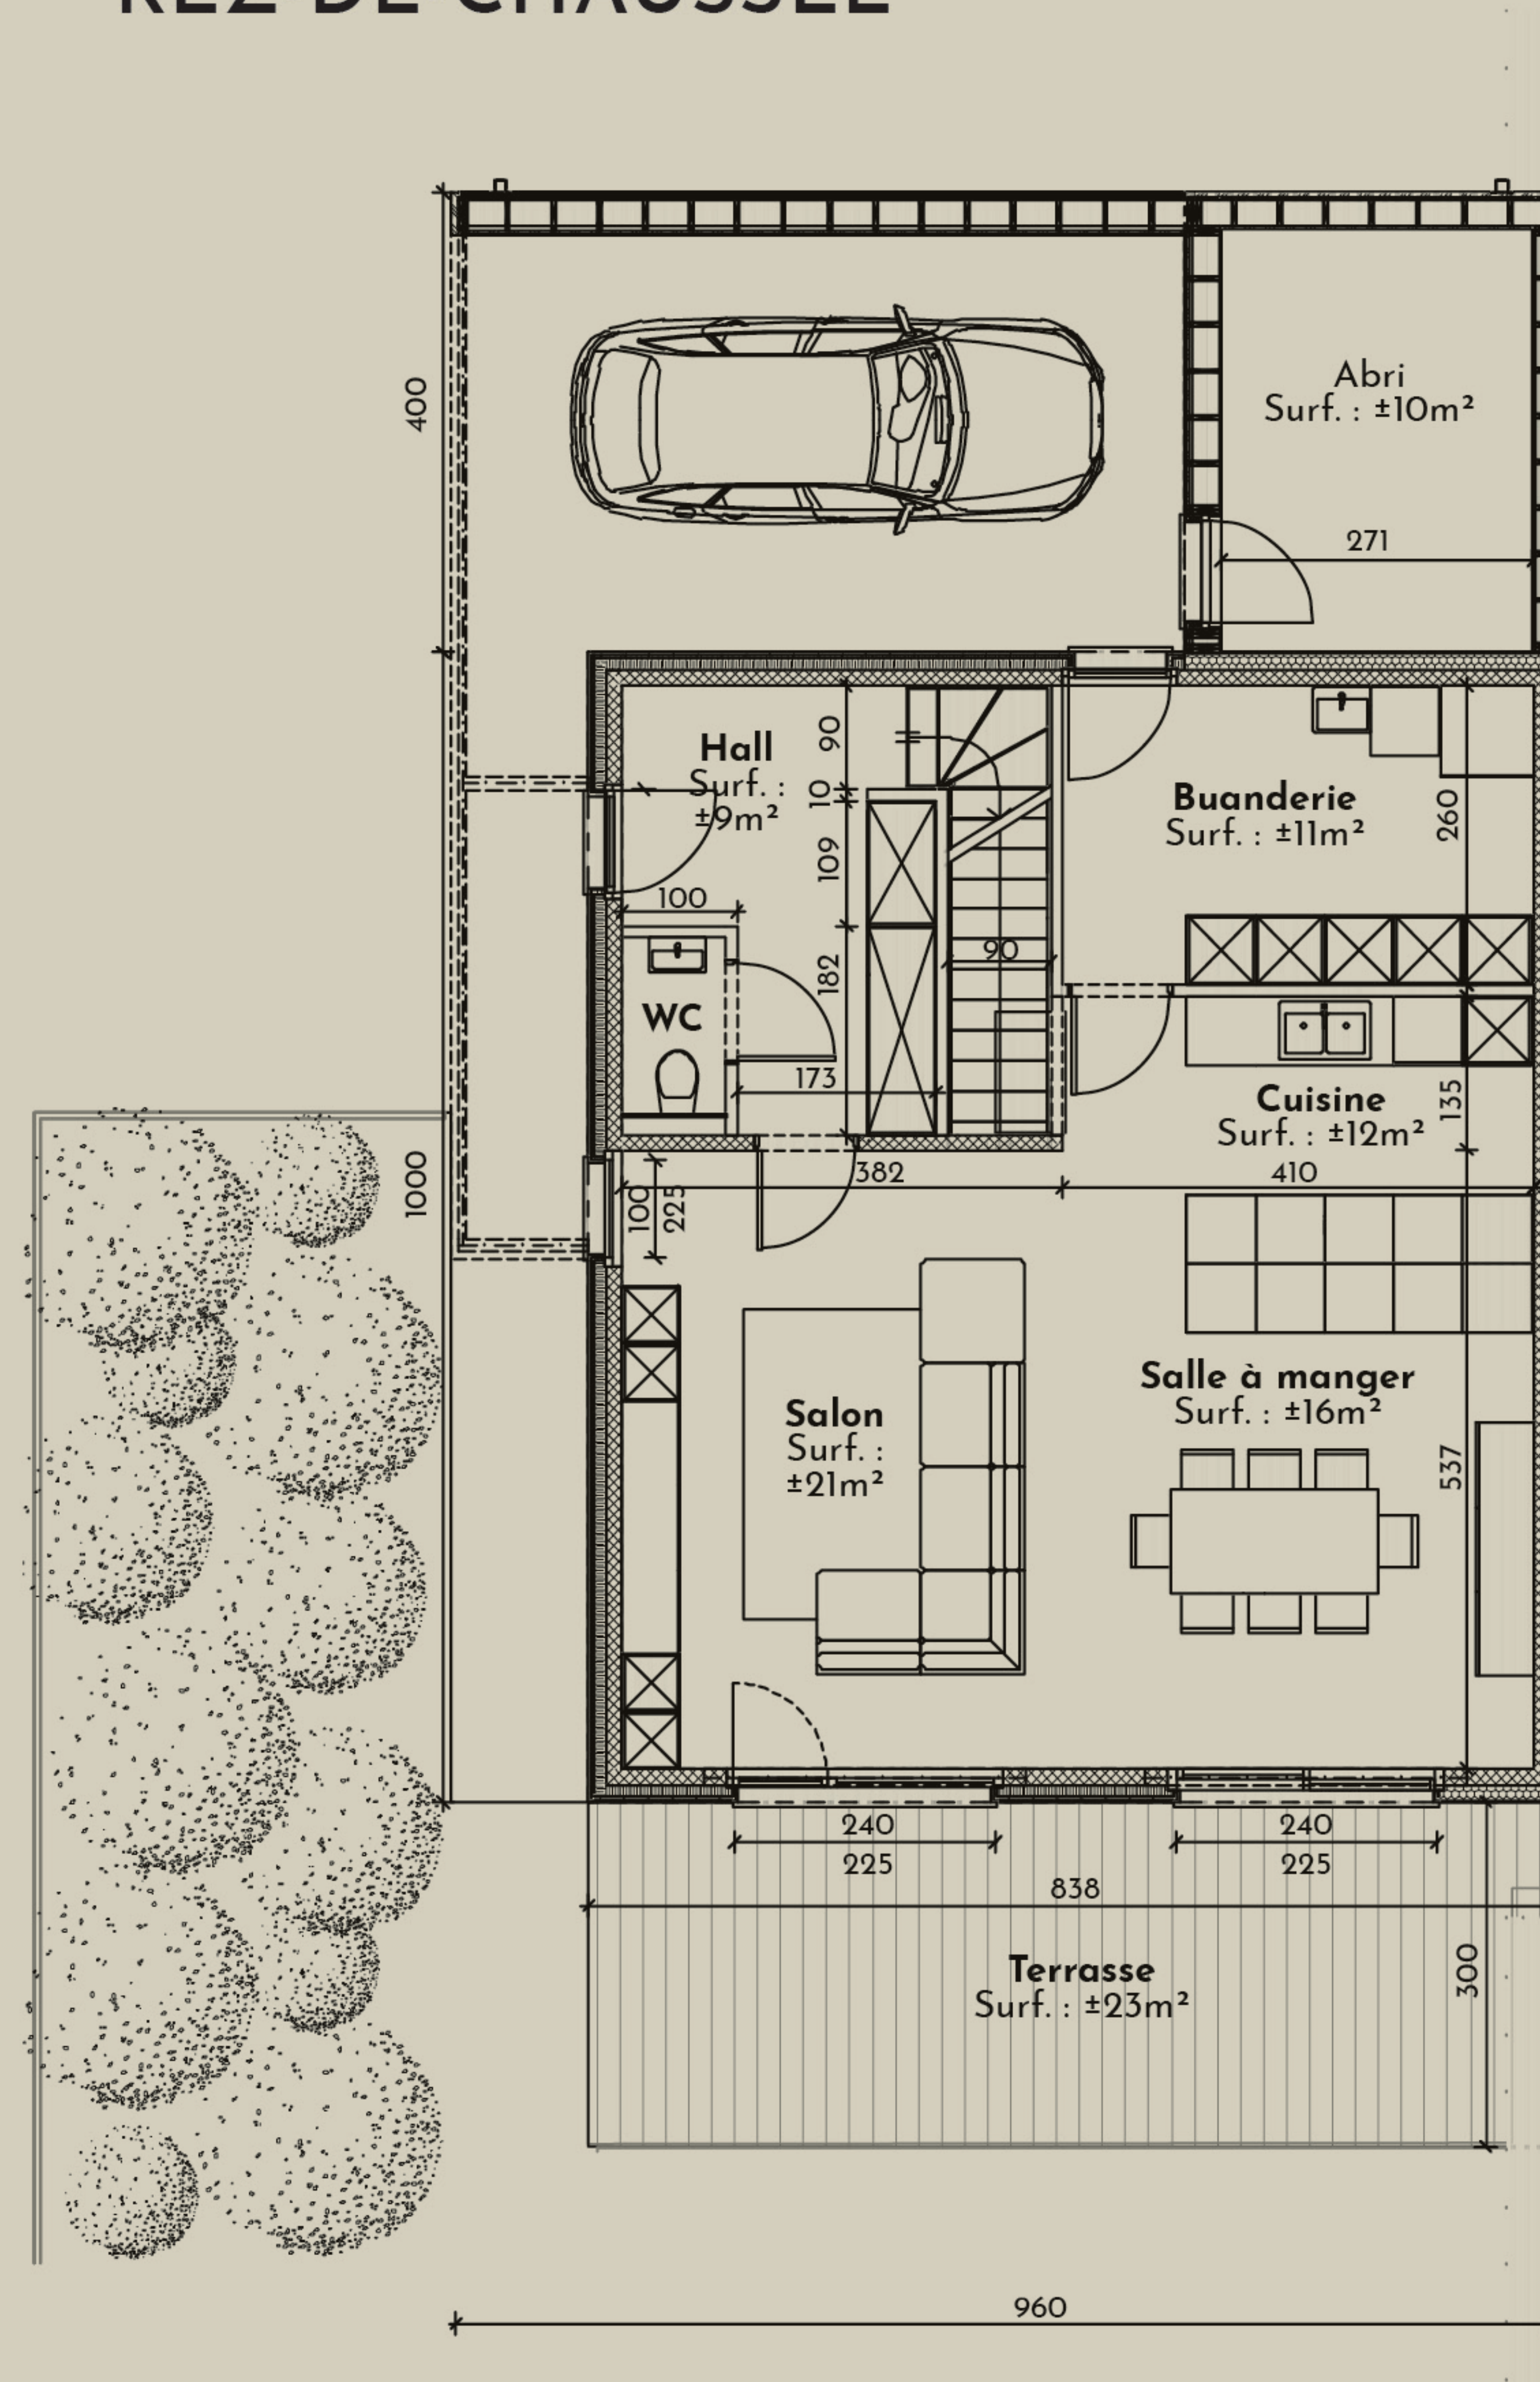

IMPLANTATION

REZ-DE-CHAUSSÉE

1^{ER} ÉTAGE

PEB A

horizon
groupe

LE DOMAINES DES PLÉIADES

LOT 71

Rue de l'Ansérine 17, 4600 Visé

Étage : RDC/+1

Superficie : 181 m²

Chambres : 4

Terrasse : 23 m²

CONTACT :

+32 4 223 37 35

www.horizongroupe.com

info@horizongroupe.com