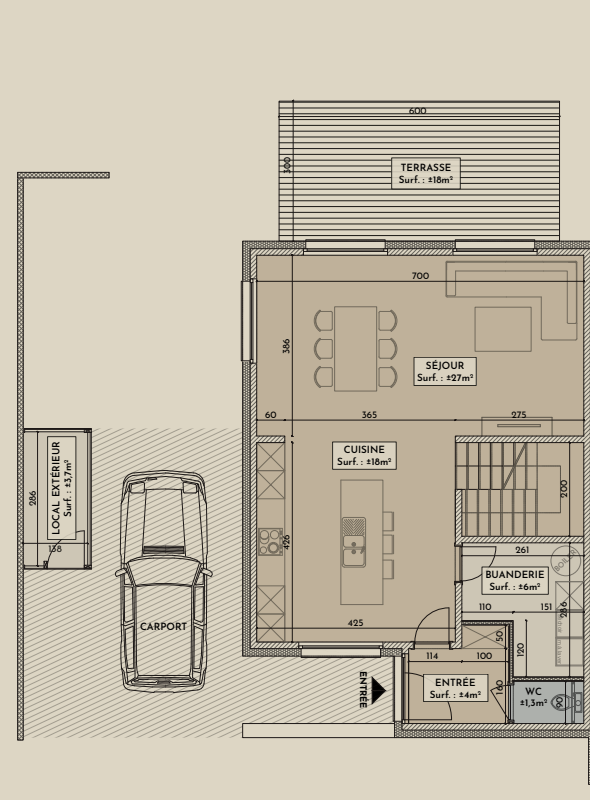

LE CLOS VERTBUISSON
MAISON 16A
Rue Paul Debraz 11, 4020 Jupille

Étage : RDC/+1
Superficie : 155 m²
Chambres : 3
Terrasse : 18 m²

CONTACT :
+32 4 223 37 35
www.horizongroupe.com
info@horizongroupe.com

LE CLOS VERTBUISSON
MAISON 16A
Rue Paul Debraz 11, 4020 Jupille

Étage : RDC/+1
Superficie : 155 m²
Chambres : 3
Terrasse : 18 m²

CONTACT :
+32 4 223 37 35
www.horizongroupe.com
info@horizongroupe.com

IMPLANTATION

REZ-DE-CHAUSSÉE

1^{ER} ÉTAGE

LE CLOS VERTBUISSON
MAISON 16A
 Rue Paul Debraz 11, 4020 Jupille

Étage : RDC/+1
Superficie : 155 m²
Chambres : 3
Terrasse : 18 m²

CONTACT :
+32 4 223 37 35
www.horizongroupe.com
info@horizongroupe.com