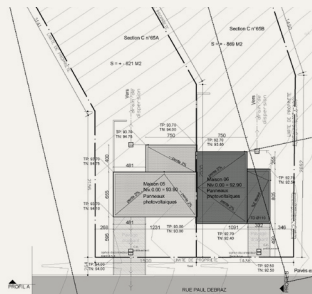

LE CLOS VERTBUISSON
MAISON 16A
Rue Paul Debraz 11, 4020 Jupille

Étage : RDC/+1
Superficie : 155 m²
Chambres : 3
Terrasse : 18 m²

CONTACT :
+32 4 223 37 35
www.horizongroupe.com
info@horizongroupe.com

LE CLOS VERTBUISSON
MAISON 16A
Rue Paul Debraz 11, 4020 Jupille

Étage : RDC/+1
Superficie : 155 m²
Chambres : 3
Terrasse : 18 m²

CONTACT :
+32 4 223 37 35
www.horizongroupe.com
info@horizongroupe.com

IMPLANTATION

REZ-DE-CHAUSSÉE

1^{ER} ÉTAGE

LE CLOS VERTBUISSON
MAISON 16A
 Rue Paul Debraz 11, 4020 Jupille

Étage : RDC/+1
Superficie : 155 m²
Chambres : 3
Terrasse : 18 m²

CONTACT :
+32 4 223 37 35
www.horizongroupe.com
info@horizongroupe.com