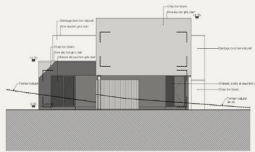

Étage : RDC/+1
Superficie : 155 m²
Chambres : 3
Terrasse : 18 m²

CONTACT :
+32 4 223 37 35
www.horizongroupe.com
info@horizongroupe.com

IMPLANTATION

REZ-DE-CHAUSSÉE

1^{ER} ÉTAGE

LE CLOS VERTBUISSON
MAISON 16A
 Rue Paul Debraz 11, 4020 Jupille