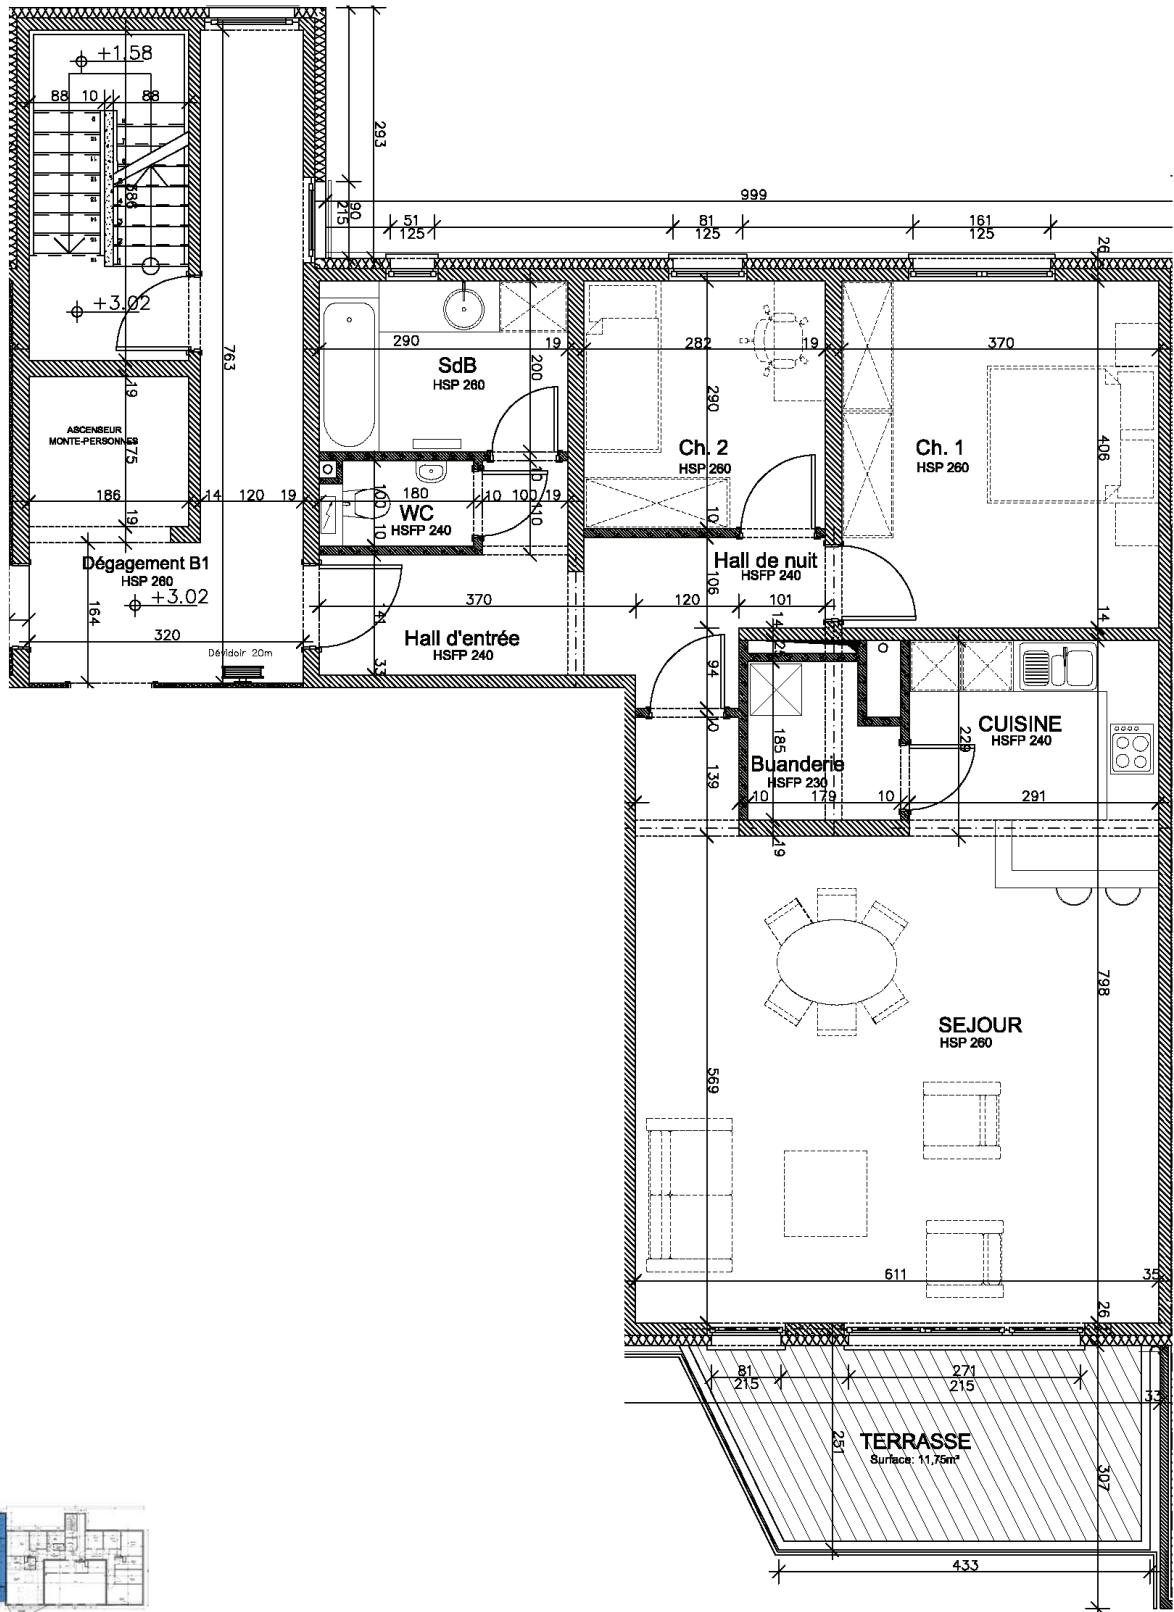

## Résidence Plein Sud : BERNEAU (Dalhem)

Résidence B : appartement B13 avec terrasse

Superficie brute appartement : 100 m<sup>2</sup>

Les cotes sont données à titre indicatif. L'habillage et l'aménagement des locaux sur plan sont non contractuelles. Seul le cahier des charges fait référence.