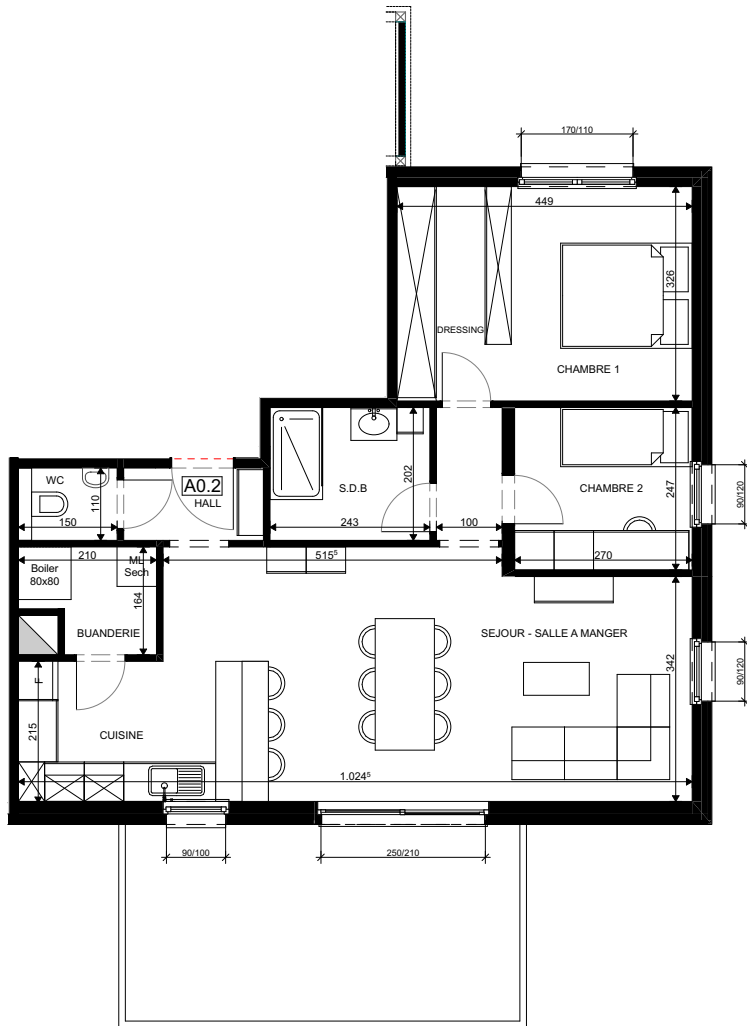

Immeuble Appartements

LOT 158 - VISE

Appartement A0.2 ● Rez-de-chaussée

Superficie habitable brute: 83,21 m²

Terrasse : 18 m²

Jardin : 274 m²

www.horizongroupe.com